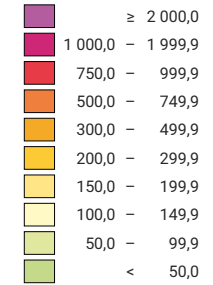

Bevölkerungsdichte 1870

Einwohner/innen pro km² Gesamtfläche

Schweiz: 66,4

Anzahl Einwohner/innen

Schweiz: 2 655 001

Symbole mit einem Wert unter 1 000 wurden zur besseren Lesbarkeit visuell vergrössert dargestellt.