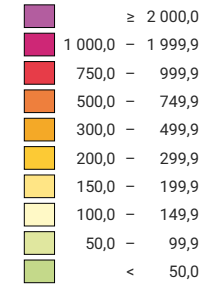

Einwohner/innen pro km² Gesamtfläche

Schweiz: 66,4

Anzahl Einwohner/innen

Schweiz: 2 655 001

Symbole mit einem Wert unter 1 000 wurden zur besseren Lesbarkeit visuell vergrössert dargestellt.

0 35 70 km

Raumgliederung:
Politische Gemeinden