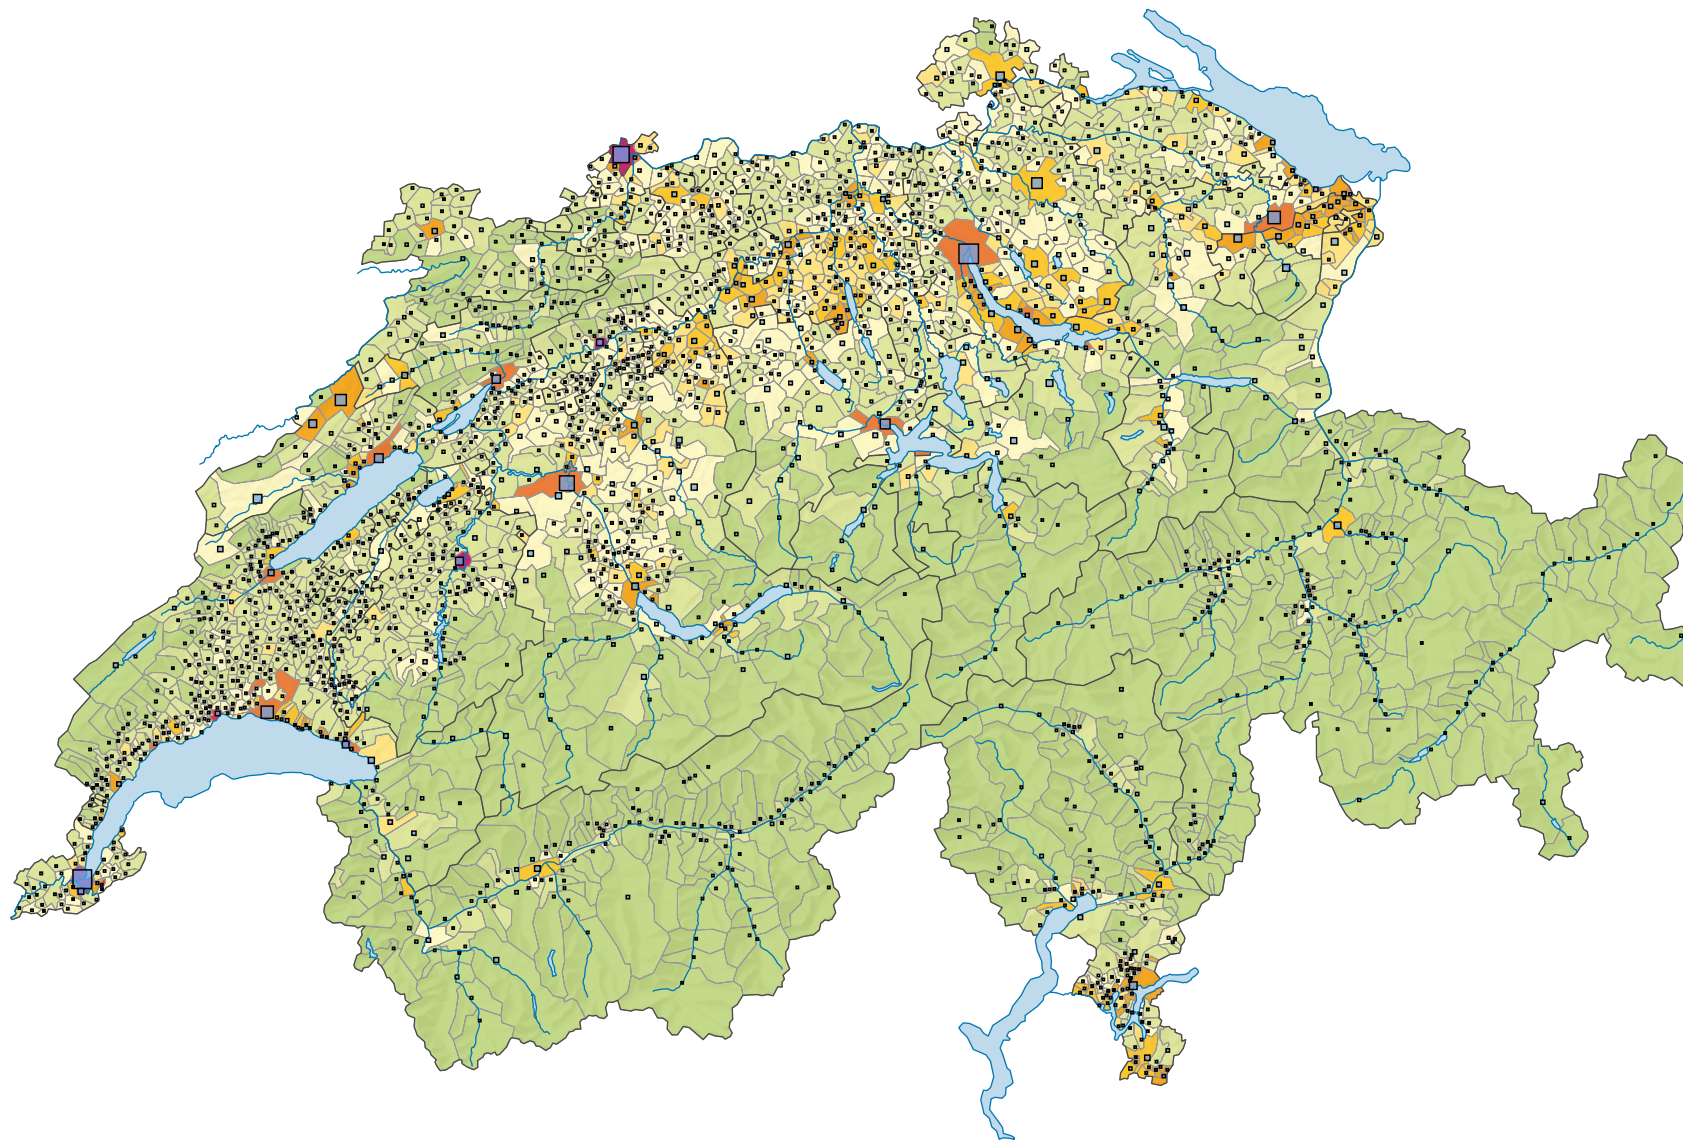

Bevölkerungsdichte 1870

Einwohner/innen pro km² Gesamtfläche

Schweiz: 66,4

Anzahl Einwohner/innen

Schweiz: 2 655 001

Symbole mit einem Wert unter 1 000 wurden zur besseren Lesbarkeit visuell vergrössert dargestellt.

0 25 50 km

Raumgliederung:
Politische Gemeinden