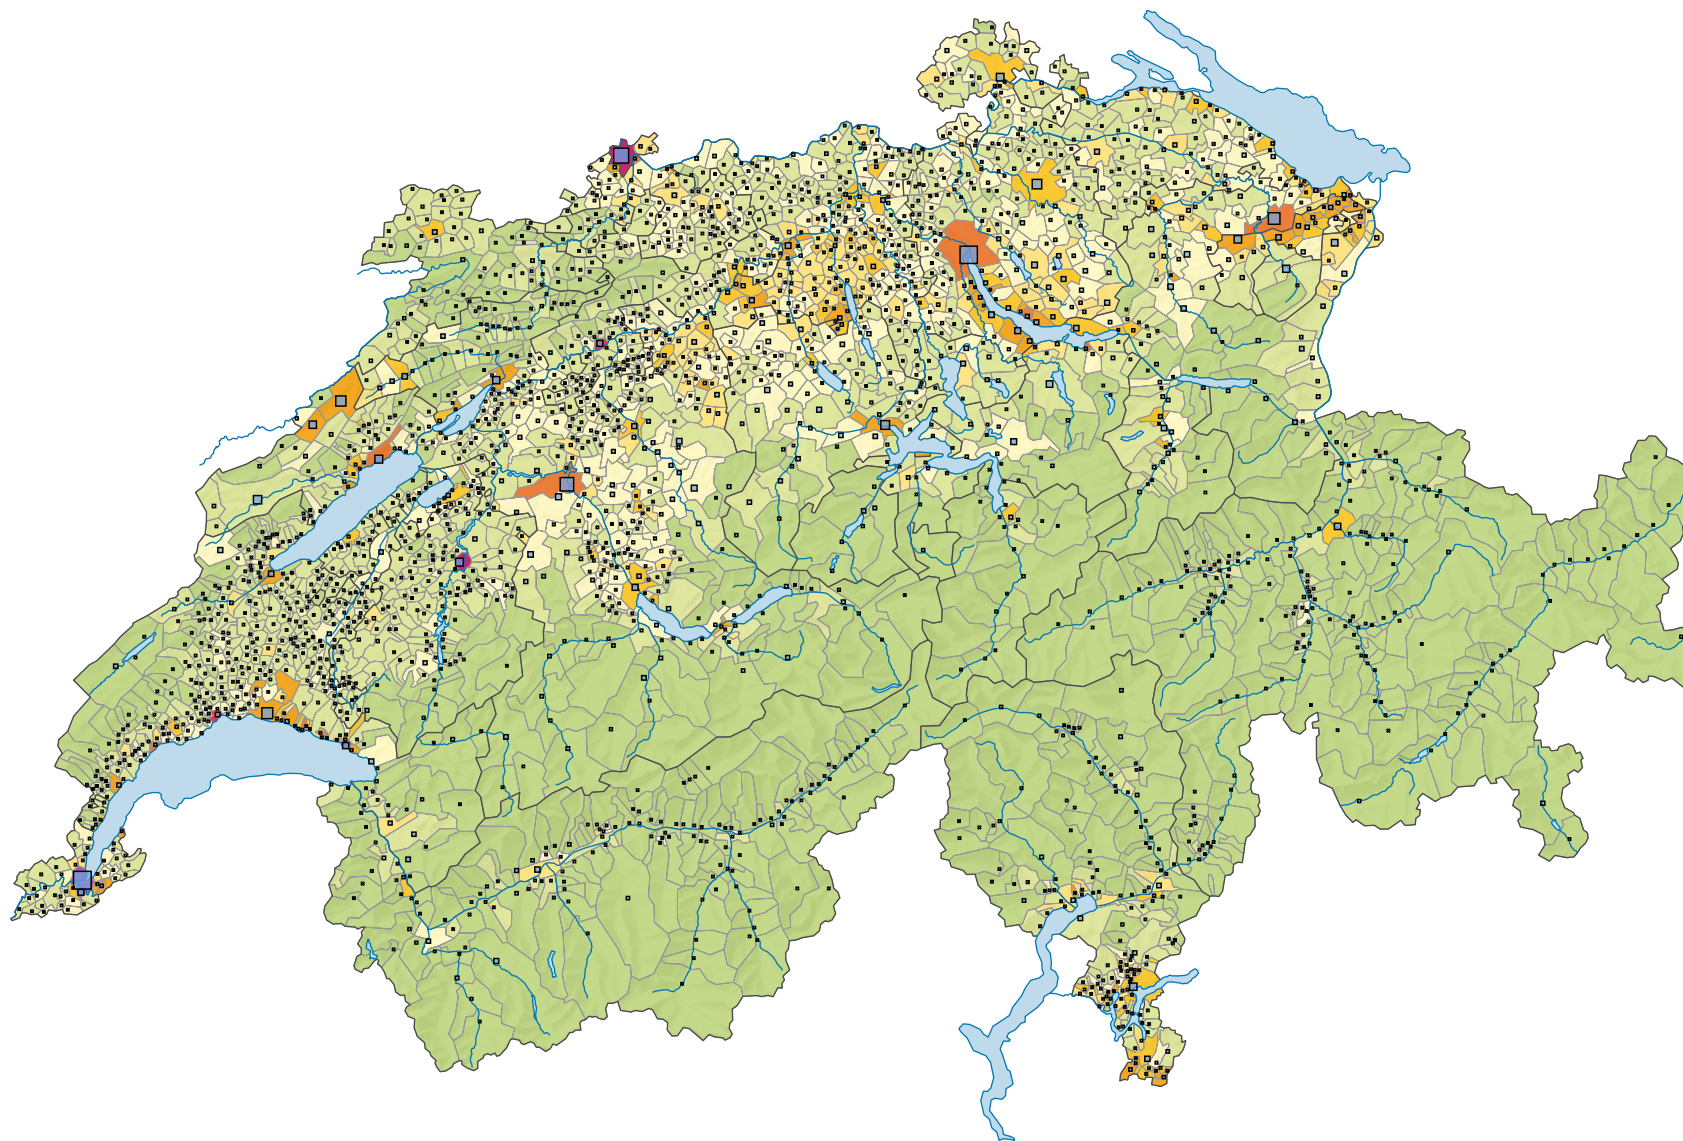

Densité de la population, en 1860

Habitants par km² de surface totale

Suisse: 62,8

Population

Suisse: 2 510 492

Pour des raisons de lisibilité, la taille des symboles ayant une valeur inférieure à 1 000 a été augmentée.

0 25 50 km

Niveau géographique:
Communes