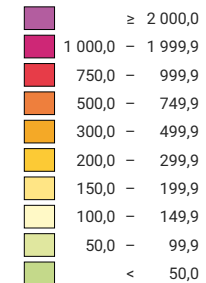

Densité de la population, en 1860

Habitants par km² de surface totale

Suisse: 62,8

Population

Suisse: 2 510 492

Pour des raisons de lisibilité, la taille des symboles ayant une valeur inférieure à 1 000 a été augmentée.