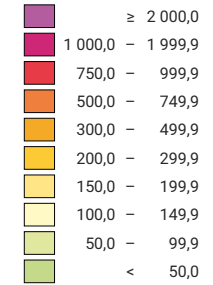

Bevölkerungsdichte 1860

Einwohner/innen pro km² Gesamtfläche

Schweiz: 62,8

Anzahl Einwohner/innen

Schweiz: 2 510 492

Symbole mit einem Wert unter 1 000 wurden zur besseren Lesbarkeit visuell vergrössert dargestellt.