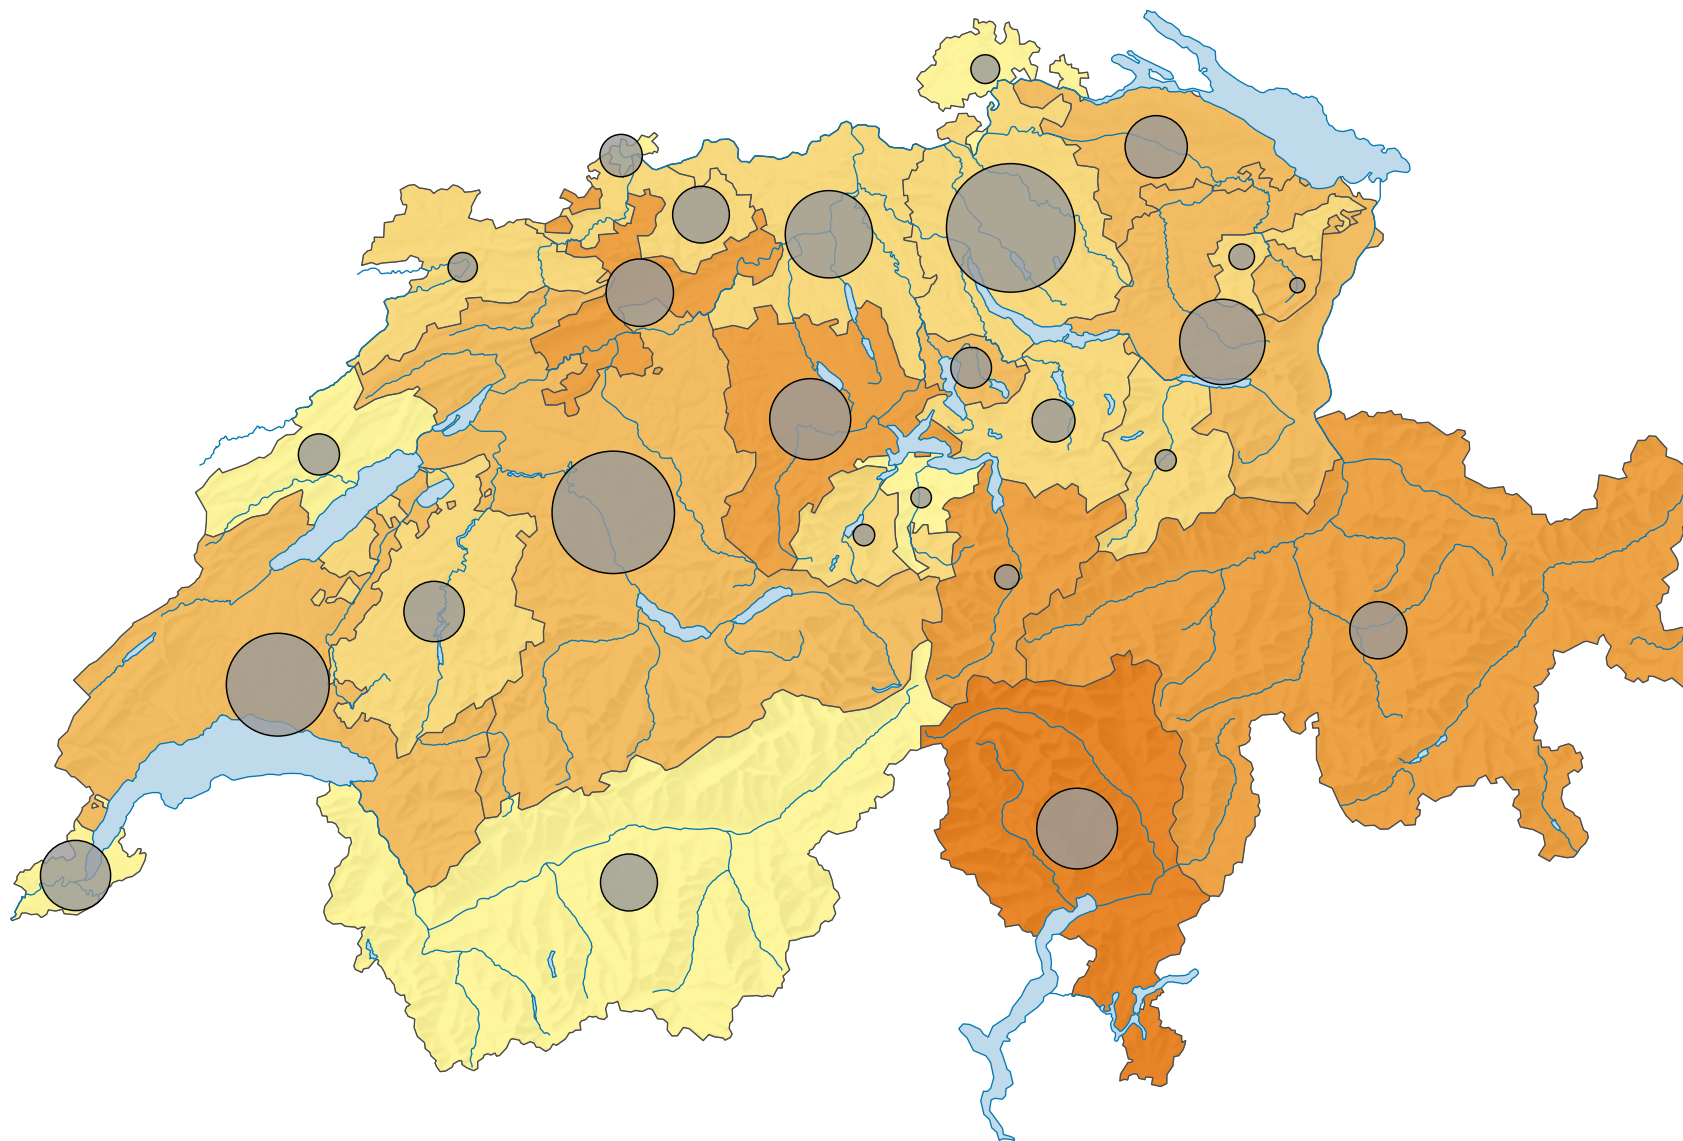

Victimes* de la circulation routière, en 2011

Victimes* pour 10 000 habitants**

Suisse: 29,9

Nombre de victimes* de la circulation routière

Suisse: 23 562

* victimes blessées ou tuées

** population résidente permanente au 31.12.2010

0 25 50 km

Niveau géographique:
Cantons