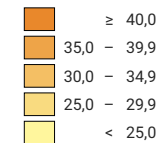

Victimes* de la circulation routière, en 2011

Victimes* pour 10 000 habitants**

Suisse: 29,9

Nombre de victimes* de la circulation routière

Suisse: 23 562

* victimes blessées ou tuées

** population résidente permanente au 31.12.2010