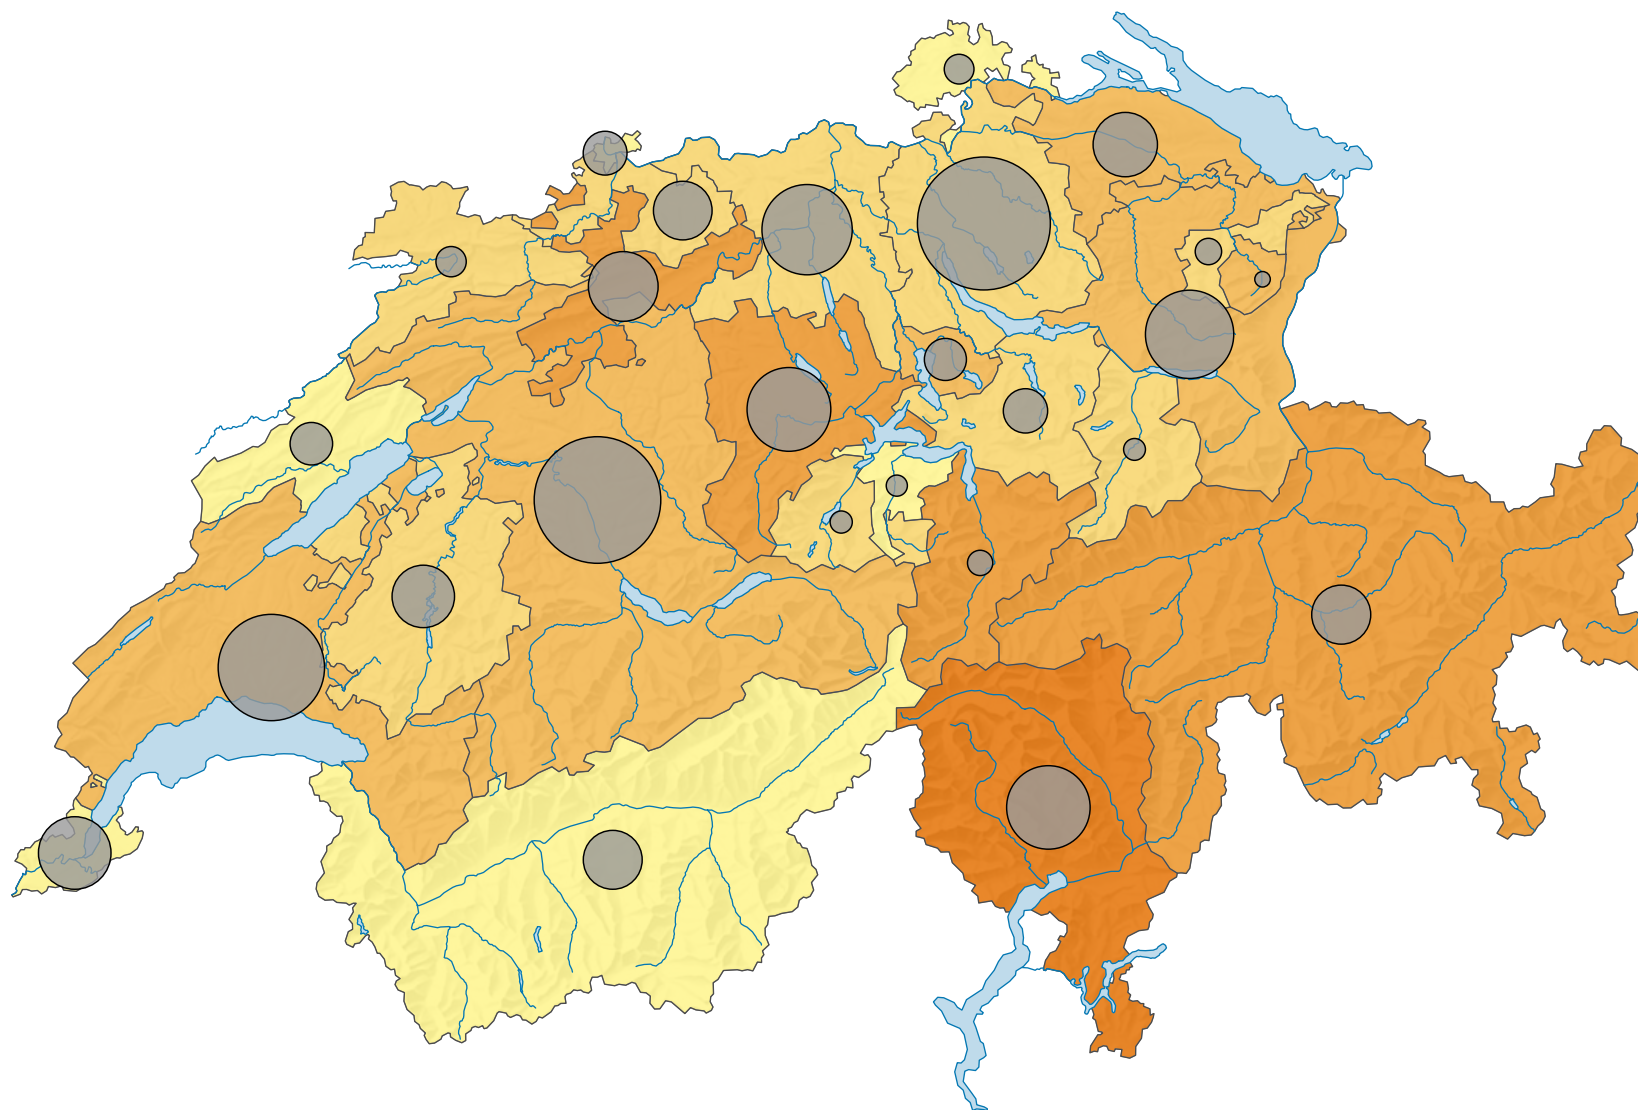

Im Strassenverkehr verunfallte Personen*, 2011

Verunfallte Personen* pro 10 000 Einwohner**

Schweiz: 29,9

Anzahl verunfallter Personen*

Schweiz: 23 562

* verletzte und getötete Personen

** ständige Wohnbevölkerung am 31.12.2010

0 35 70 km

Raumgliederung:
Kantone