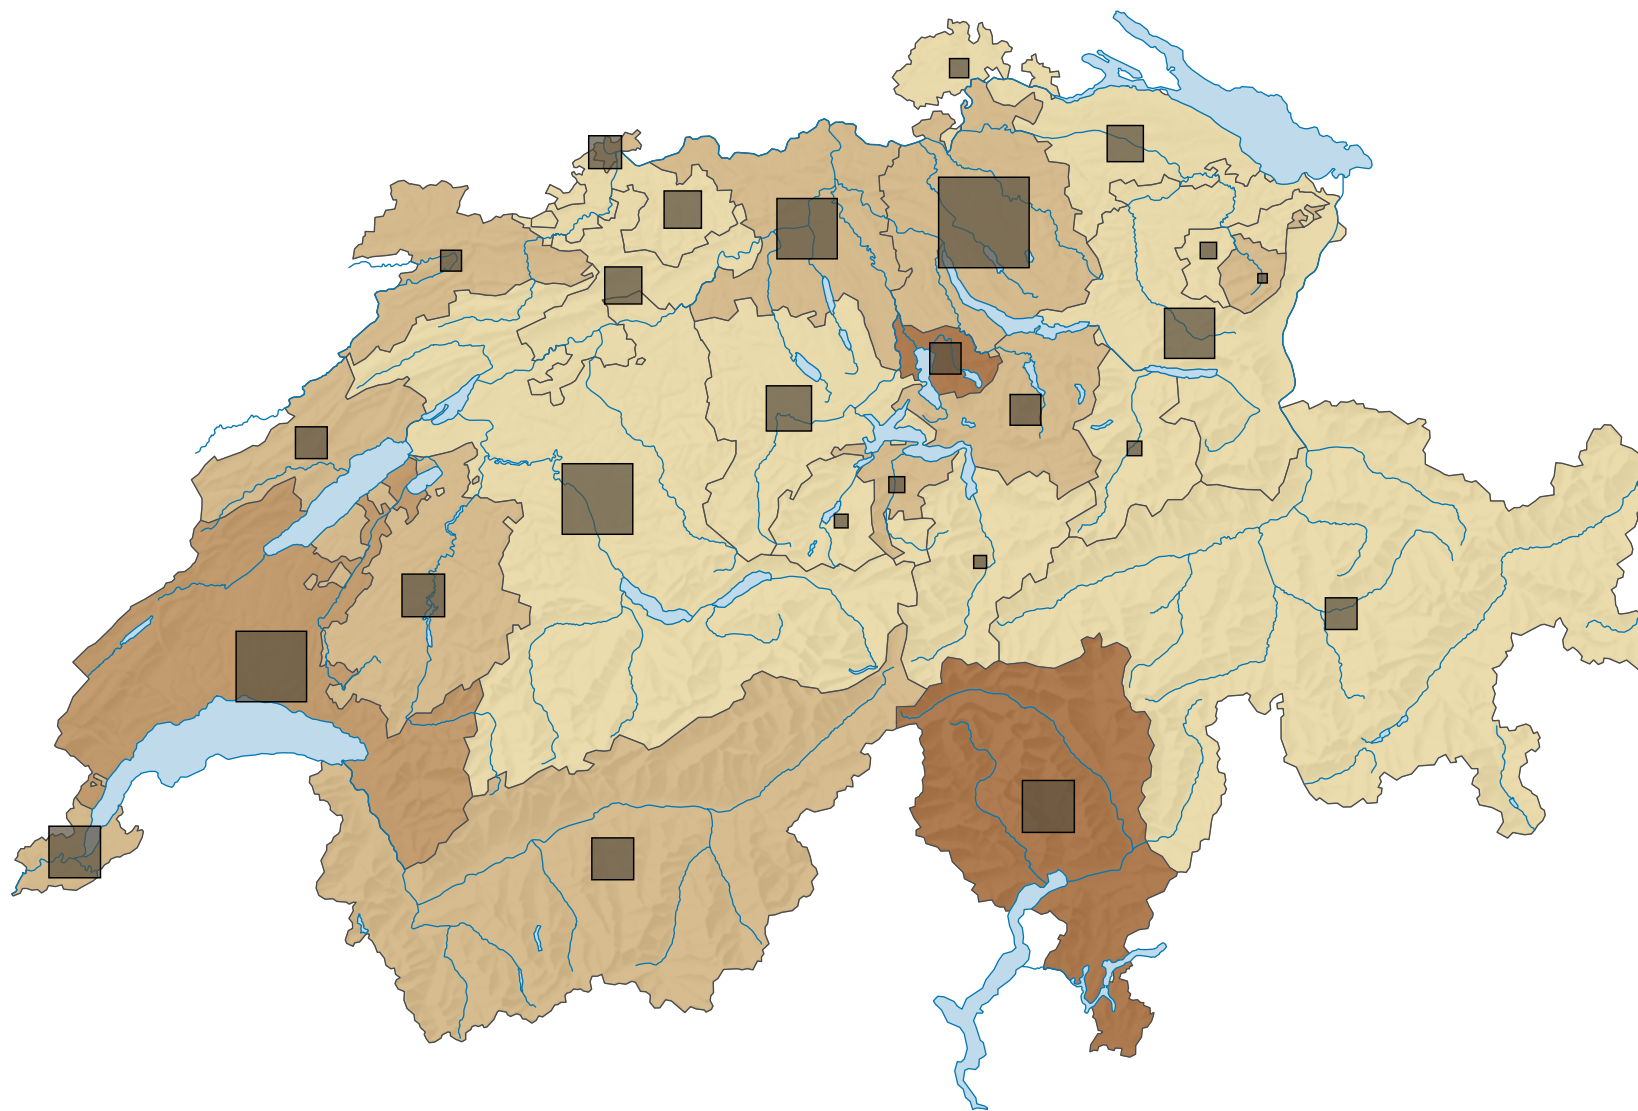

Nouvelles mises en circulation de véhicules routiers motorisés, en 2011

Nouvelles mises en circulation de véhicules routiers motorisés pour 1000 habitants*

Suisse: 53,5

* population résidente permanente au 31.12. de l'année précédente

Suisse: avec les véhicules de la Confédération

Nombre de nouvelles mises en circulation

Suisse: 420 875

Suisse: avec les véhicules de la Confédération

Version révisée 20.07.2021

0 35 70 km

Niveau géographique:
Cantons