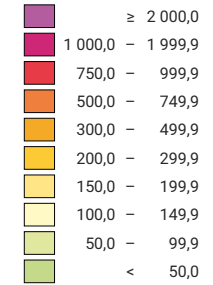

Densité de la population, en 1850

Habitants par km² de surface totale

Suisse: 59,8

Population

Suisse: 2 392 740

Pour des raisons de lisibilité, la taille des symboles ayant une valeur inférieure à 1 000 a été augmentée.