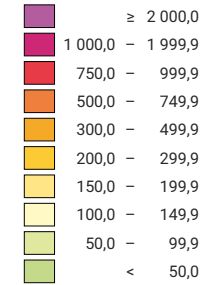

Habitants par km² de surface totale

Suisse: 59,8

Population

Suisse: 2 392 740

Pour des raisons de lisibilité, la taille des symboles ayant une valeur inférieure à 1 000 a été augmentée.

Niveau géographique:
Communes