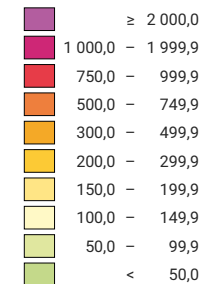

## Einwohner/innen pro km<sup>2</sup> Gesamtfläche

Schweiz: 59,8

## Anzahl Einwohner/innen

Schweiz: 2 392 740

Symbole mit einem Wert unter 1 000 wurden zur besseren Lesbarkeit visuell vergrössert dargestellt.

0 25 50 km

Raumgliederung:  
Politische Gemeinden