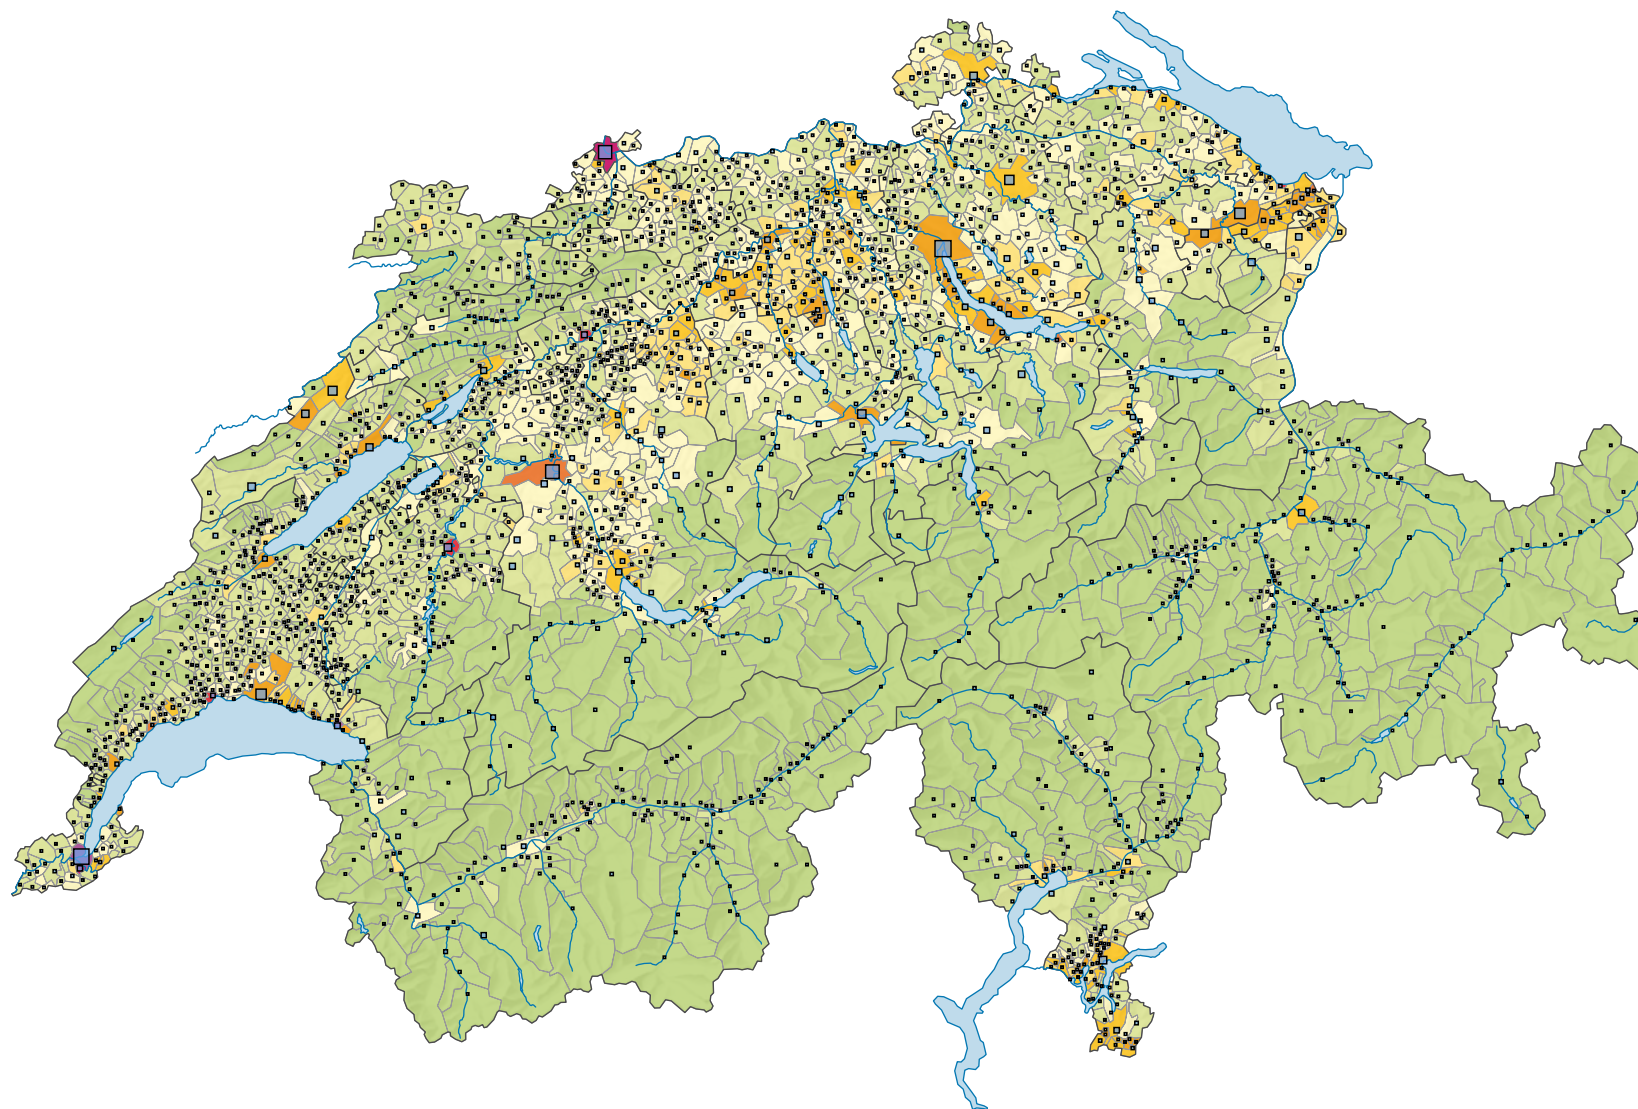

Bevölkerungsdichte 1850

Einwohner/innen pro km² Gesamtfläche

Schweiz: 59,8

Anzahl Einwohner/innen

Schweiz: 2 392 740

Symbole mit einem Wert unter 1 000 wurden zur besseren Lesbarkeit visuell vergrössert dargestellt.

0 35 70 km

Raumgliederung:
Politische Gemeinden