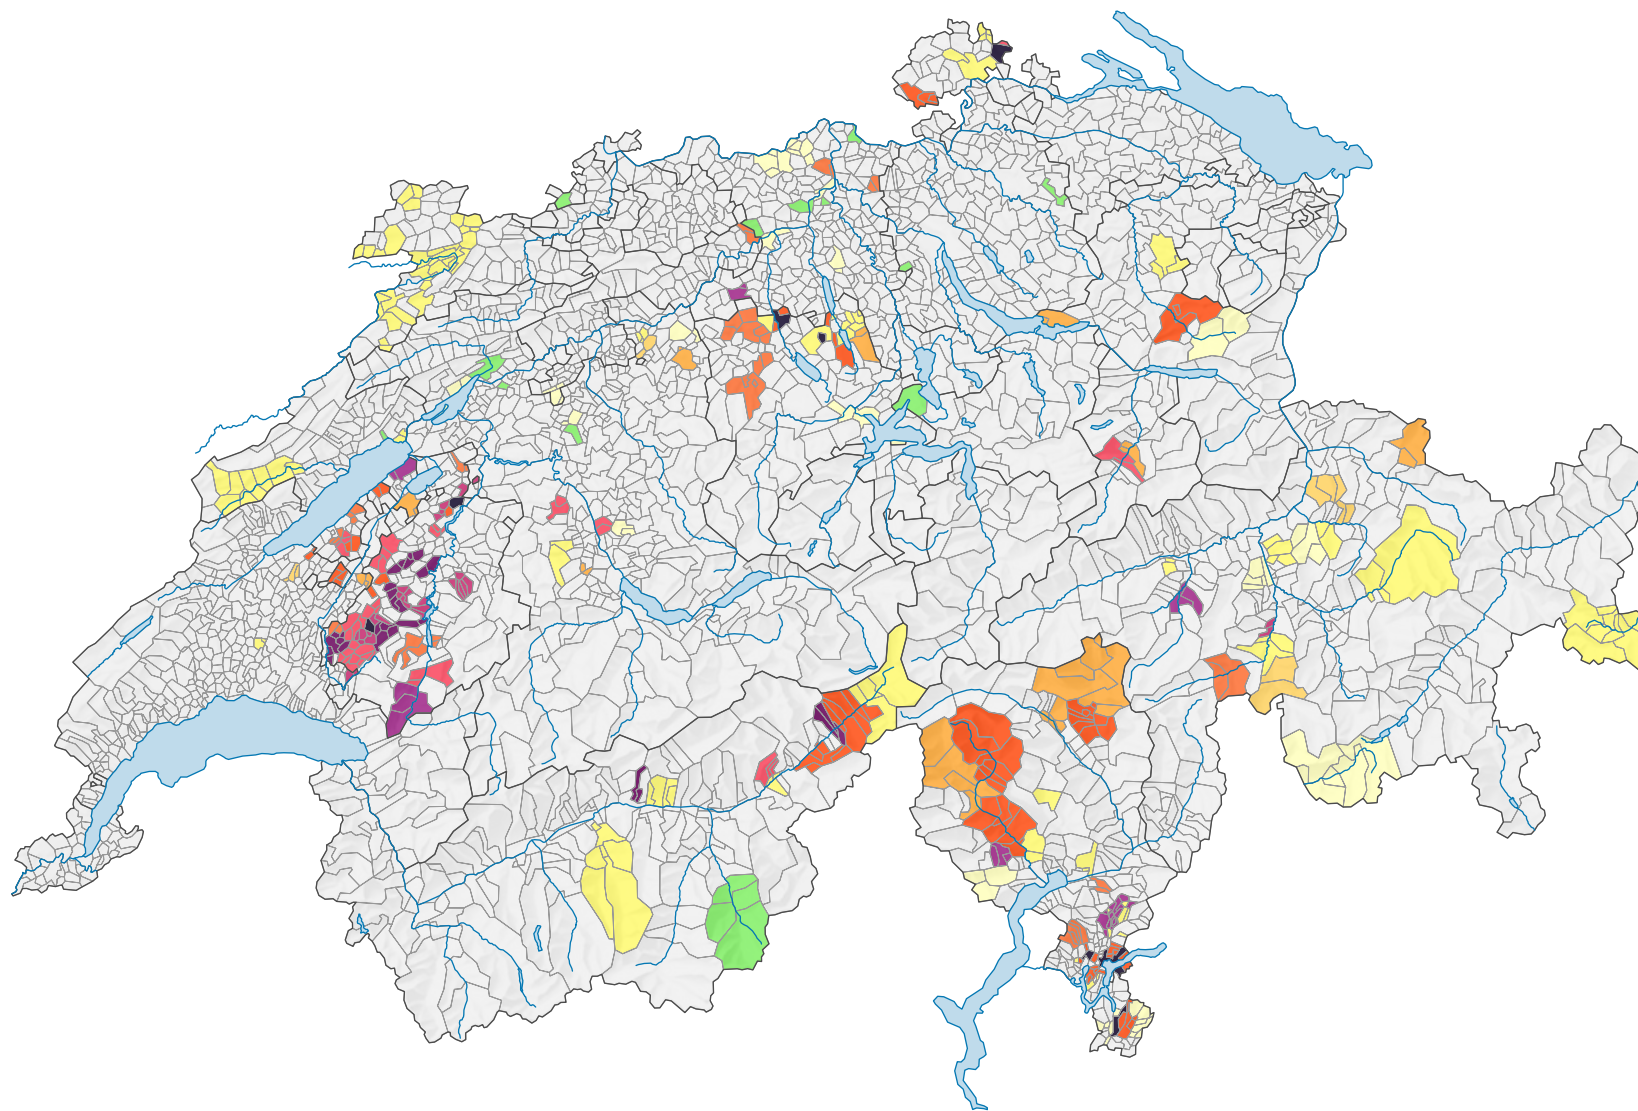

Eingemeindungen, Gemeindefusionen, Änderungen Gemeindenamen, 2000-2009*

Mutationsjahr

- 2009 (2.1.2009 - 1.1.2010)
- 2008 (2.1.2008 - 1.1.2009)
- 2007 (2.1.2007 - 1.1.2008)
- 2006 (2.1.2006 - 1.1.2007)
- 2005 (2.1.2005 - 1.1.2006)
- 2004 (2.1.2004 - 1.1.2005)
- 2003 (2.1.2003 - 1.1.2004)
- 2002 (2.1.2002 - 1.1.2003)
- 2001 (2.1.2001 - 1.1.2002)
- 2000 (2.1.2000 - 1.1.2001)
- mehrfache Mutation im Zeitraum von 10 Jahren
- nur Namensänderung
- keine Mutation (-)

* Als Kartengrundlage dient der Gemeindestand vom 1.1.2000

Anzahl Gemeinden:
am 1.1.2000: 2899
am 1.1.2010: 2596

0 35 70 km

Raumgliederung:
Politische Gemeinden