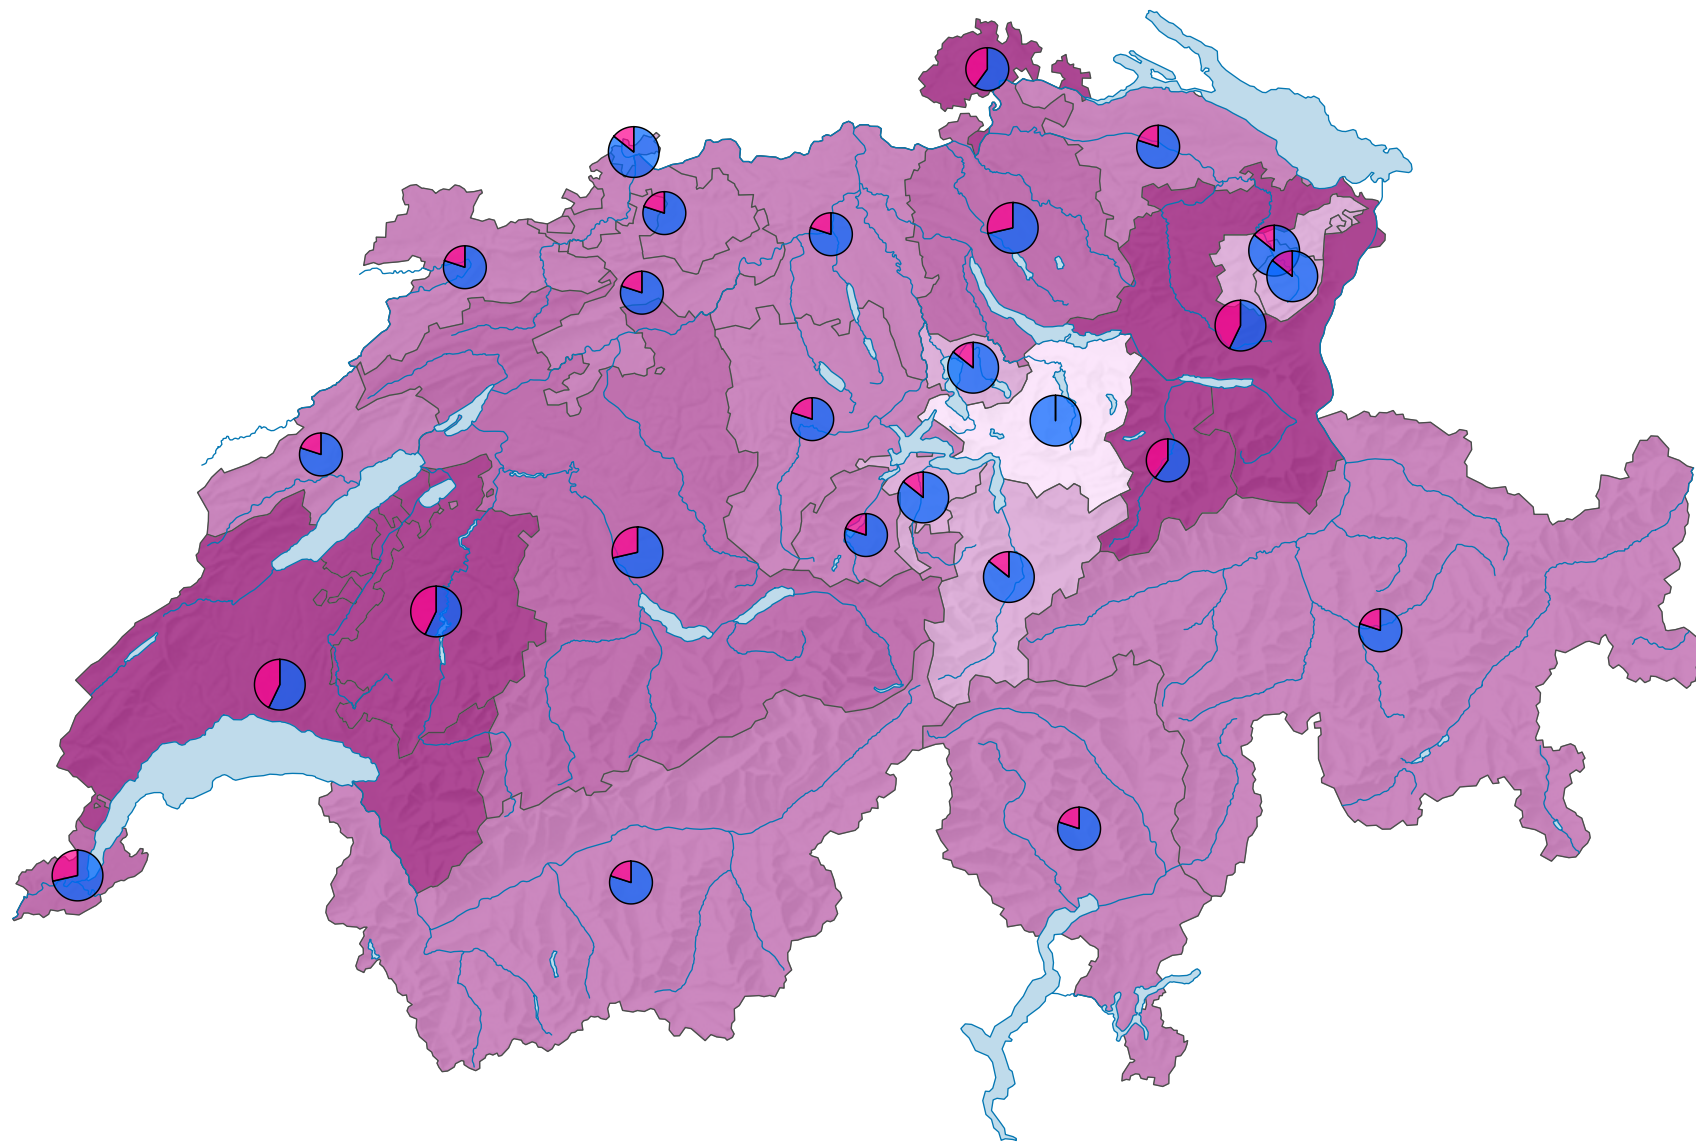

# Femmes au sein des gouvernements cantonaux, en 2011

## Part des femmes en % du total des sièges

Suisse: 23,1

## Nombre de sièges

Suisse: 156

## Nombre de sièges par sexe

Niveau géographique:  
Cantons