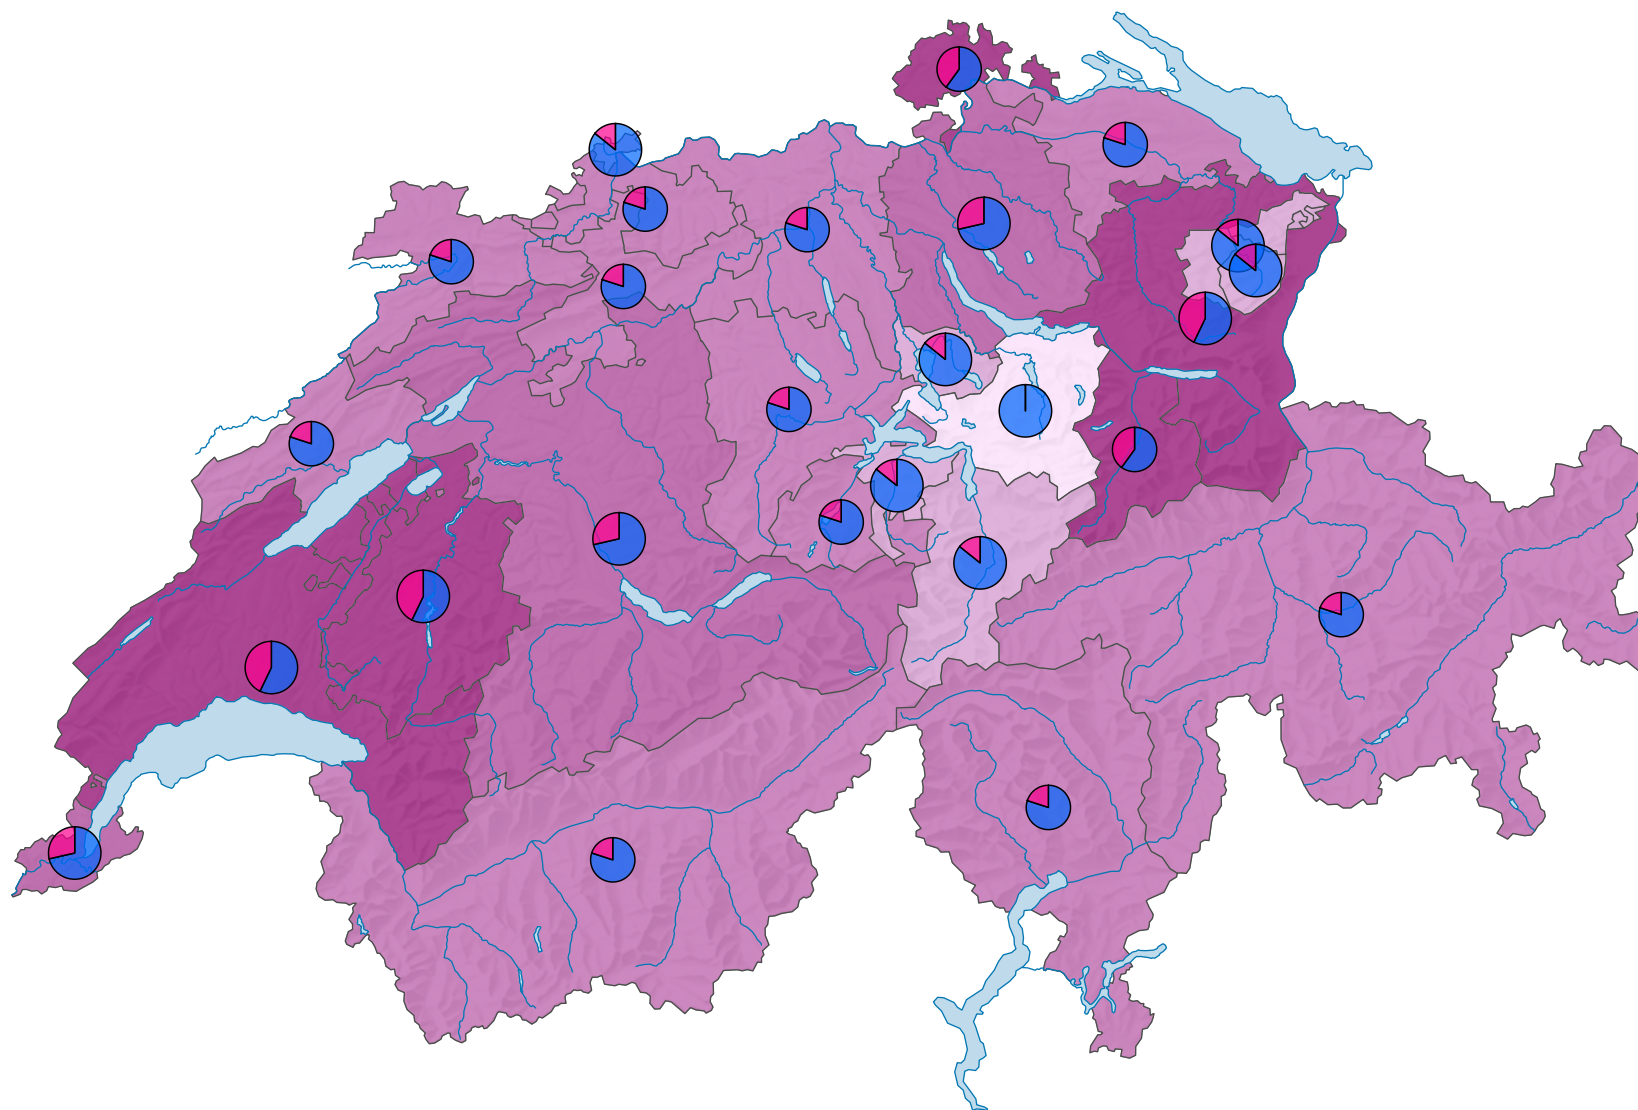

Femmes au sein des gouvernements cantonaux, en 2011

Part des femmes en % du total des sièges

Suisse: 23,1

Nombre de sièges

Suisse: 156

Nombre de sièges par sexe

Niveau géographique:
Cantons