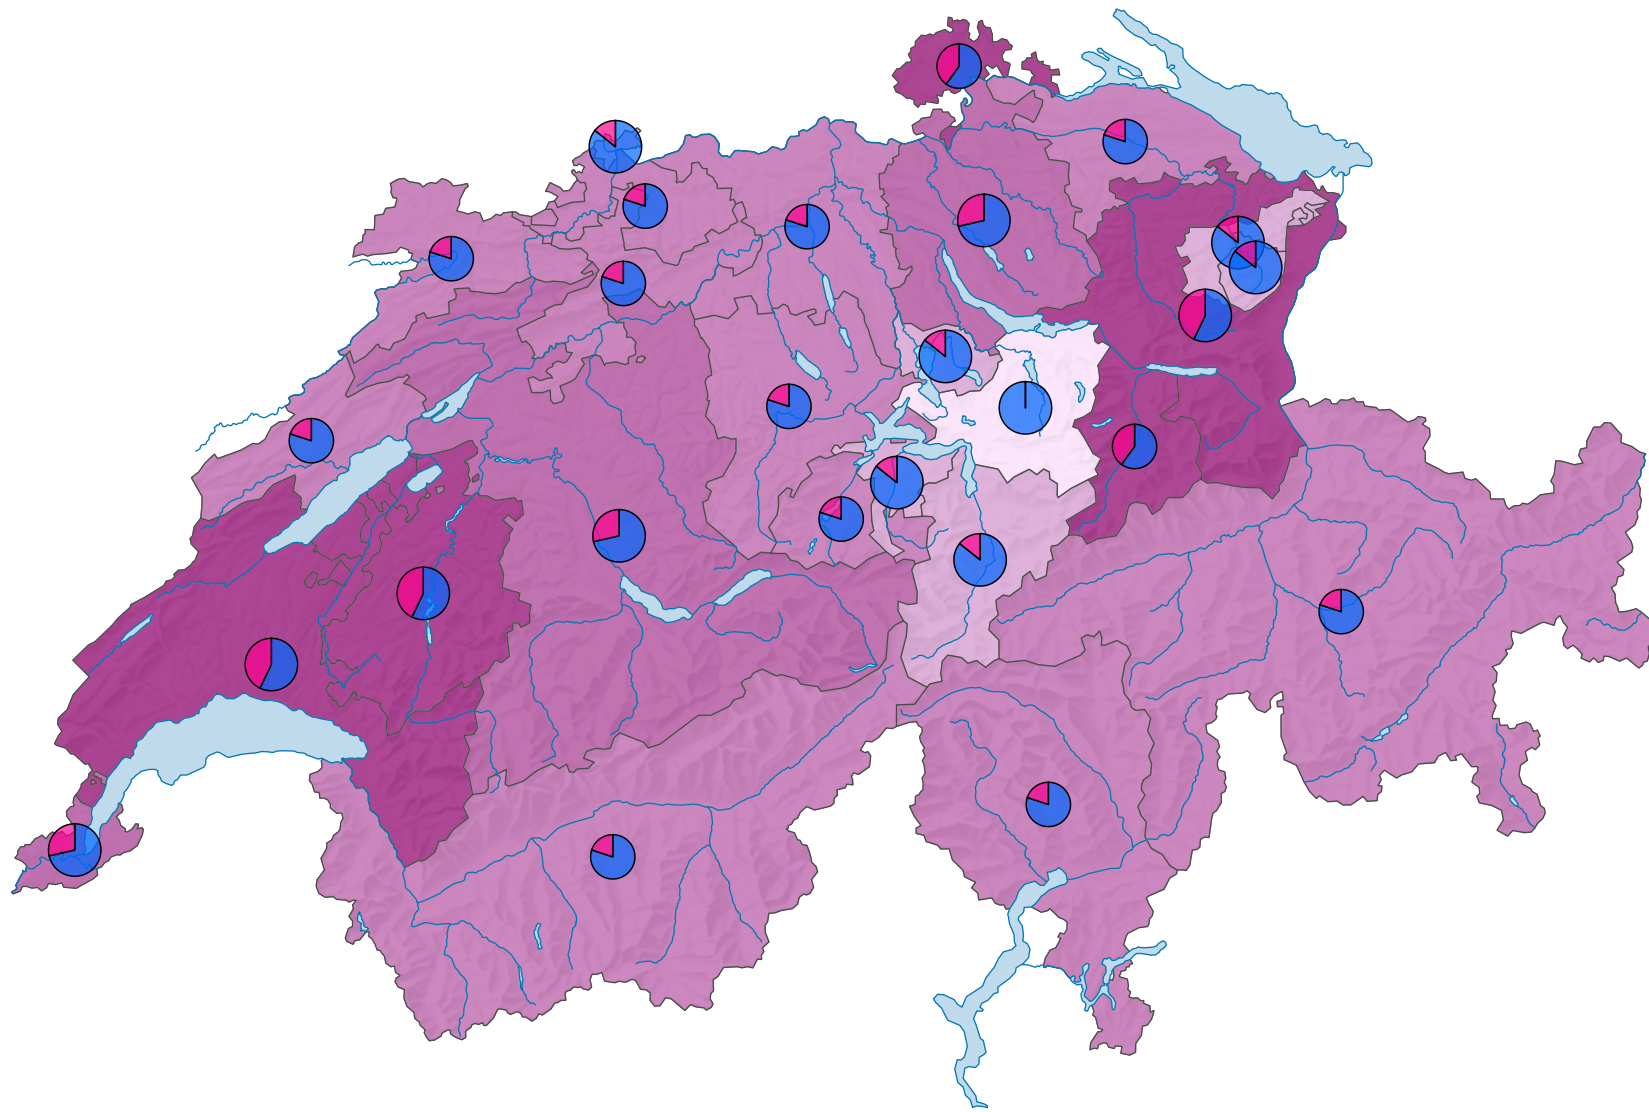

# Frauenanteil in den Kantonsregierungen, 2011

## Frauenanteil am Total der Sitze, in %

Schweiz: 23,1

## Anzahl Sitze

Schweiz: 156

## Anzahl Sitze nach Geschlecht

Raumgliederung:  
Kantone