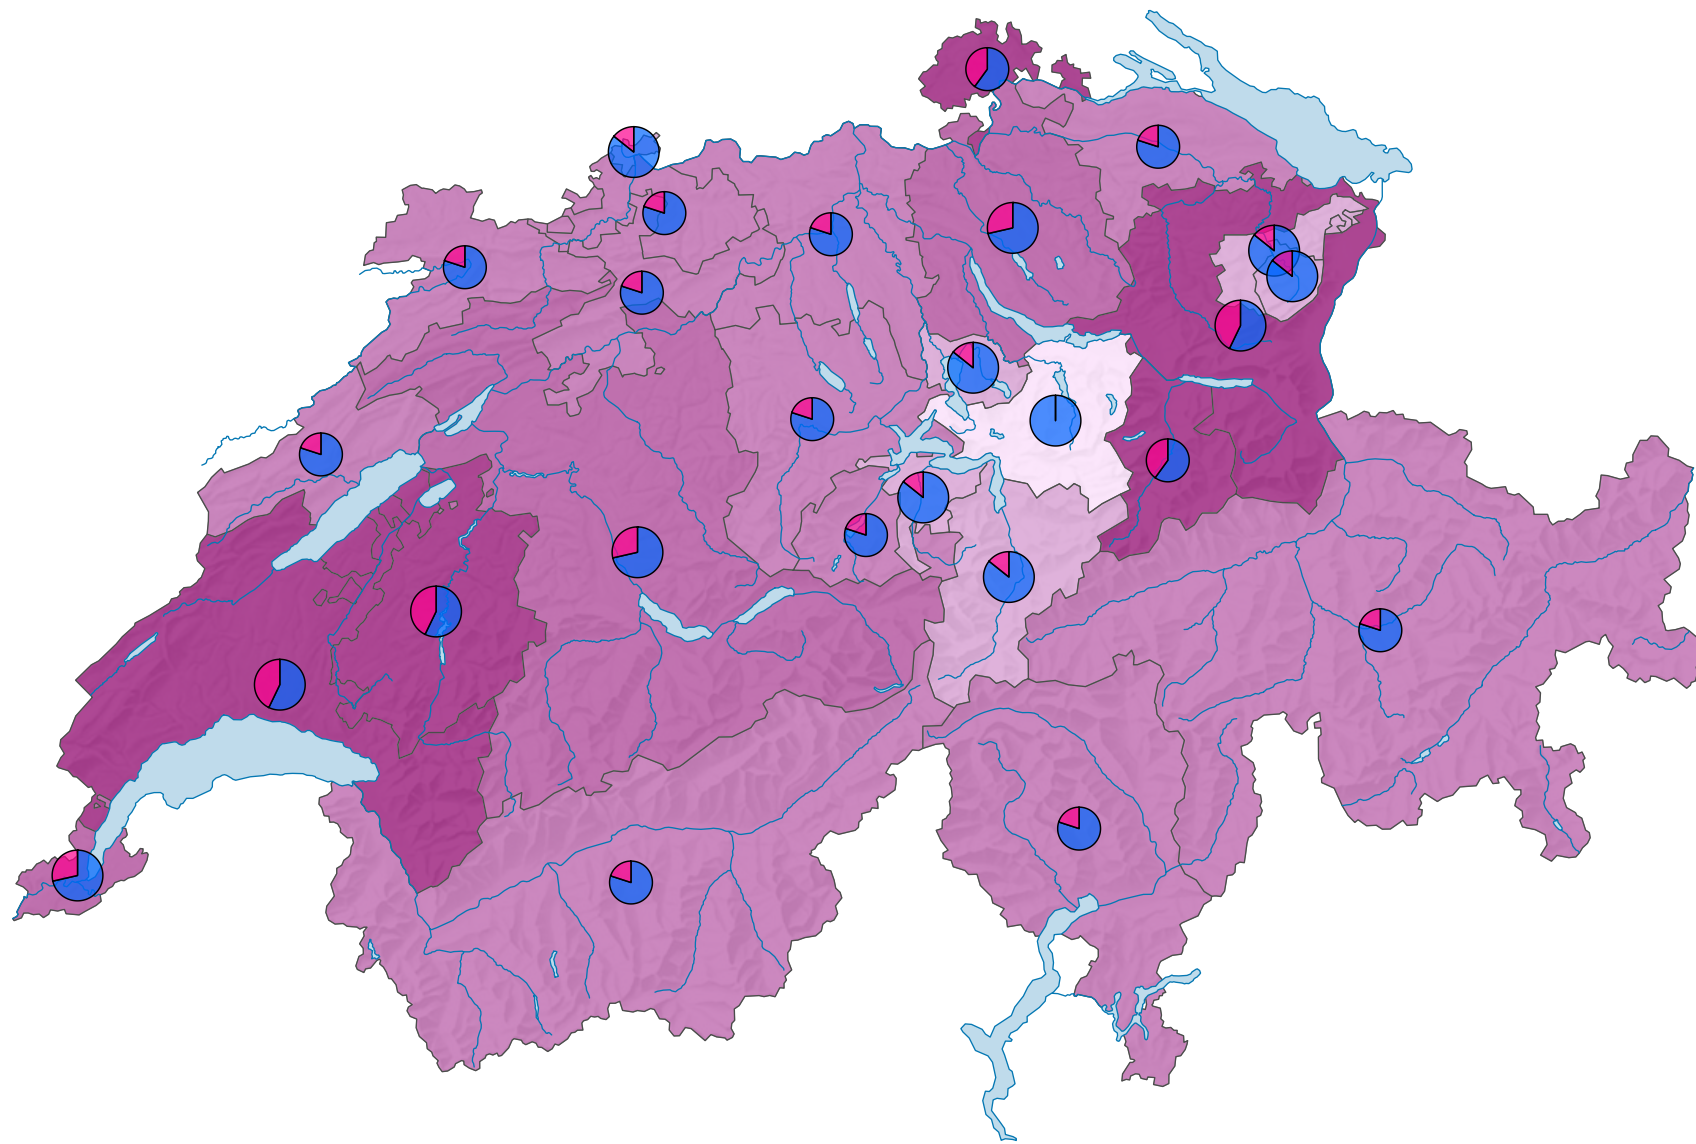

Frauenanteil in den Kantonsregierungen, 2011

Frauenanteil am Total der Sitze, in %

Schweiz: 23,1

Anzahl Sitze

Schweiz: 156

Anzahl Sitze nach Geschlecht

Raumgliederung:
Kantone