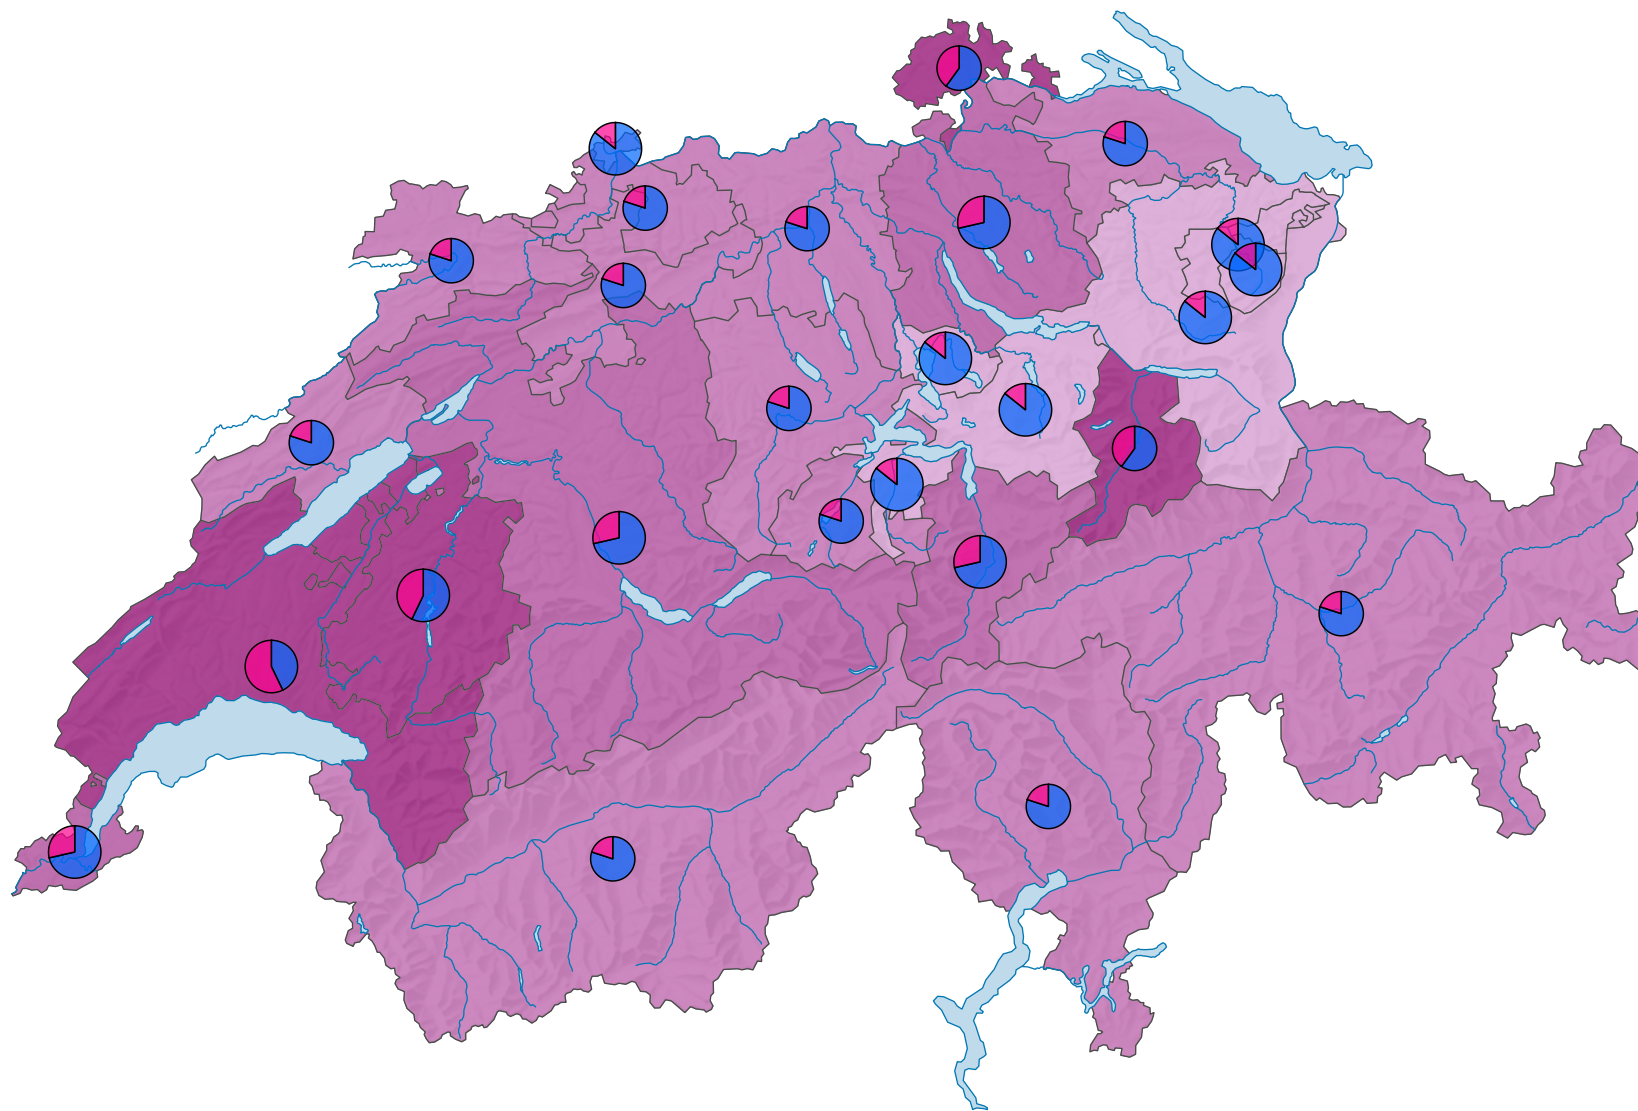

Femmes au sein des gouvernements cantonaux, en 2012

Part des femmes en % du total des sièges

Suisse: 23,7

Nombre de sièges

Suisse: 156

Nombre de sièges par sexe

0 35 70 km

Niveau géographique:
Cantons