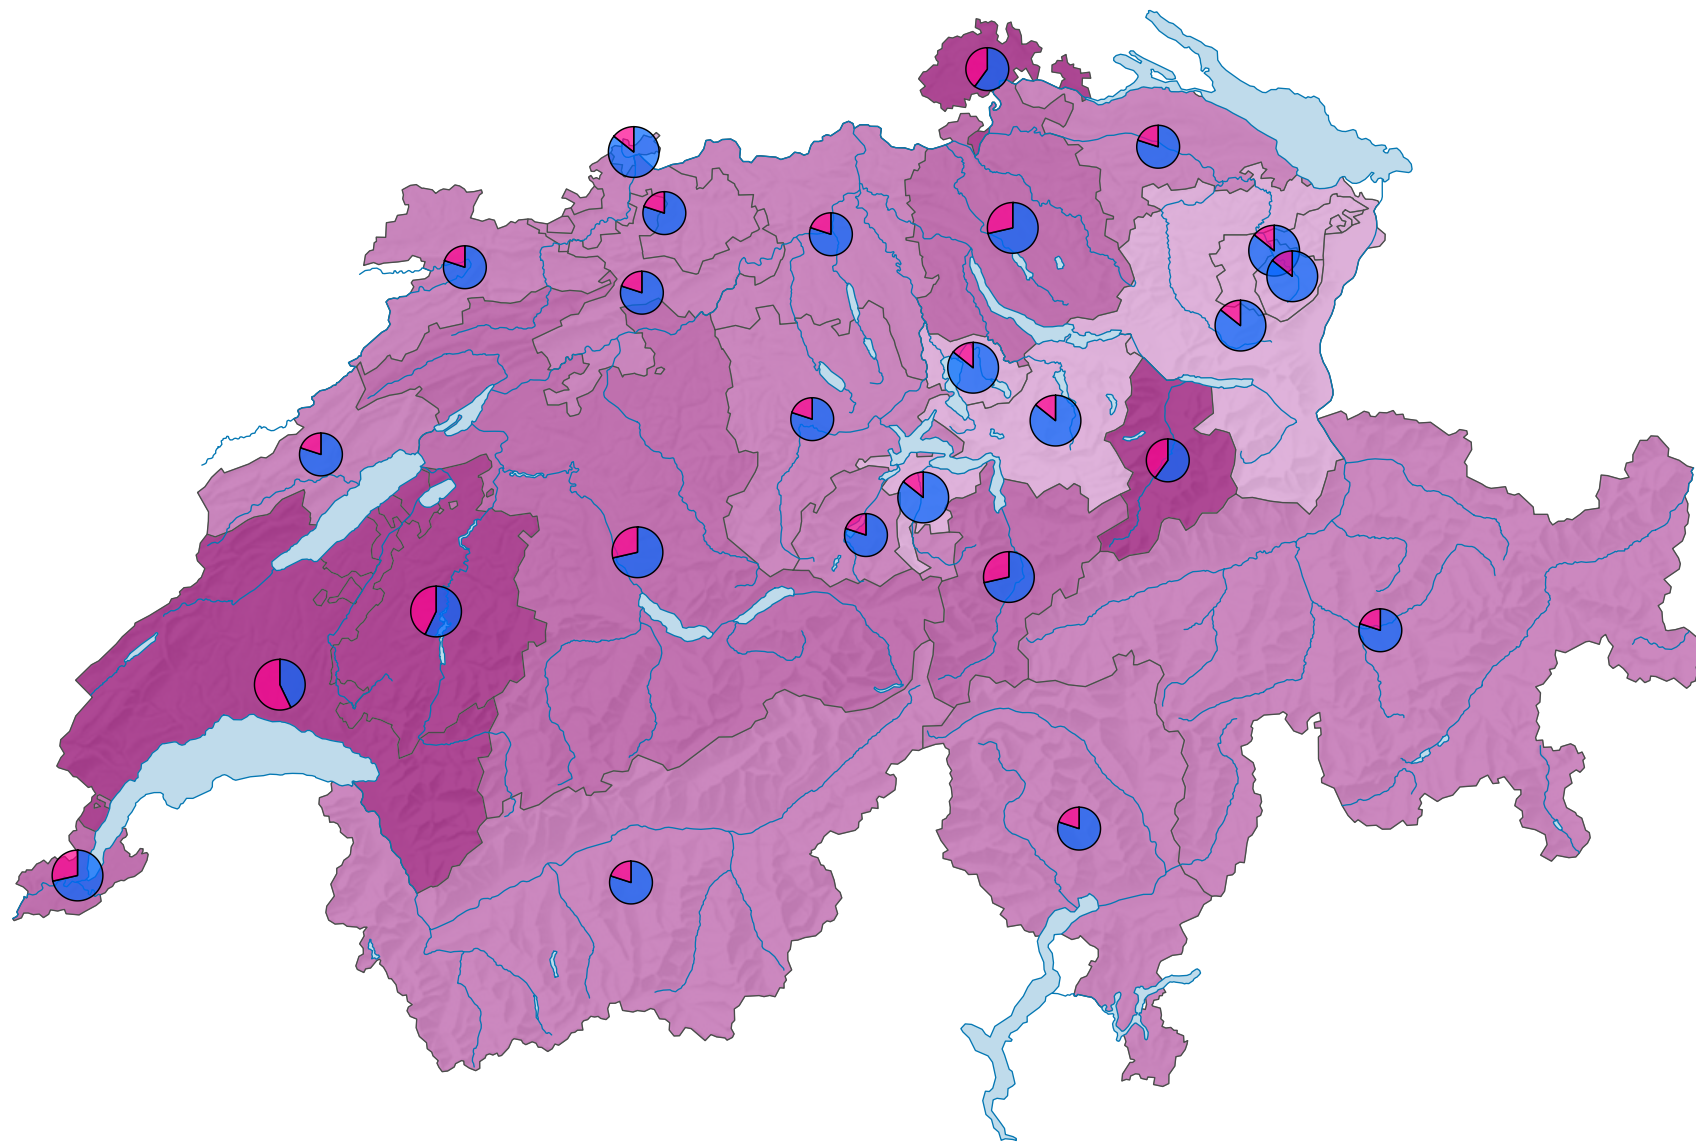

Femmes au sein des gouvernements cantonaux, en 2012

Part des femmes en % du total des sièges

Suisse: 23,7

Nombre de sièges

Suisse: 156

Nombre de sièges par sexe

Niveau géographique:
Cantons