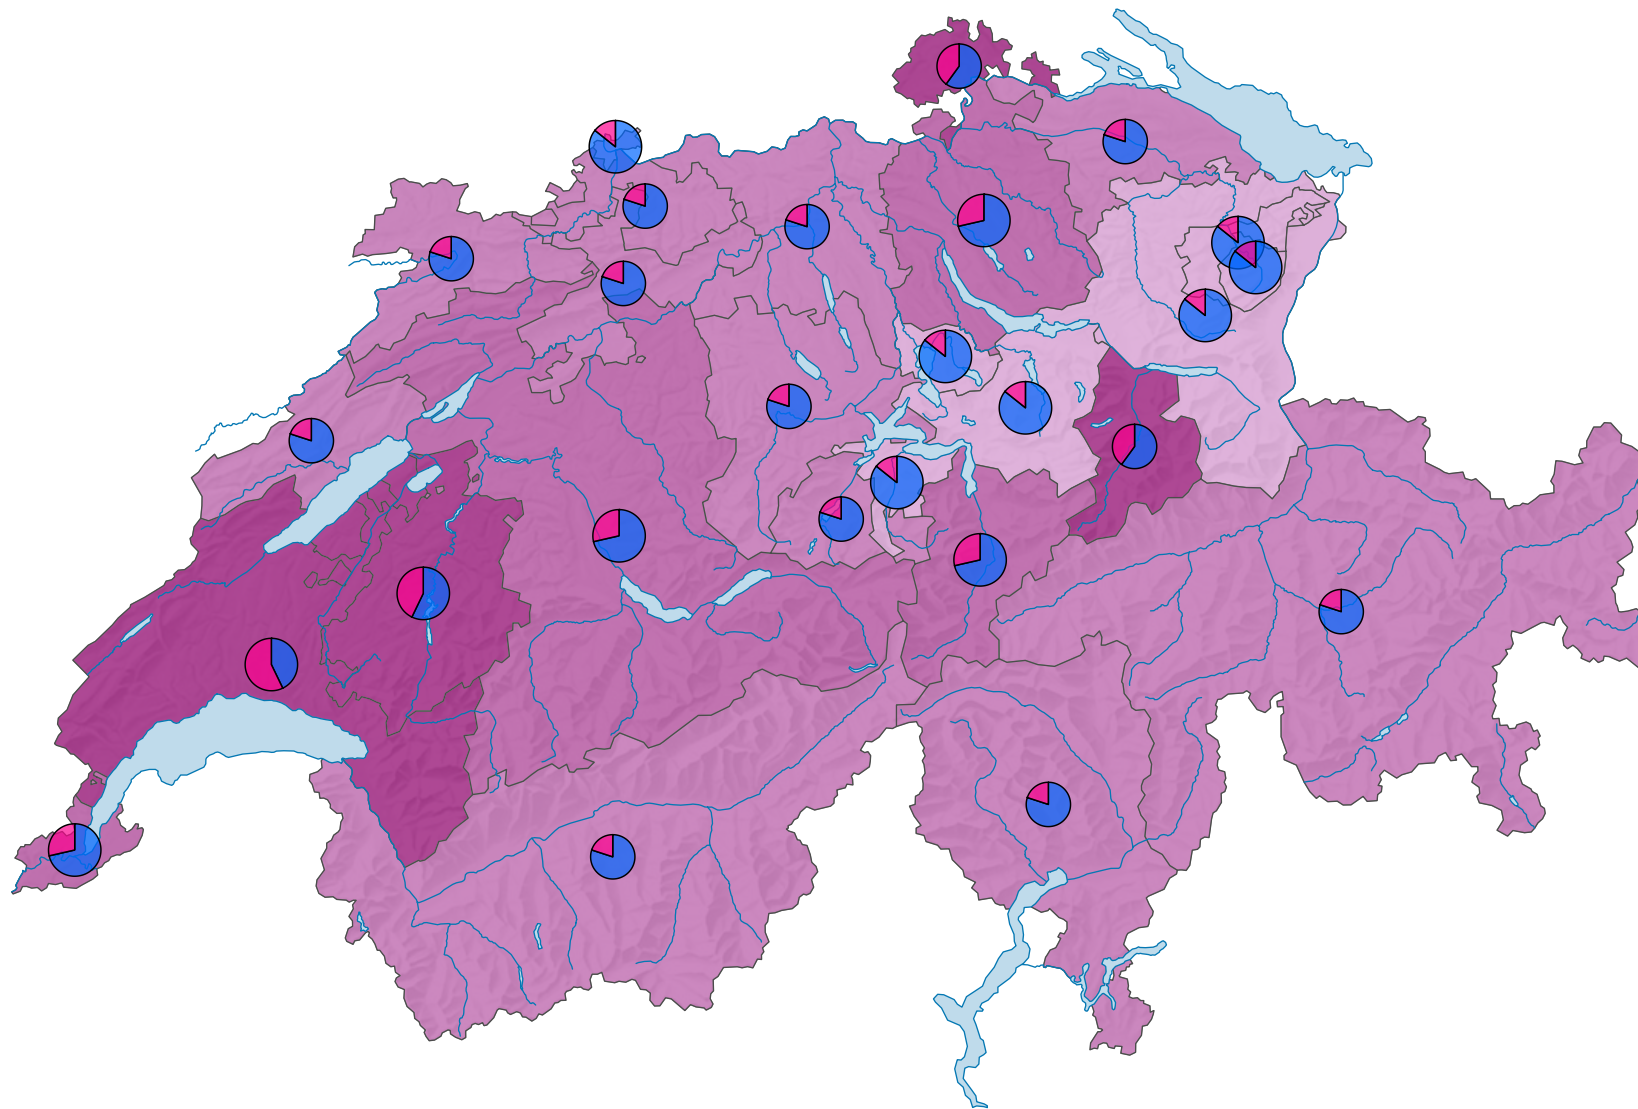

Frauenanteil in den Kantonsregierungen, 2012

Frauenanteil am Total der Sitze, in %

Schweiz: 23,7

Anzahl Sitze

Schweiz: 156

Anzahl Sitze nach Geschlecht

Raumgliederung:
Kantone