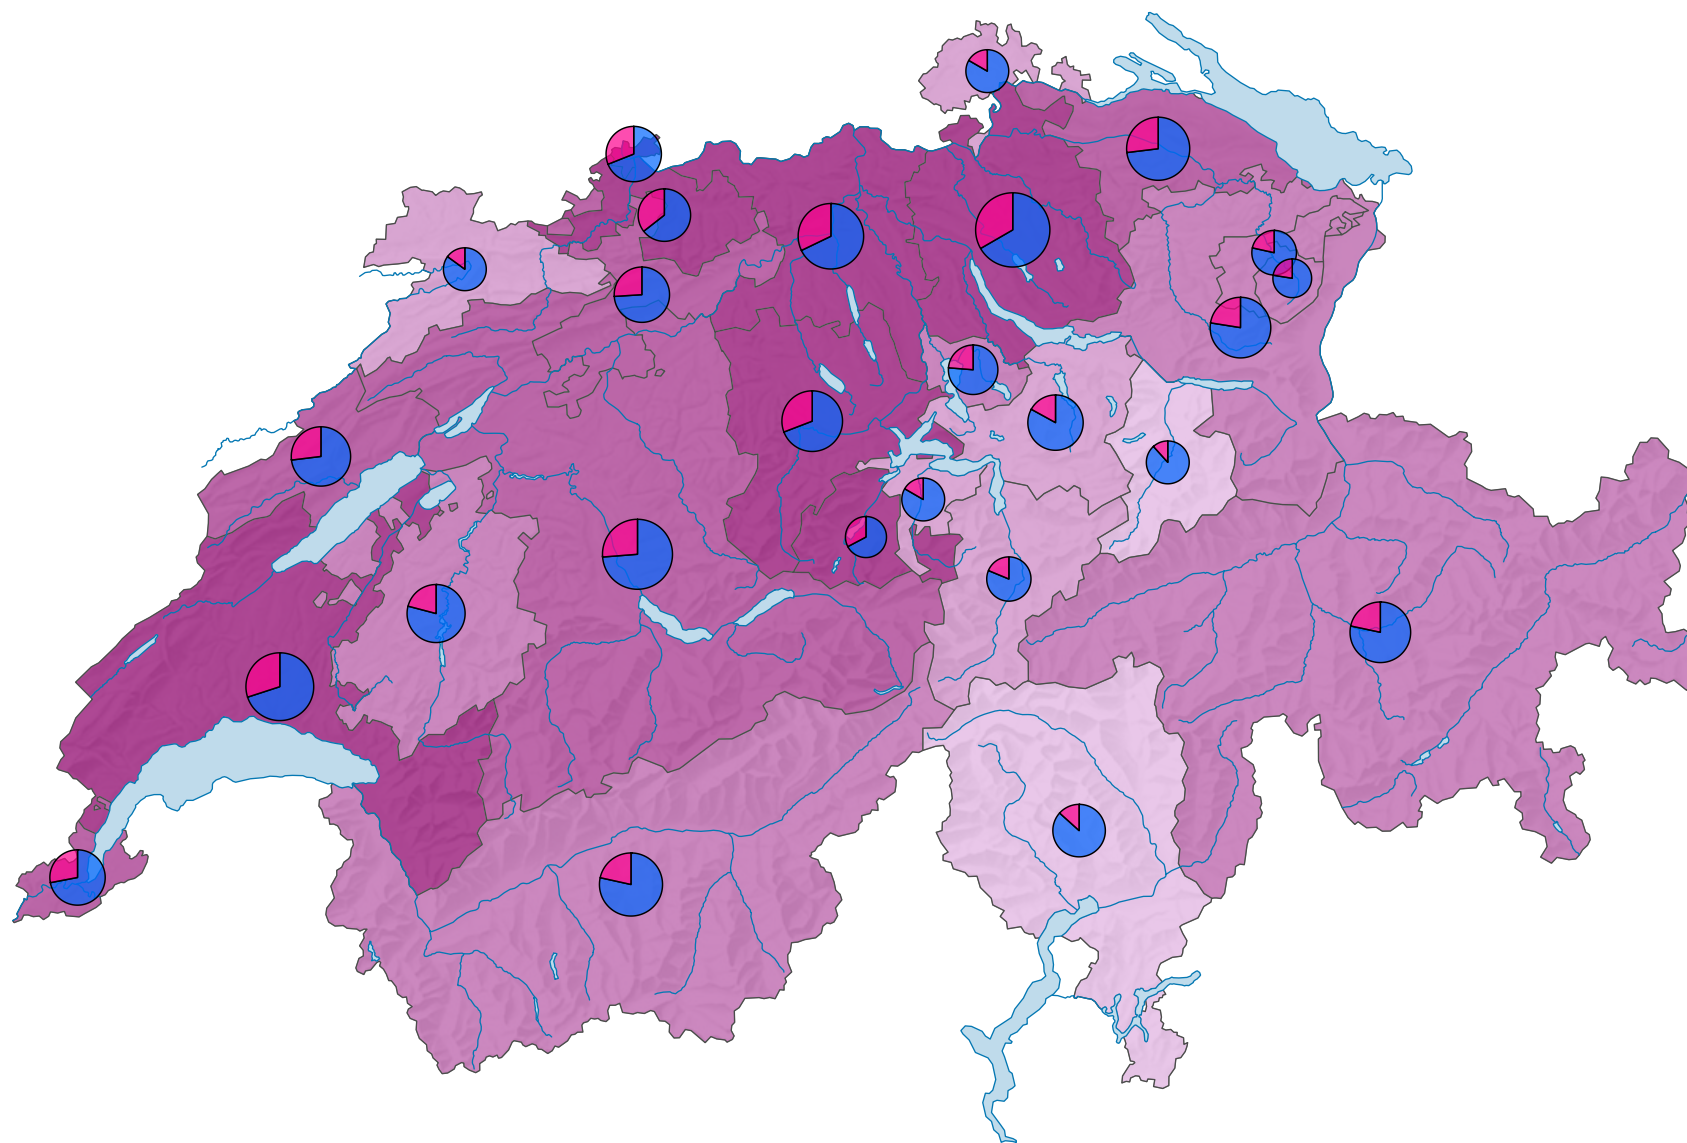

# Femmes au sein des parlements cantonaux, en 2012

## Part des femmes en % du total des sièges

Suisse: 25,0

## Nombre de sièges

Suisse: 2 608

## Nombre de sièges par sexe

0 25 50 km

Niveau géographique:  
Cantons