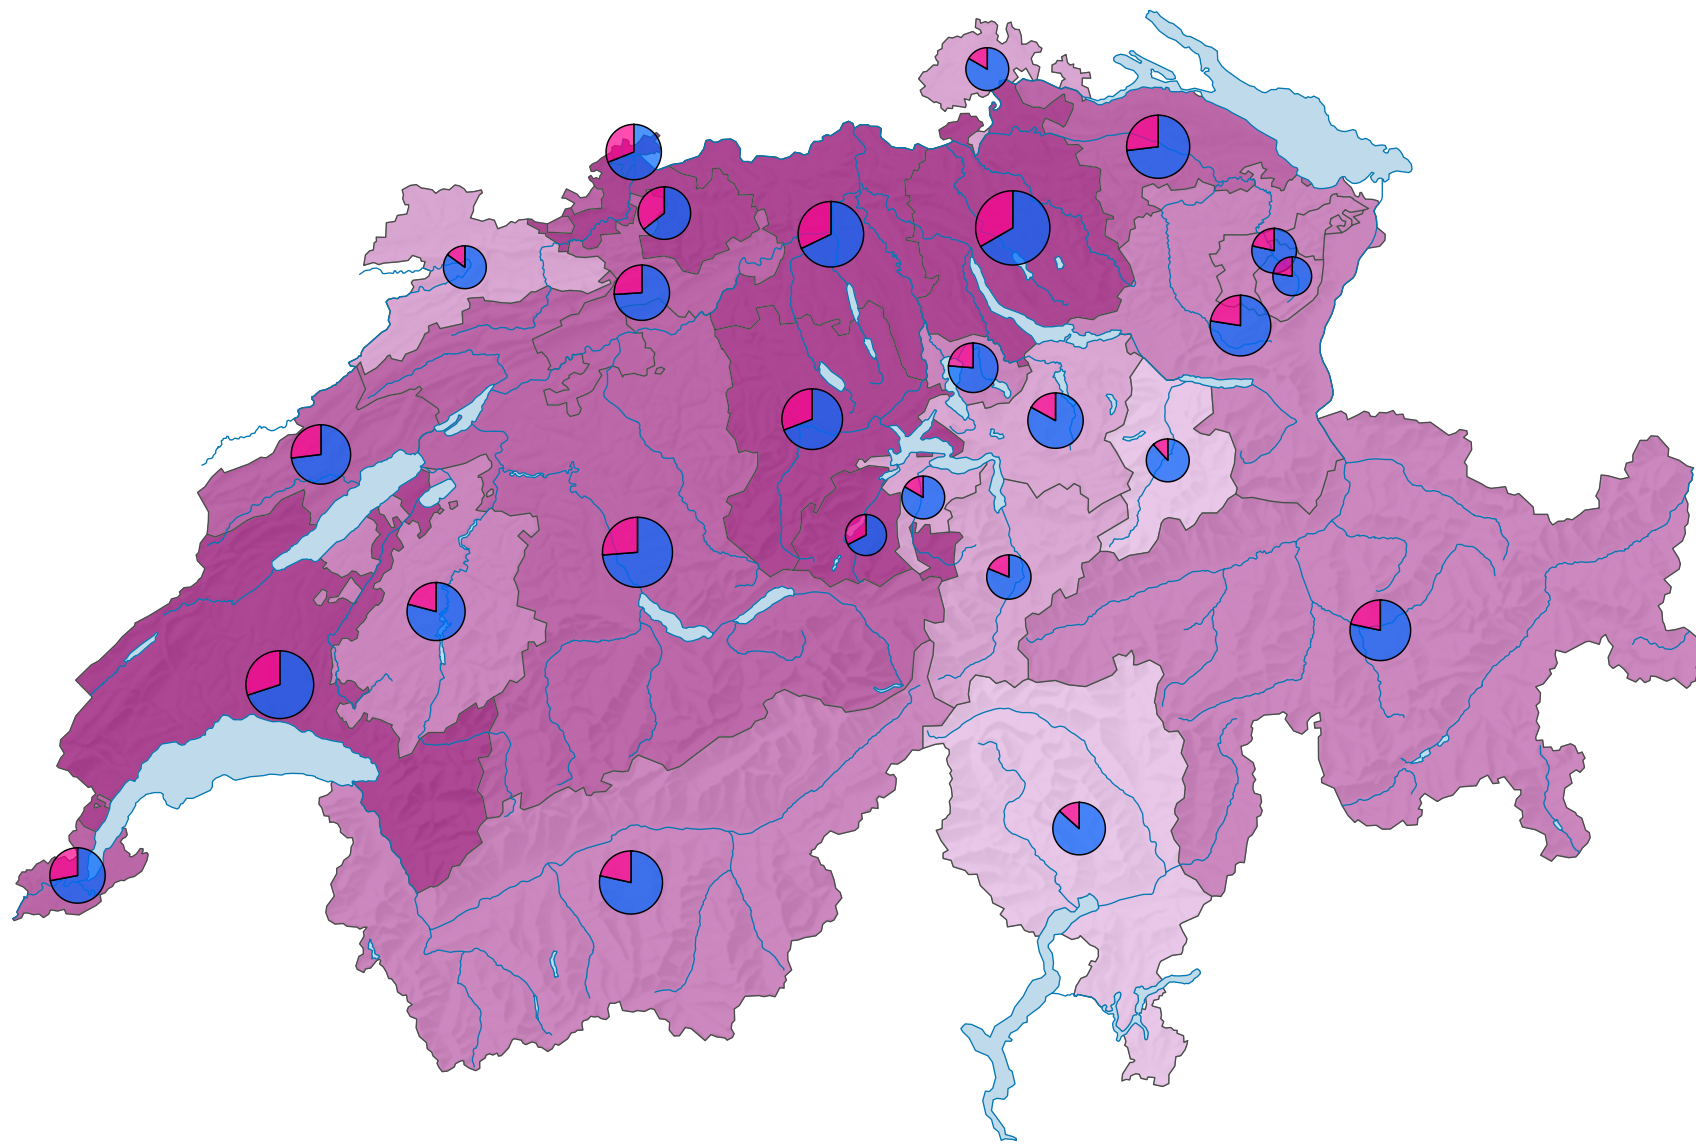

# Frauenanteil in den Kantonsparlamenten, 2012

## Frauenanteil am Total der Sitze, in %

Schweiz: 25,0

## Anzahl Sitze

Schweiz: 2 608

## Anzahl Sitze nach Geschlecht

Raumgliederung:  
Kantone