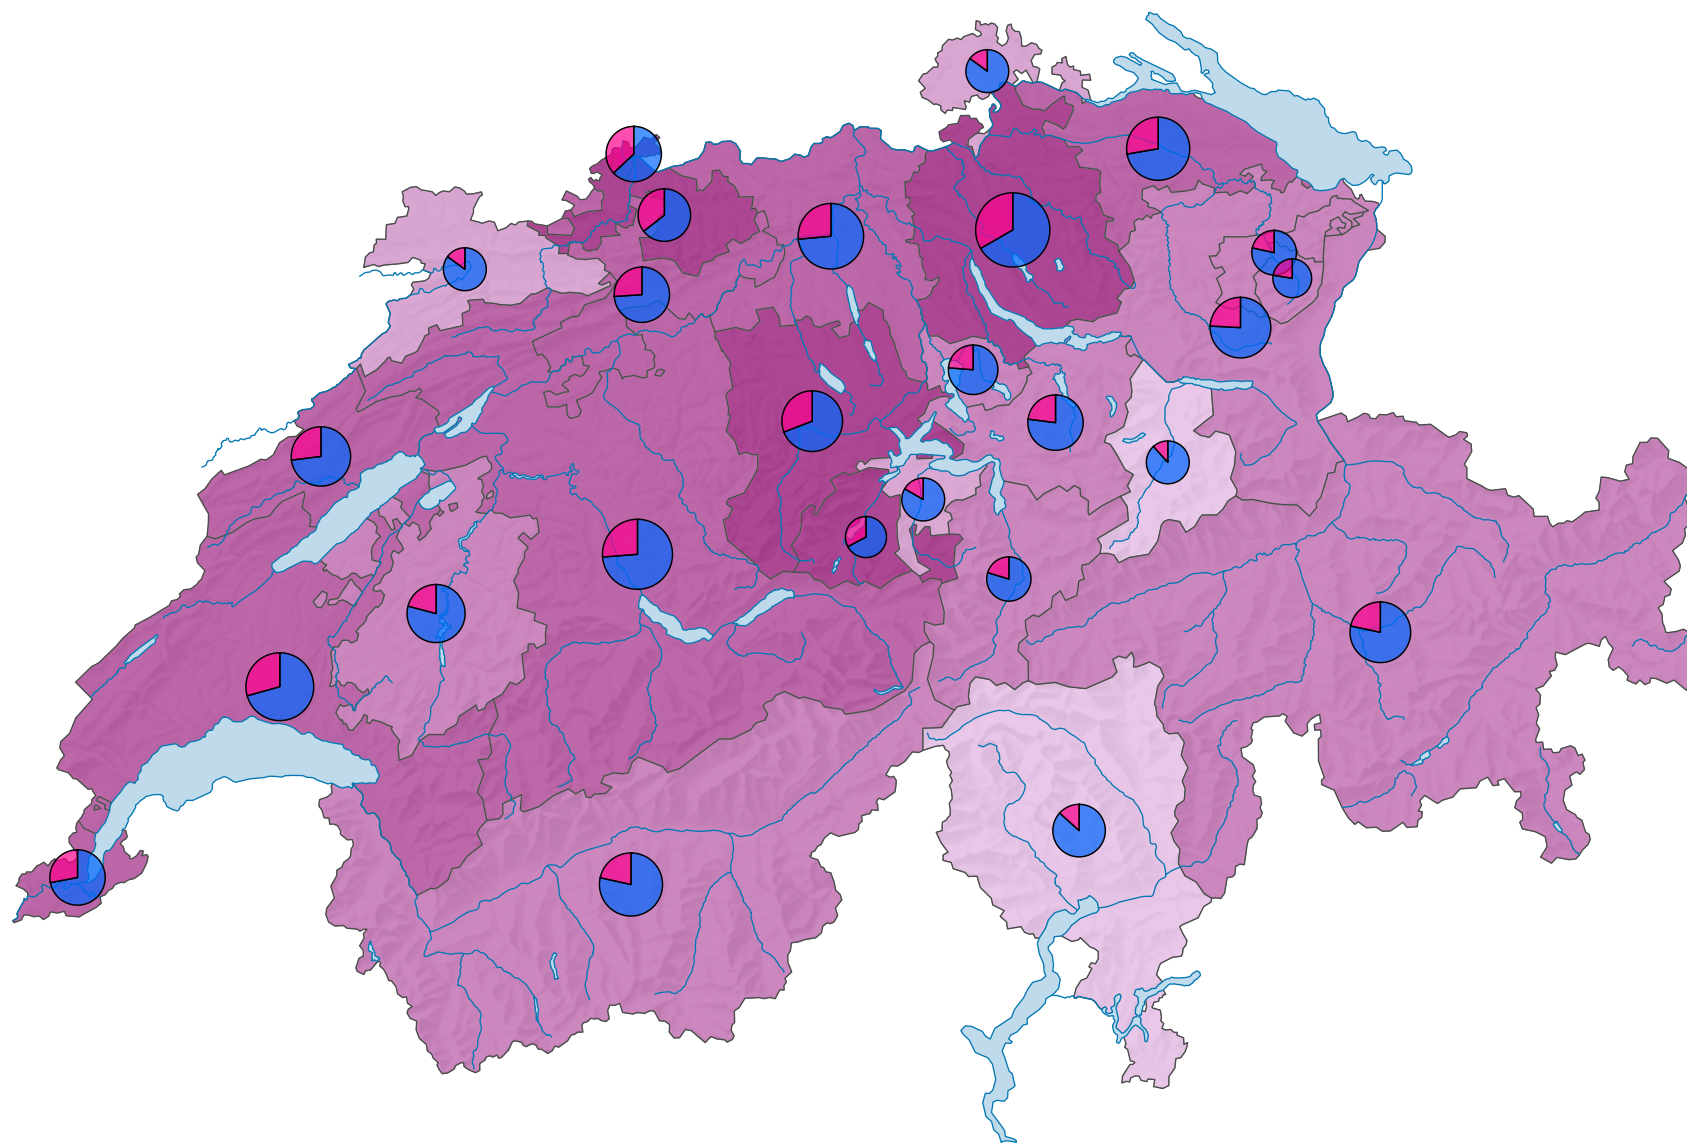

# Femmes au sein des parlements cantonaux, en 2011

## Part des femmes en % du total des sièges

Suisse: 25,3

## Nombre de sièges

Suisse: 2 608

## Nombre de sièges par sexe

0 25 50 km

Niveau géographique:  
Cantons