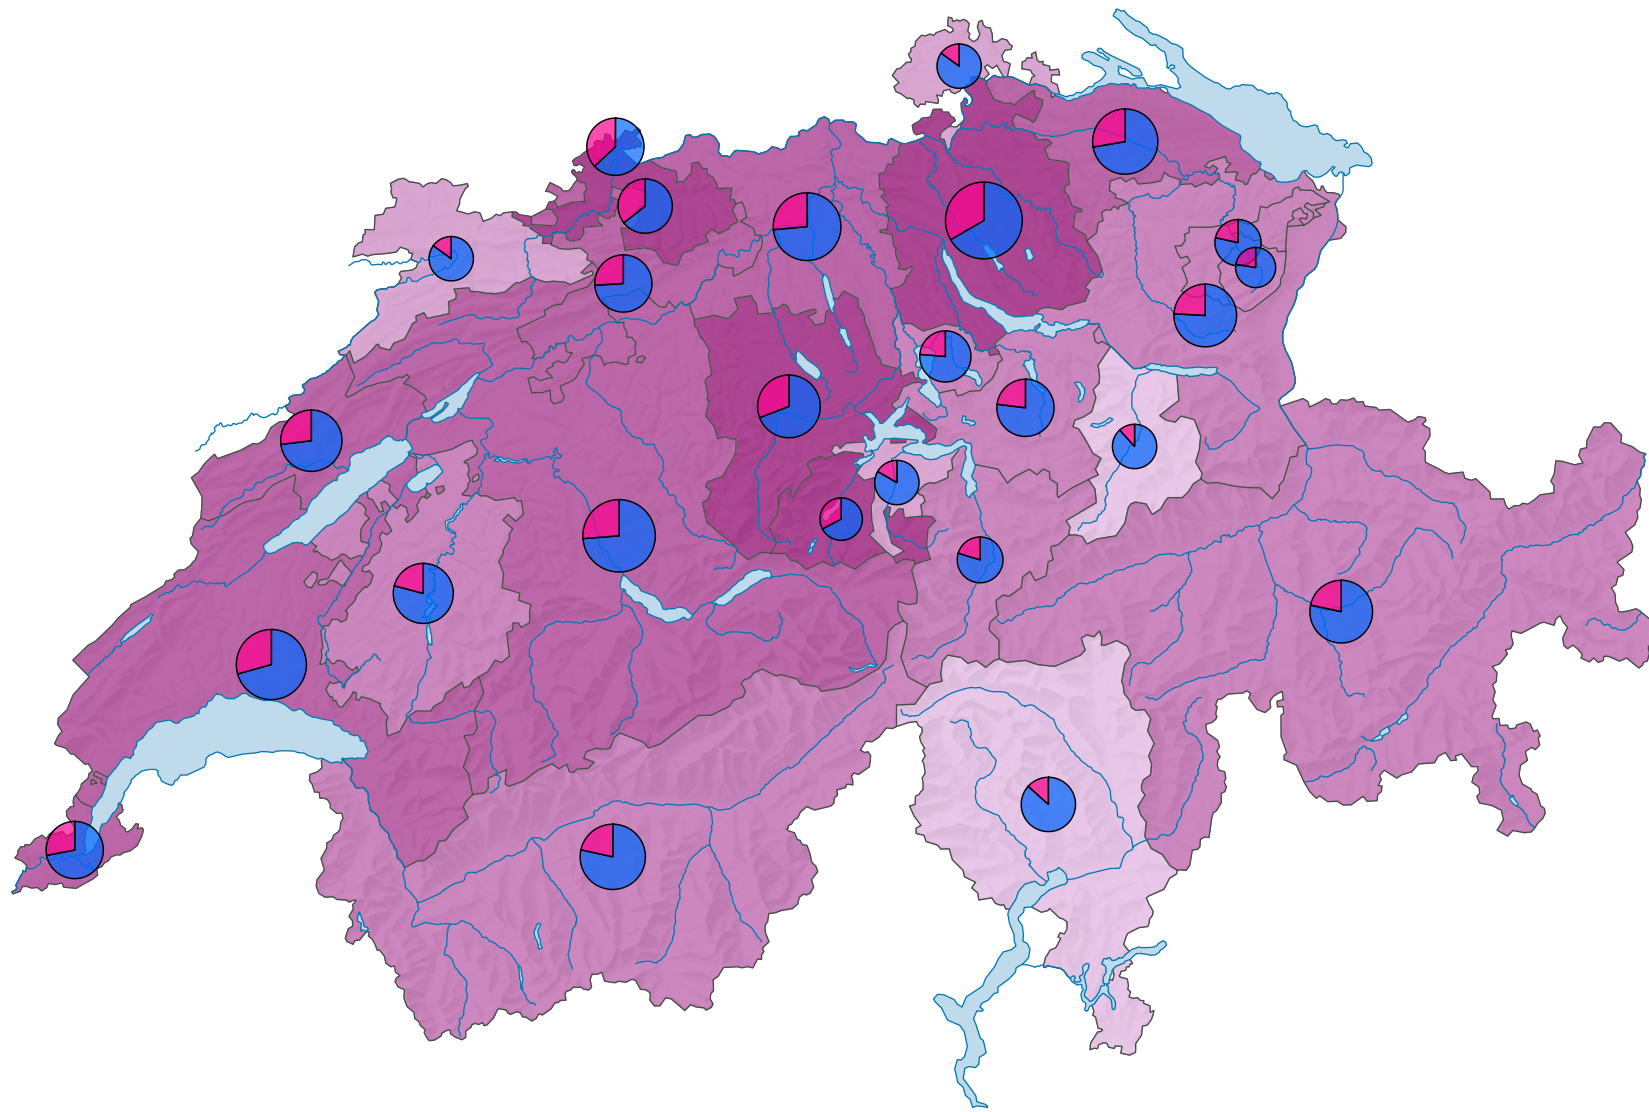

Femmes au sein des parlements cantonaux, en 2011

Part des femmes en % du total des sièges

Suisse: 25,3

Nombre de sièges

Suisse: 2 608

Nombre de sièges par sexe

Niveau géographique:
Cantons