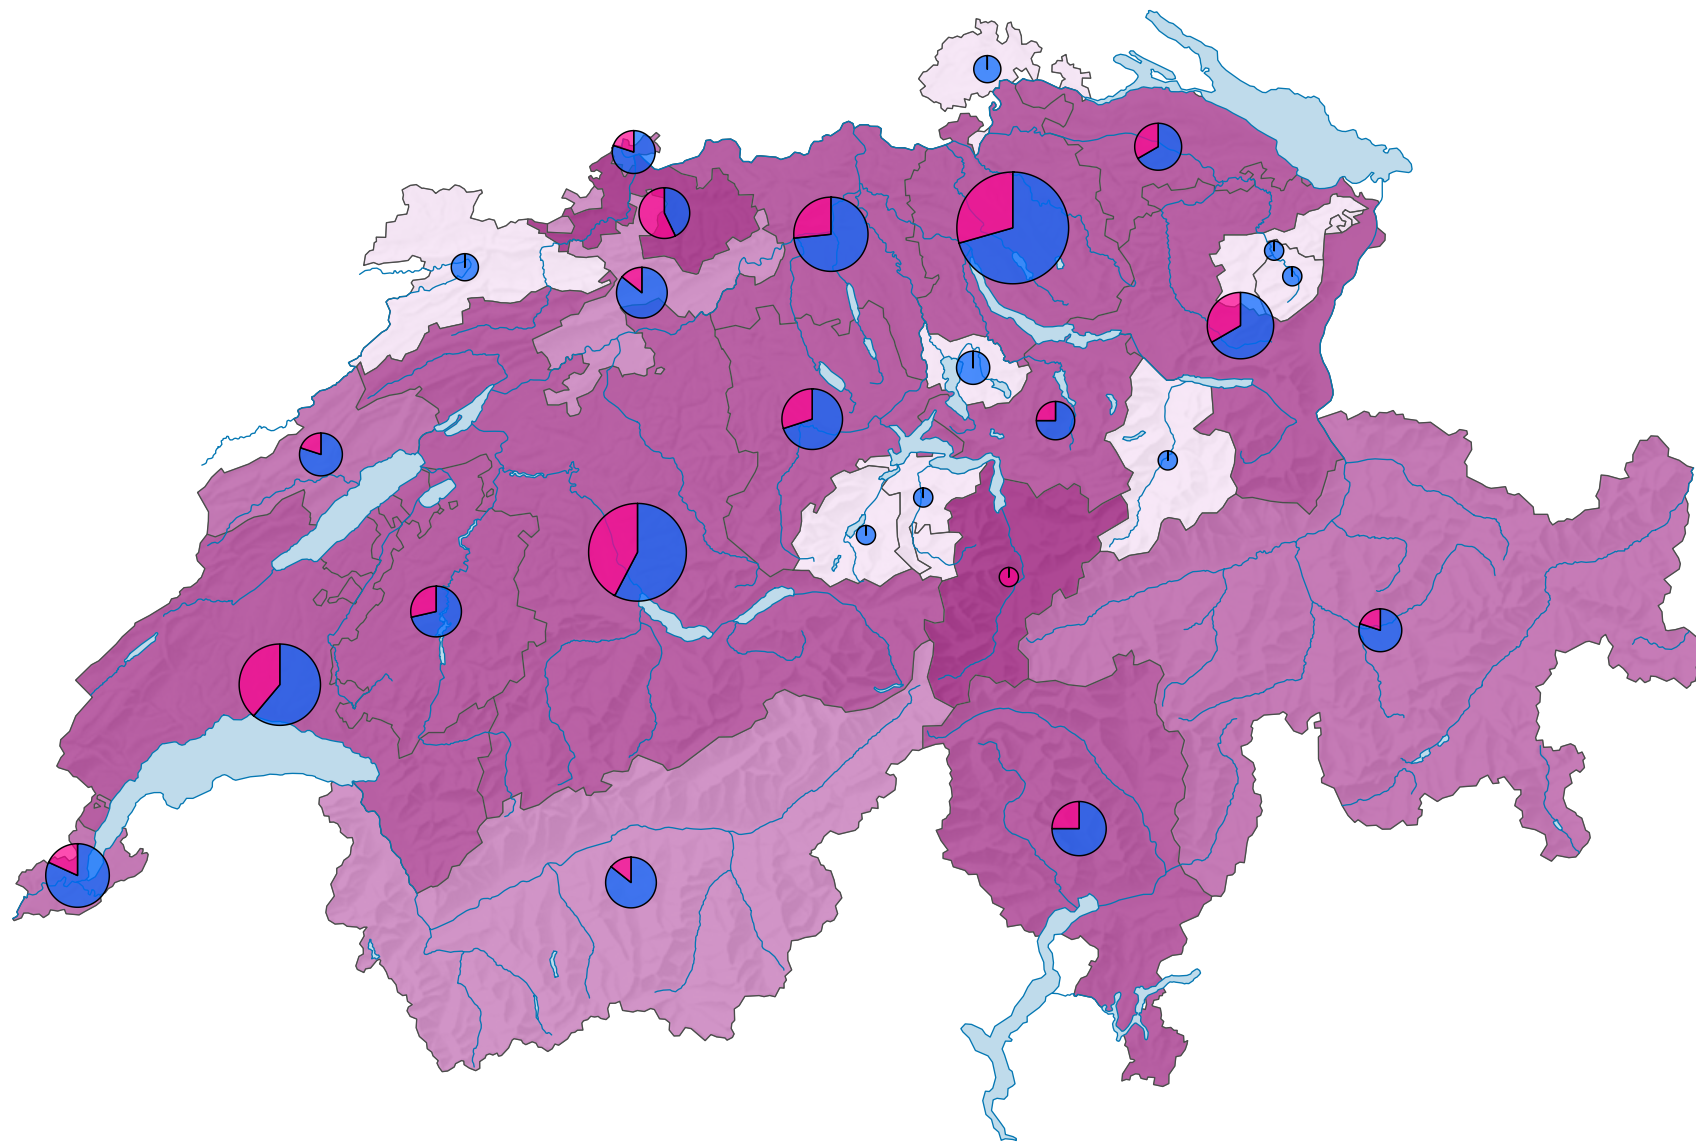

# Part des femmes au Conseil national, en 2011

## Part des femmes par canton, en %

Suisse: 29,0

## Nombre de sièges

Suisse: 200

## Nombre de sièges par sexe

Niveau géographique:  
Cantons