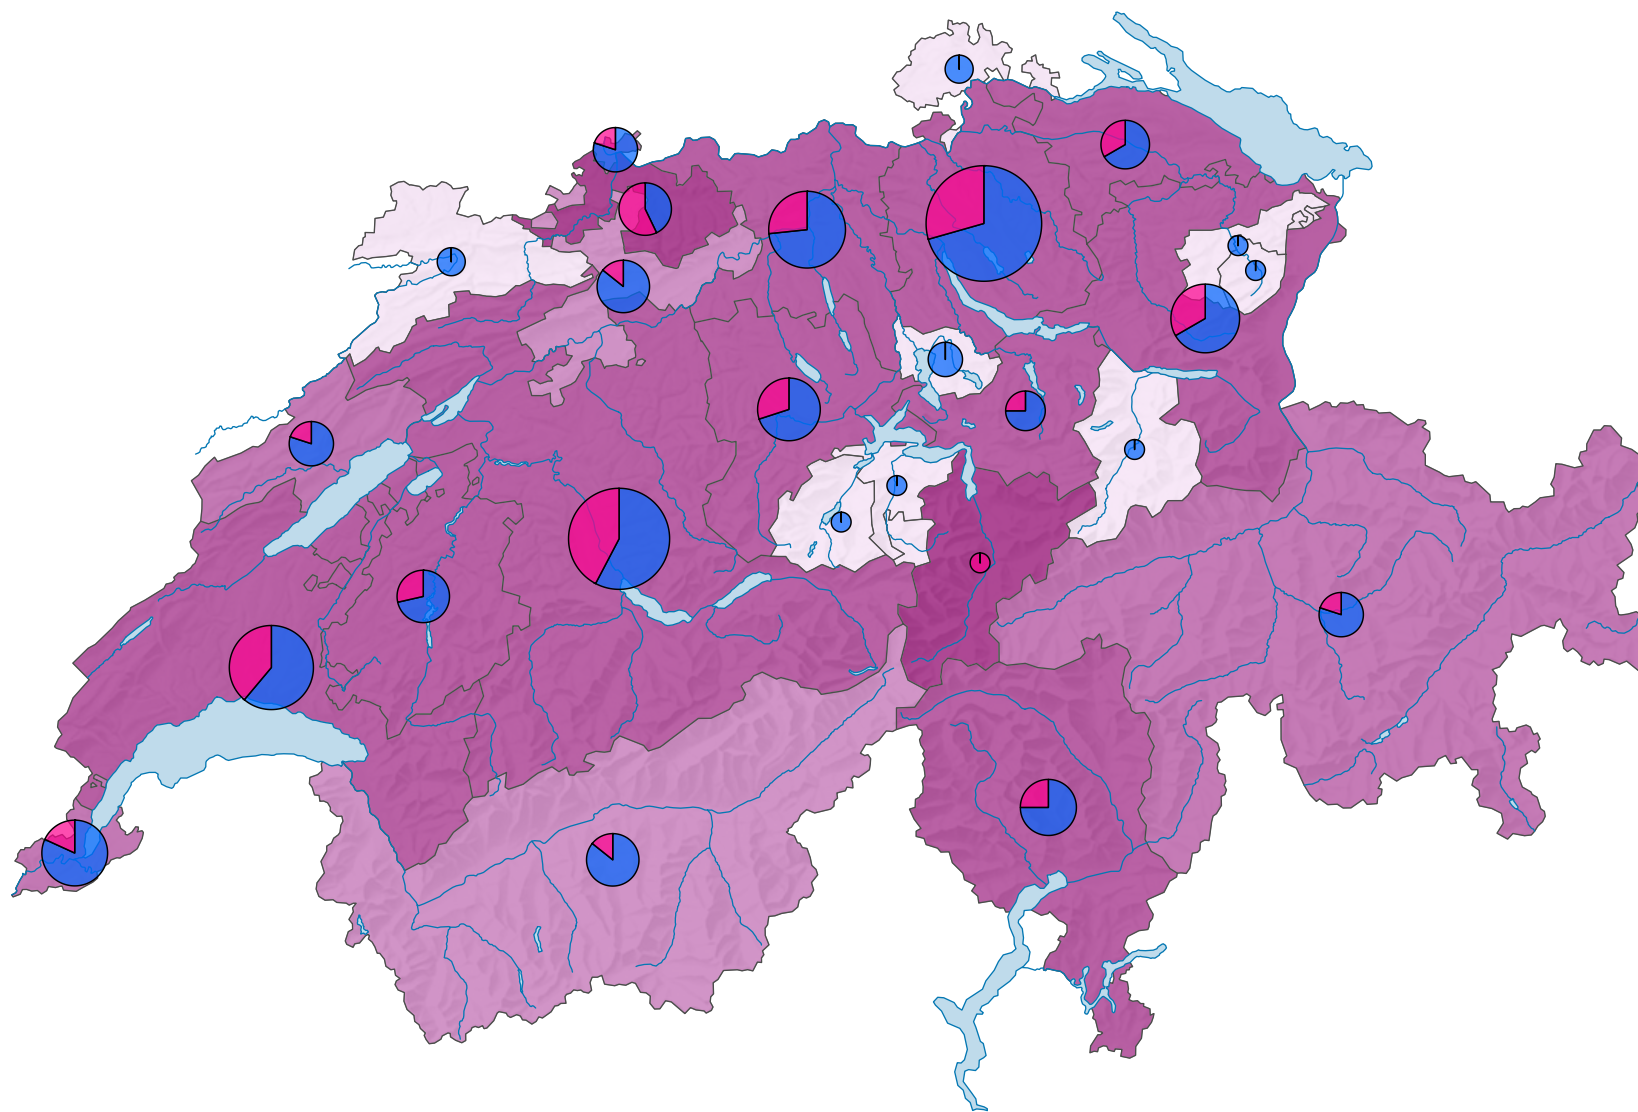

Part des femmes au Conseil national, en 2011

Part des femmes par canton, en %

Suisse: 29,0

Nombre de sièges

Suisse: 200

Nombre de sièges par sexe

Niveau géographique:
Cantons