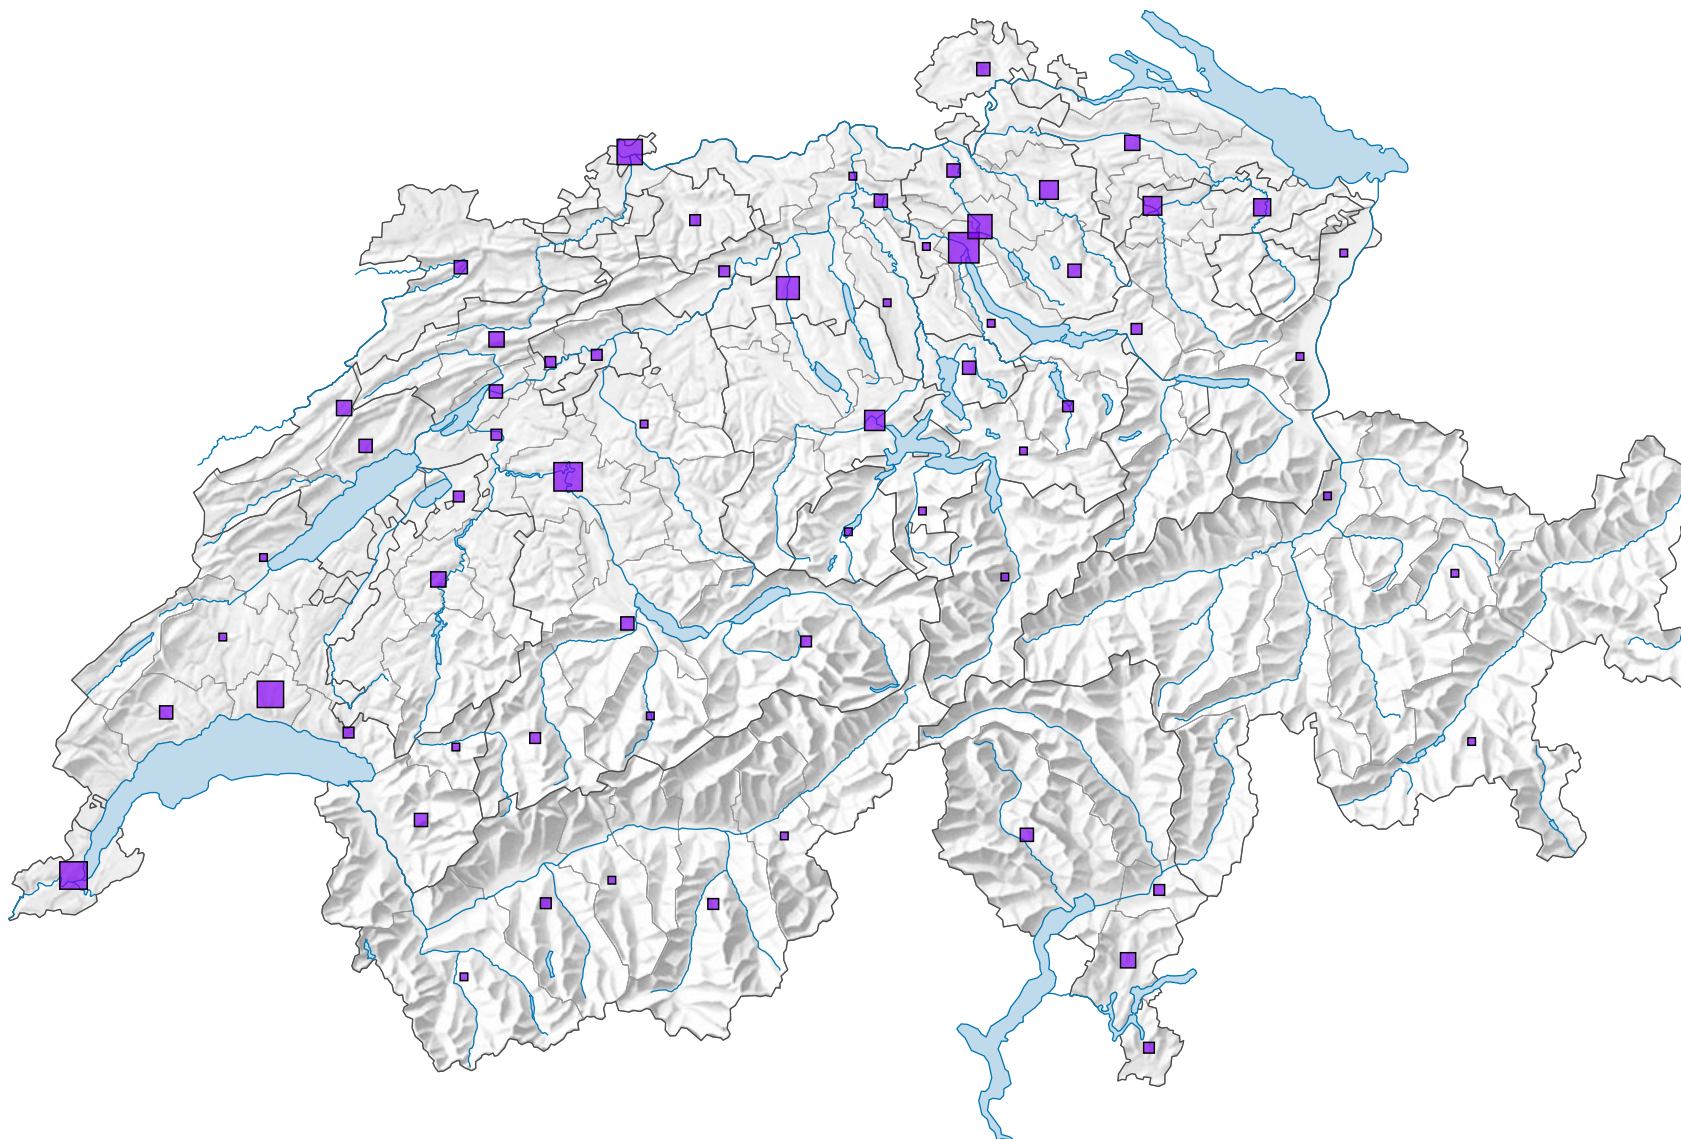

Nombre de salles de cinéma 3D

Suisse: 216

0 25 50 km

Niveau géographique:
Régions MS