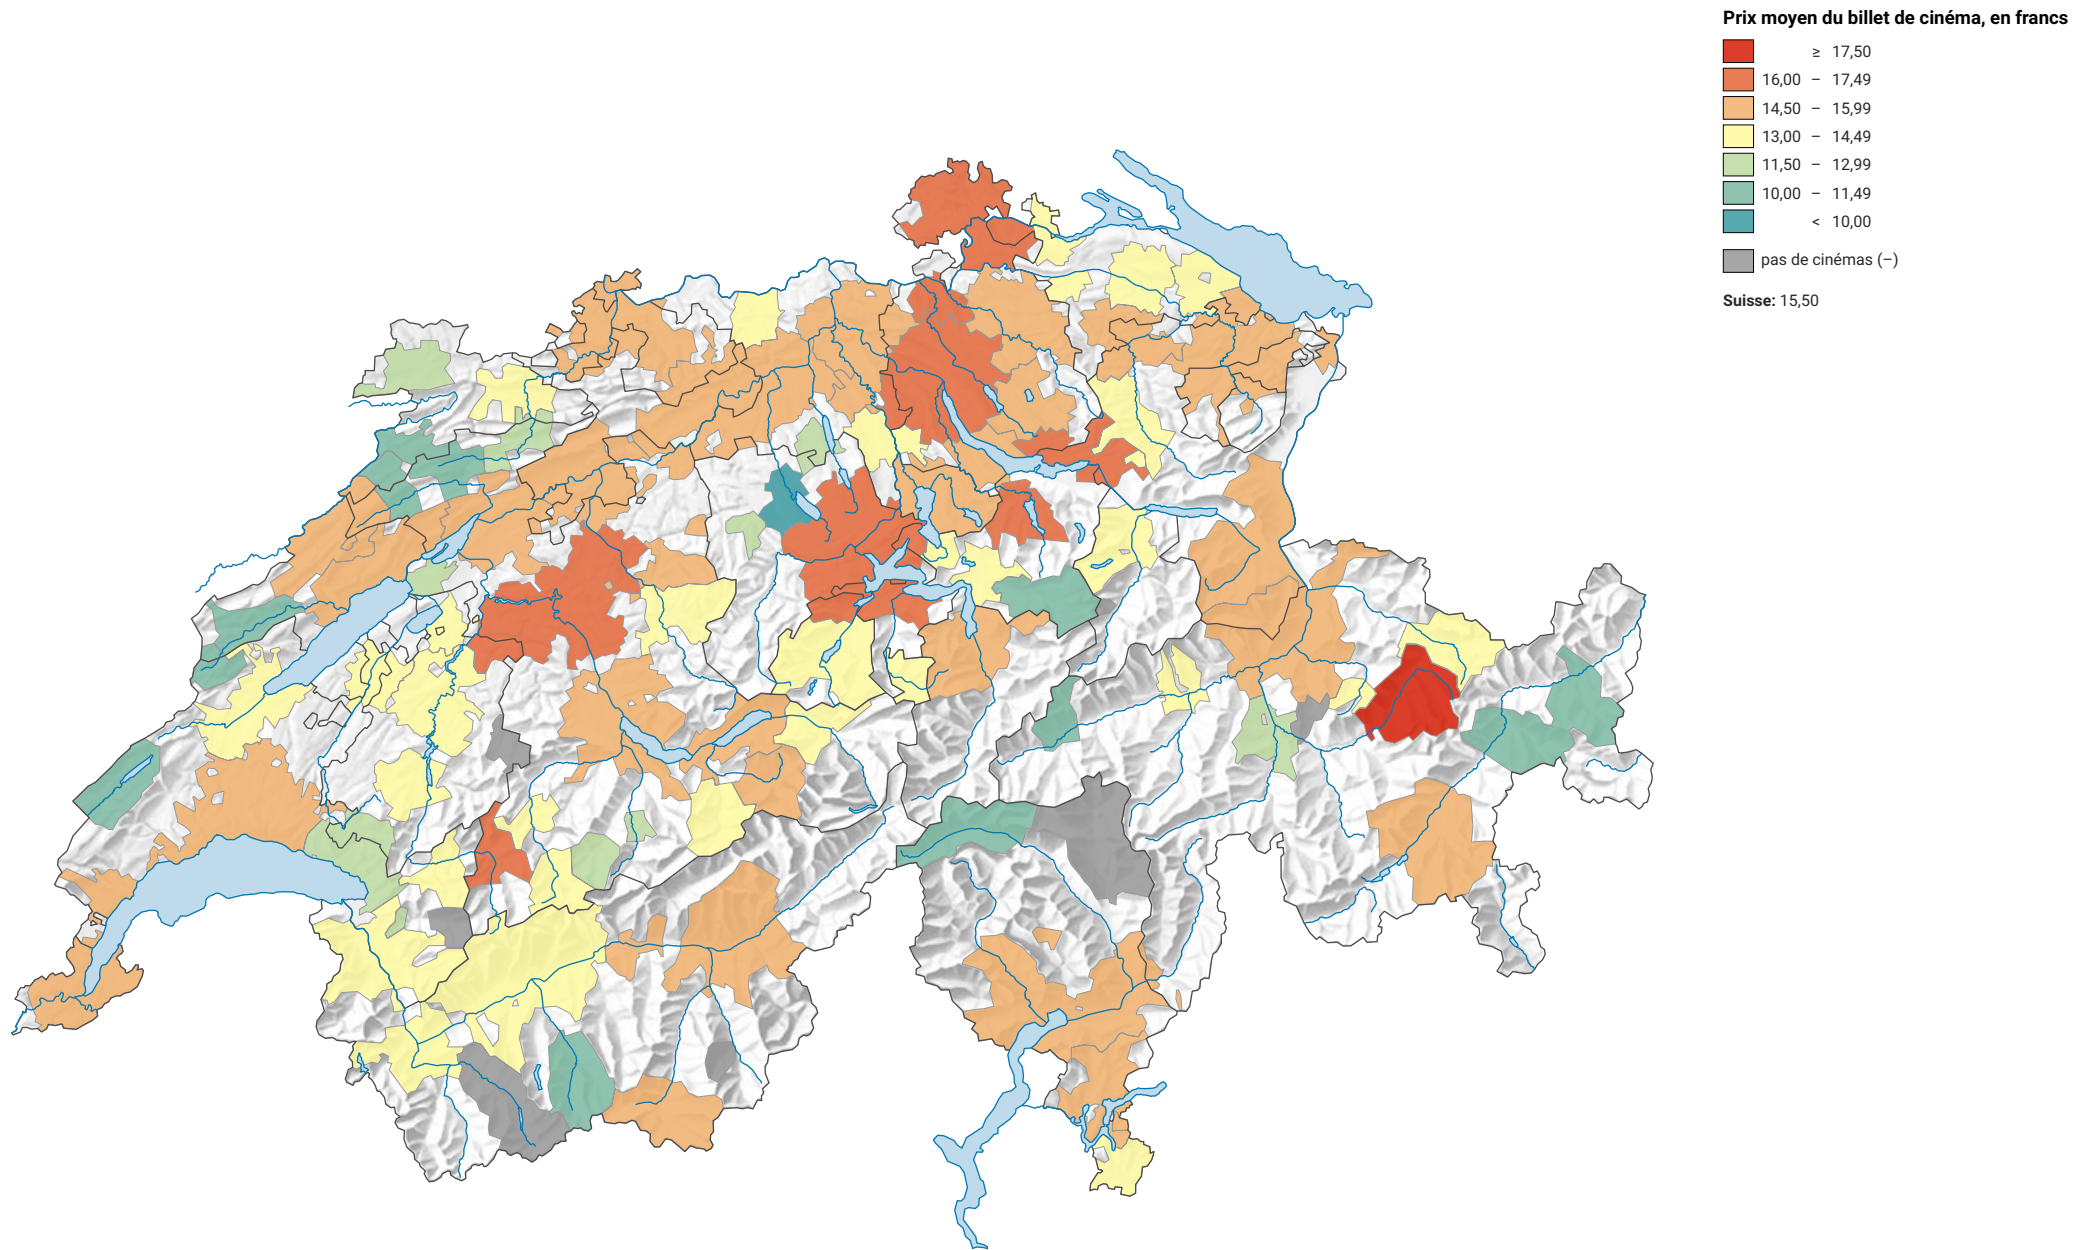

# Prix moyen du billet de cinéma, en 2011

0 35 70 km

Niveau géographique:  
Régions cinématographiques