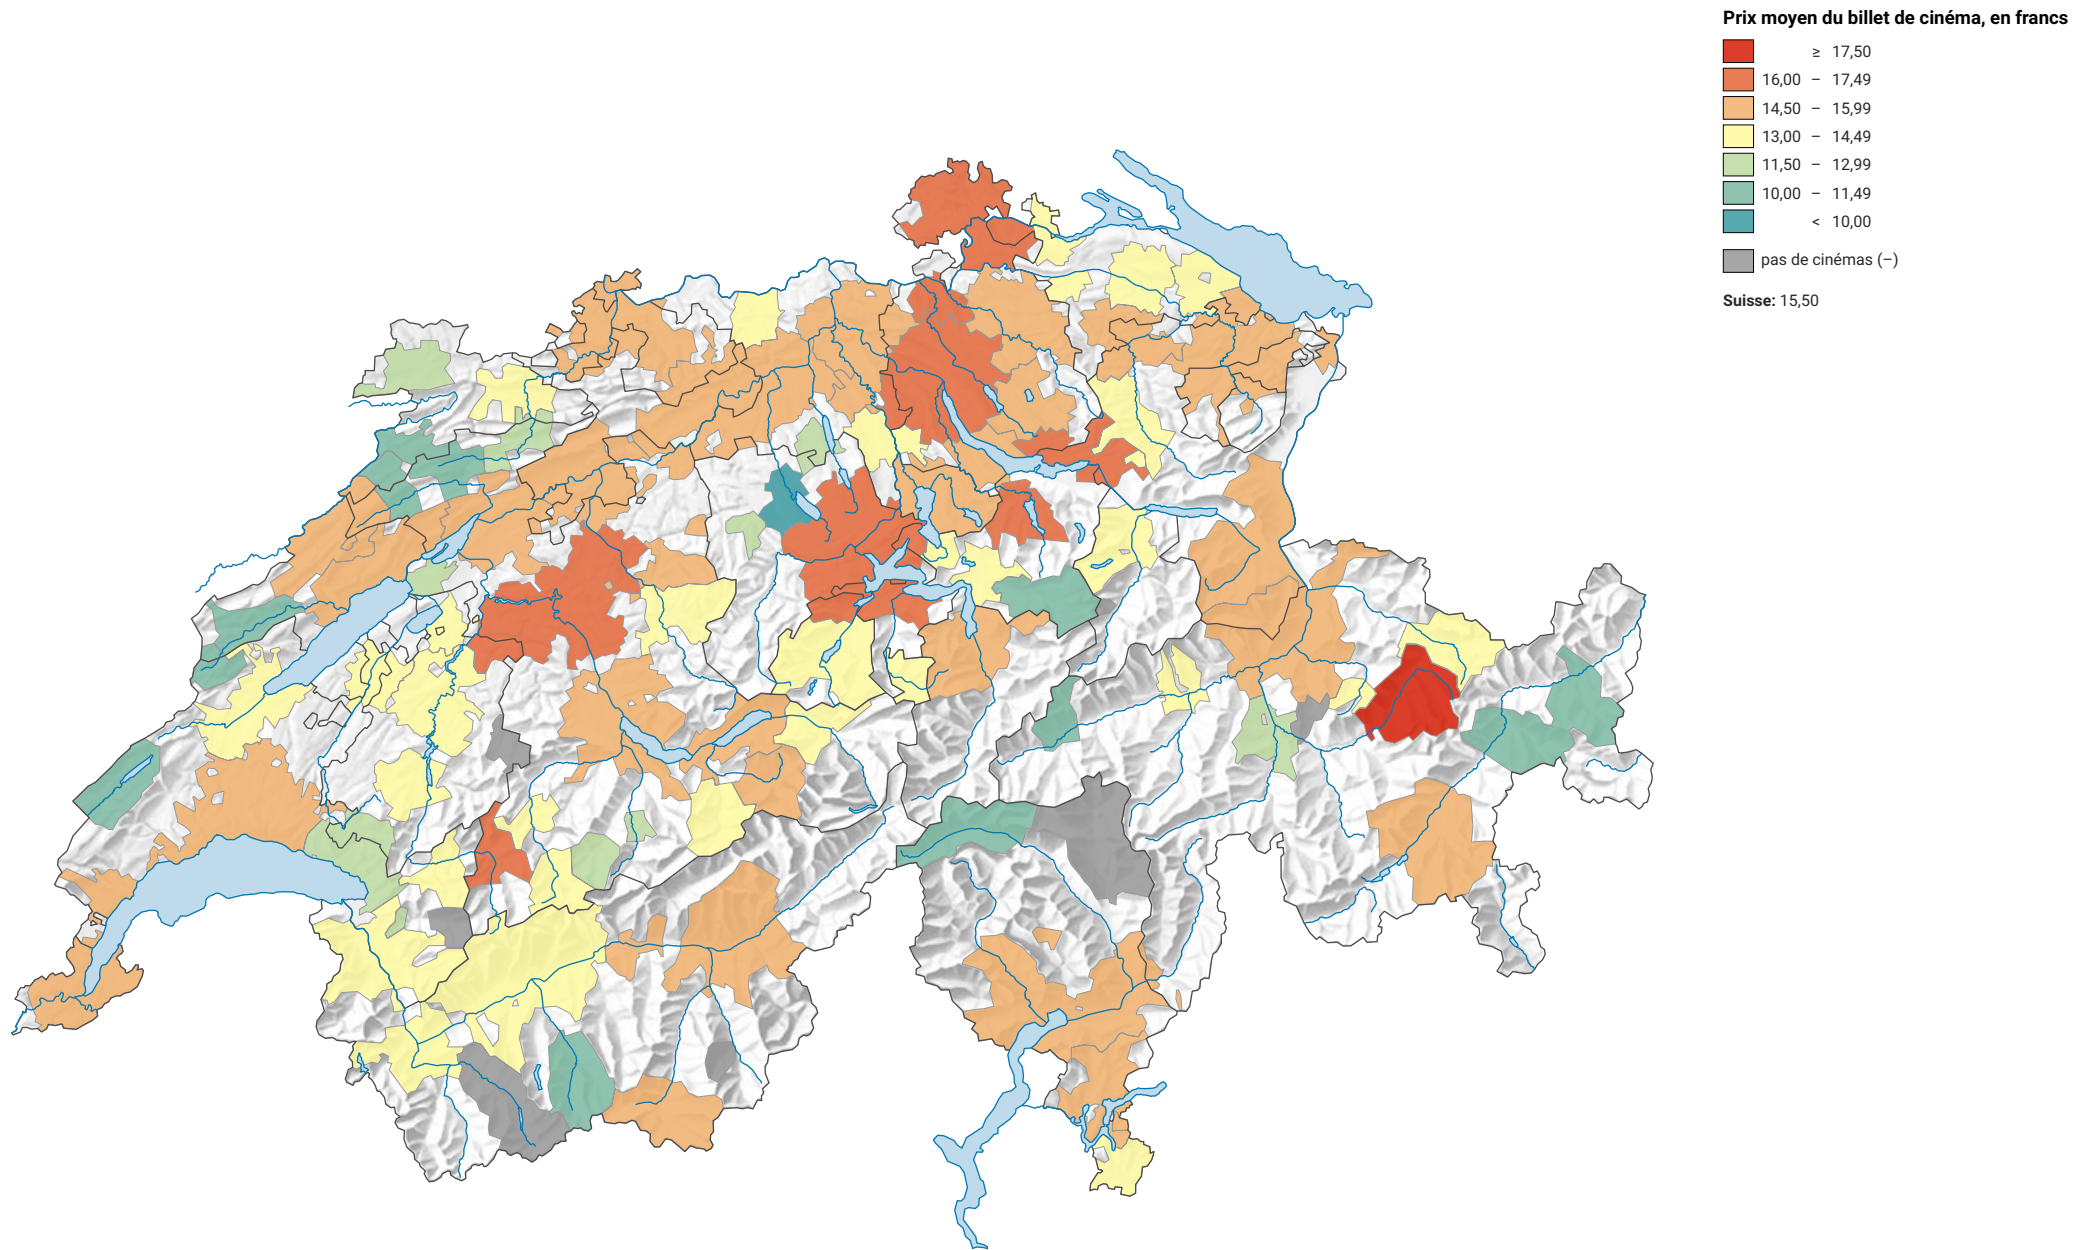

Prix moyen du billet de cinéma, en 2011

0 35 70 km

Niveau géographique:
Régions cinématographiques