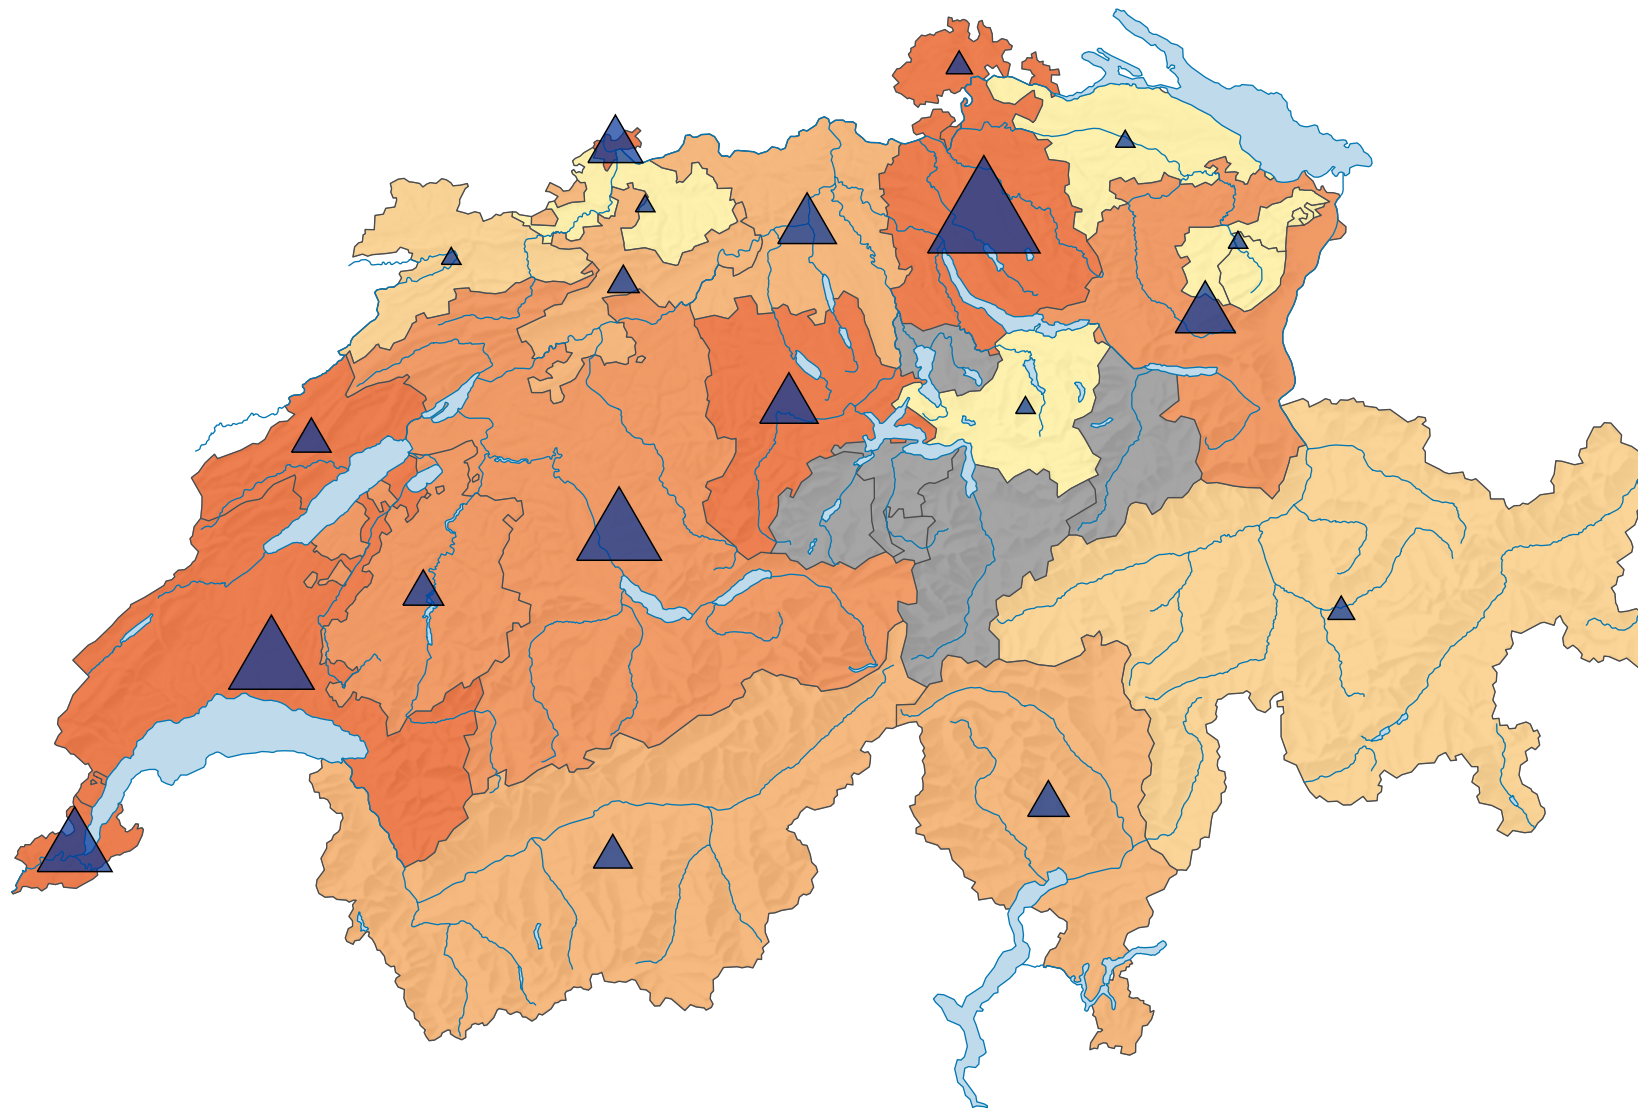

Fréquentation cinématographique, en 2011

Fréquentation moyenne par habitant

■ non indiqué pour des raisons liées à la protection des données (X)

Suisse: 1,9

Nombre de fréquentations

Suisse: 14 896 020

Pour des raisons de lisibilité, la taille des symboles ayant une valeur inférieure à 100 000 a été augmentée.

0 35 70 km

Niveau géographique:
Cantons