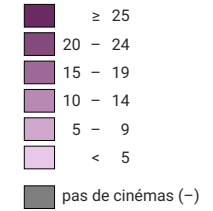

Nombre de fauteuils de cinéma pour 1 000 habitants

Suisse: 14

Nombre de fauteuils

Suisse: 106 642

Niveau géographique:
Régions MS