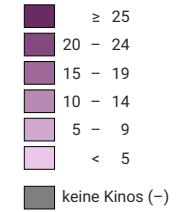

## Anzahl Kino-Sitzplätze pro 1 000 Einwohner

Schweiz: 14