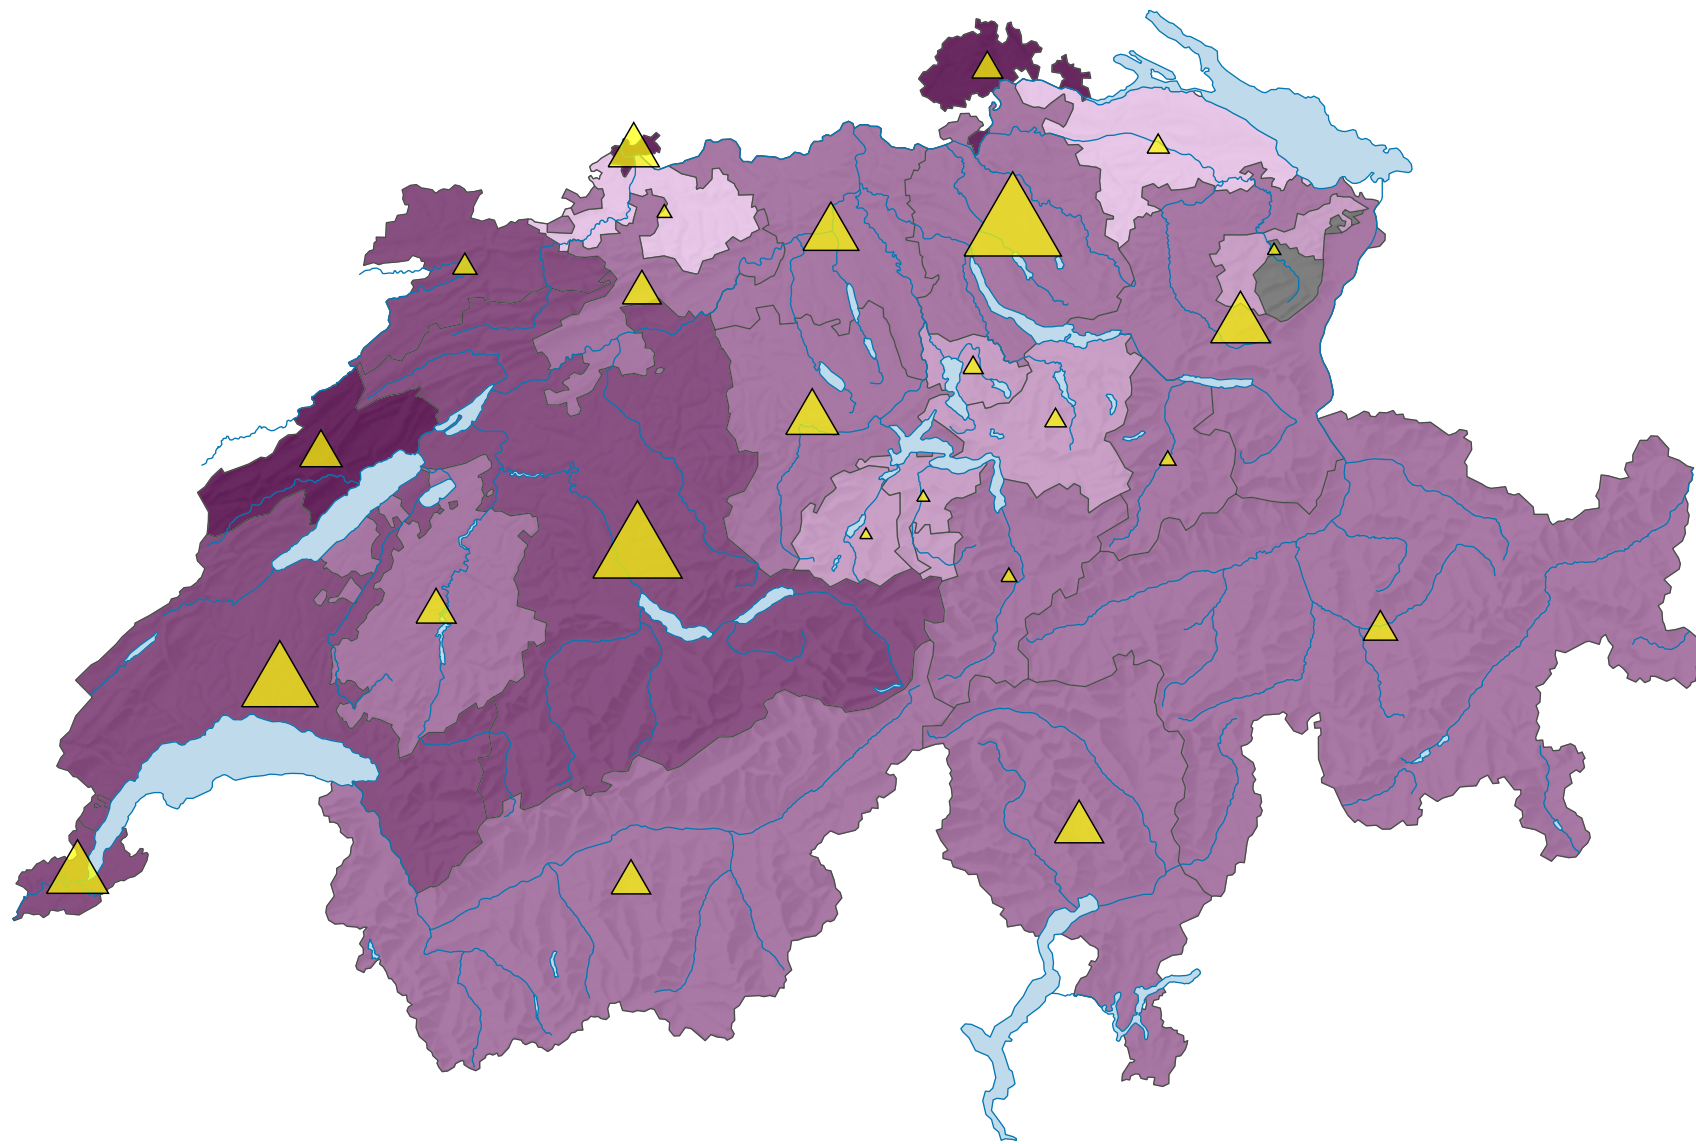

# Fauteuils de cinéma, en 2011

## Nombre de fauteuils de cinéma pour 1 000 habitants

Suisse: 14

## Nombre de fauteuils

Suisse: 106 642

Niveau géographique:  
Cantons