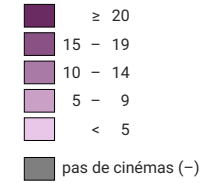

## Nombre de fauteuils de cinéma pour 1 000 habitants

Suisse: 14