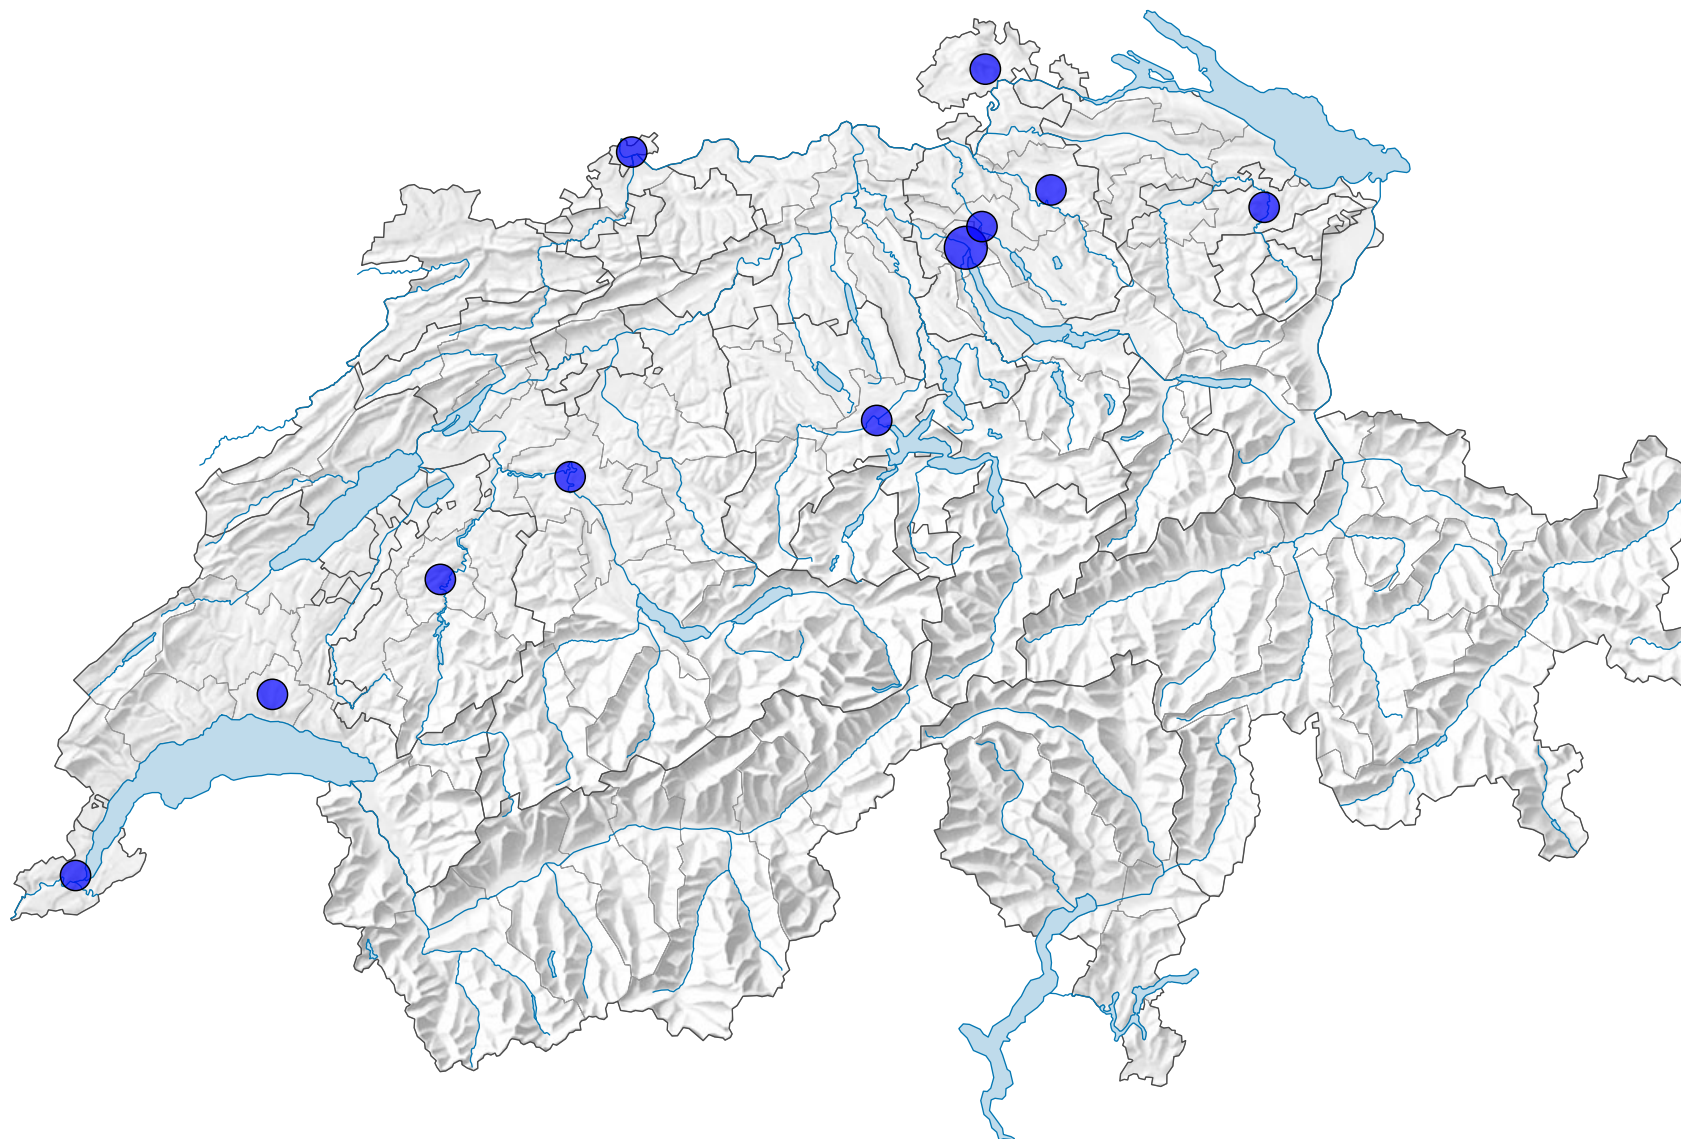

Multiplexes*, en 2011

Nombre de multiplexes*

Suisse: 12

*Cinémas avec 8 salles et plus

0 25 50 km

Niveau géographique:
Régions MS