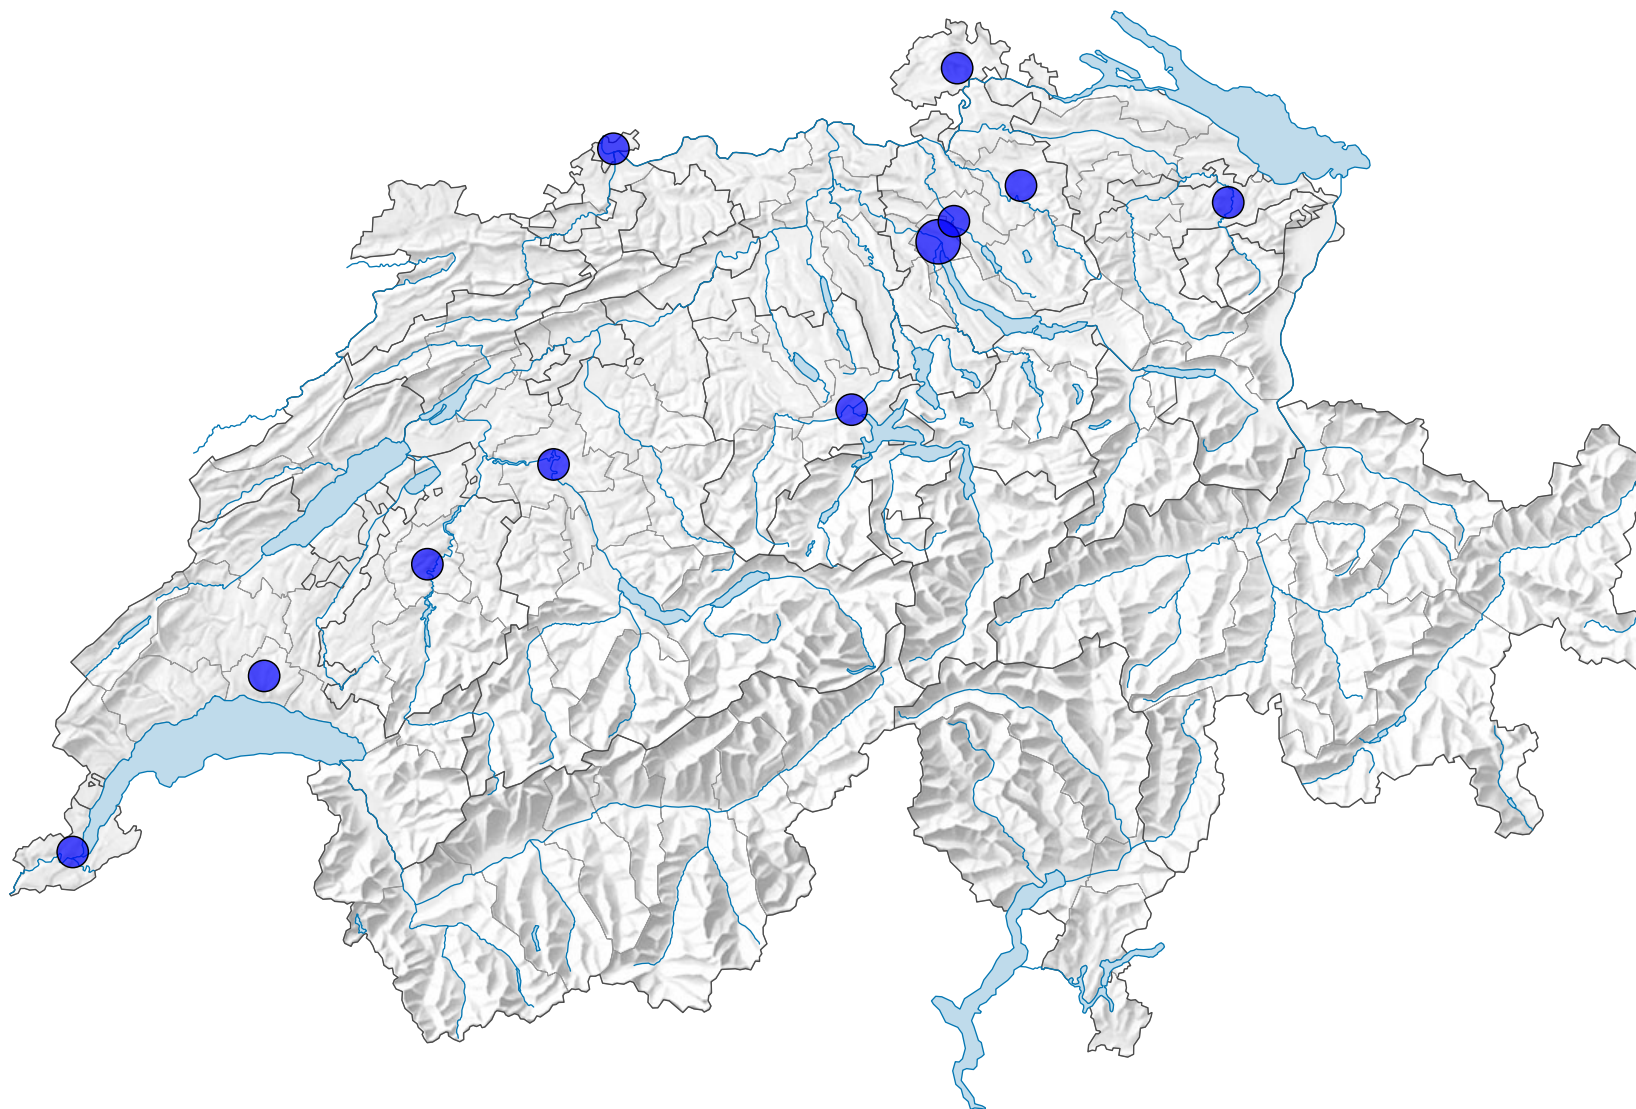

Multiplexes*, en 2011

Nombre de multiplexes*

Suisse: 12

*Cinémas avec 8 salles et plus

0 35 70 km

Niveau géographique:
Régions MS