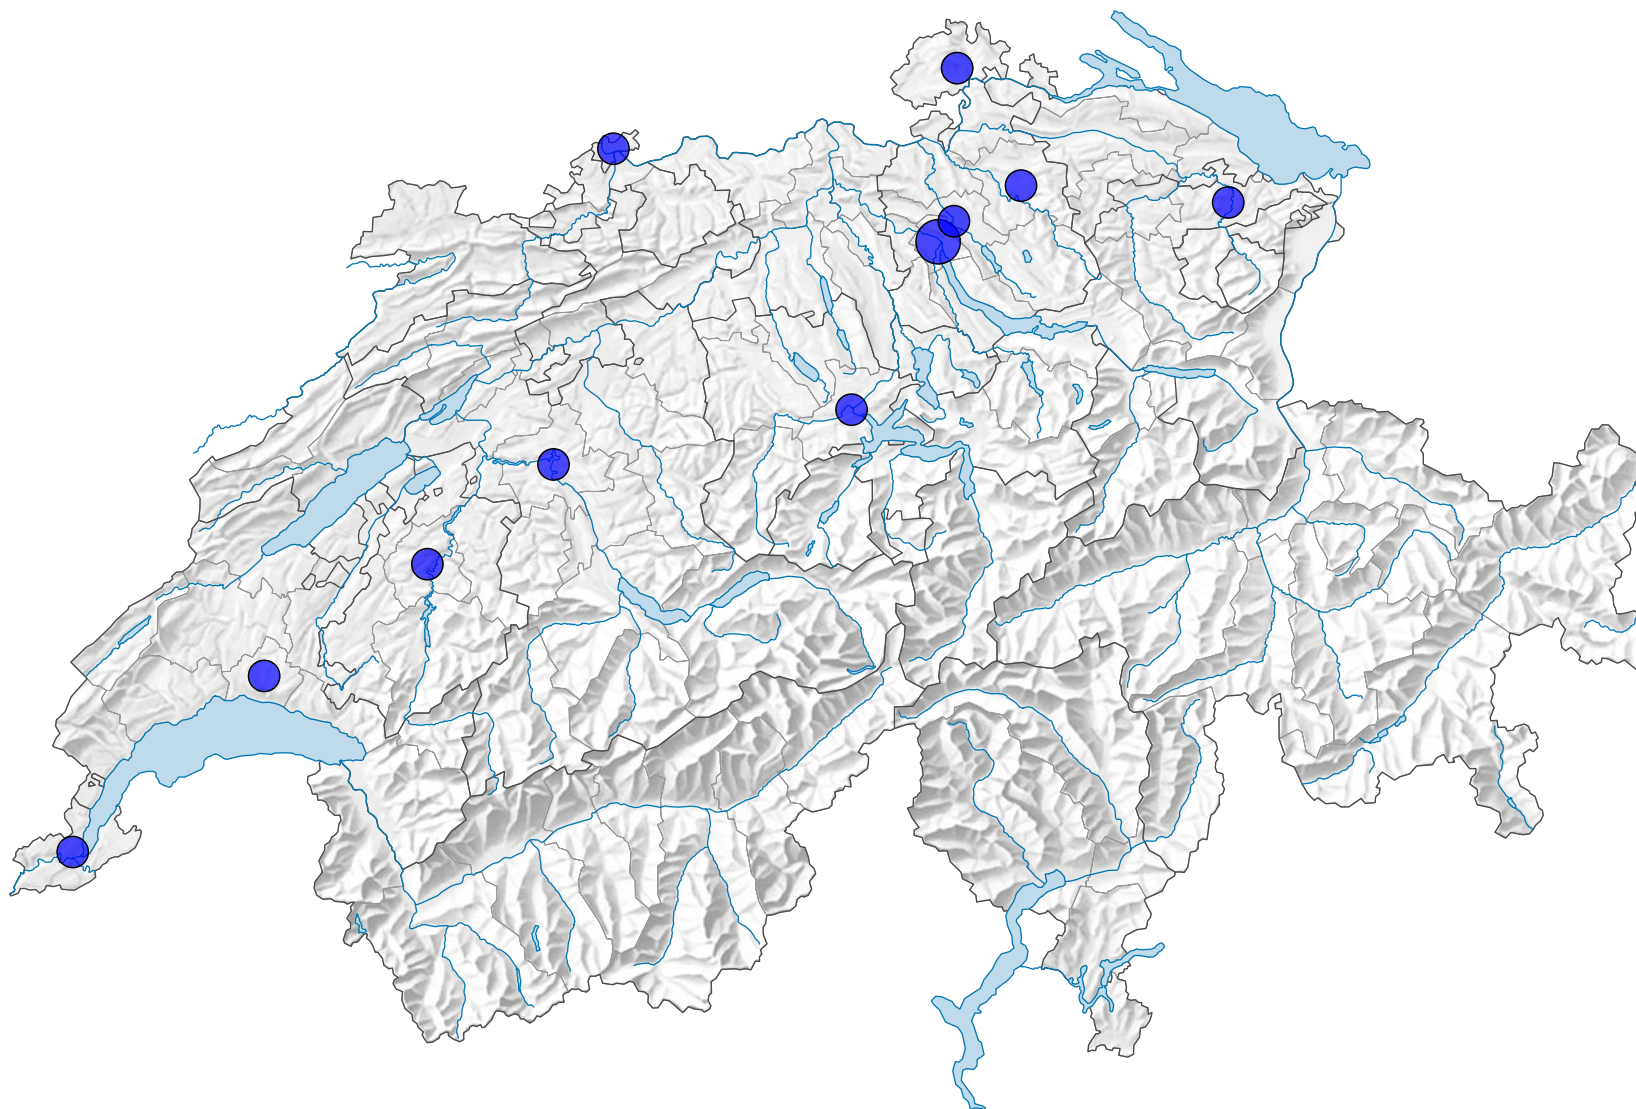

## Anzahl Multiplexkinos\*

Schweiz: 12

\* Kinos mit 8 Sälen und mehr

0 35 70 km

Raumgliederung:  
MS-Regionen