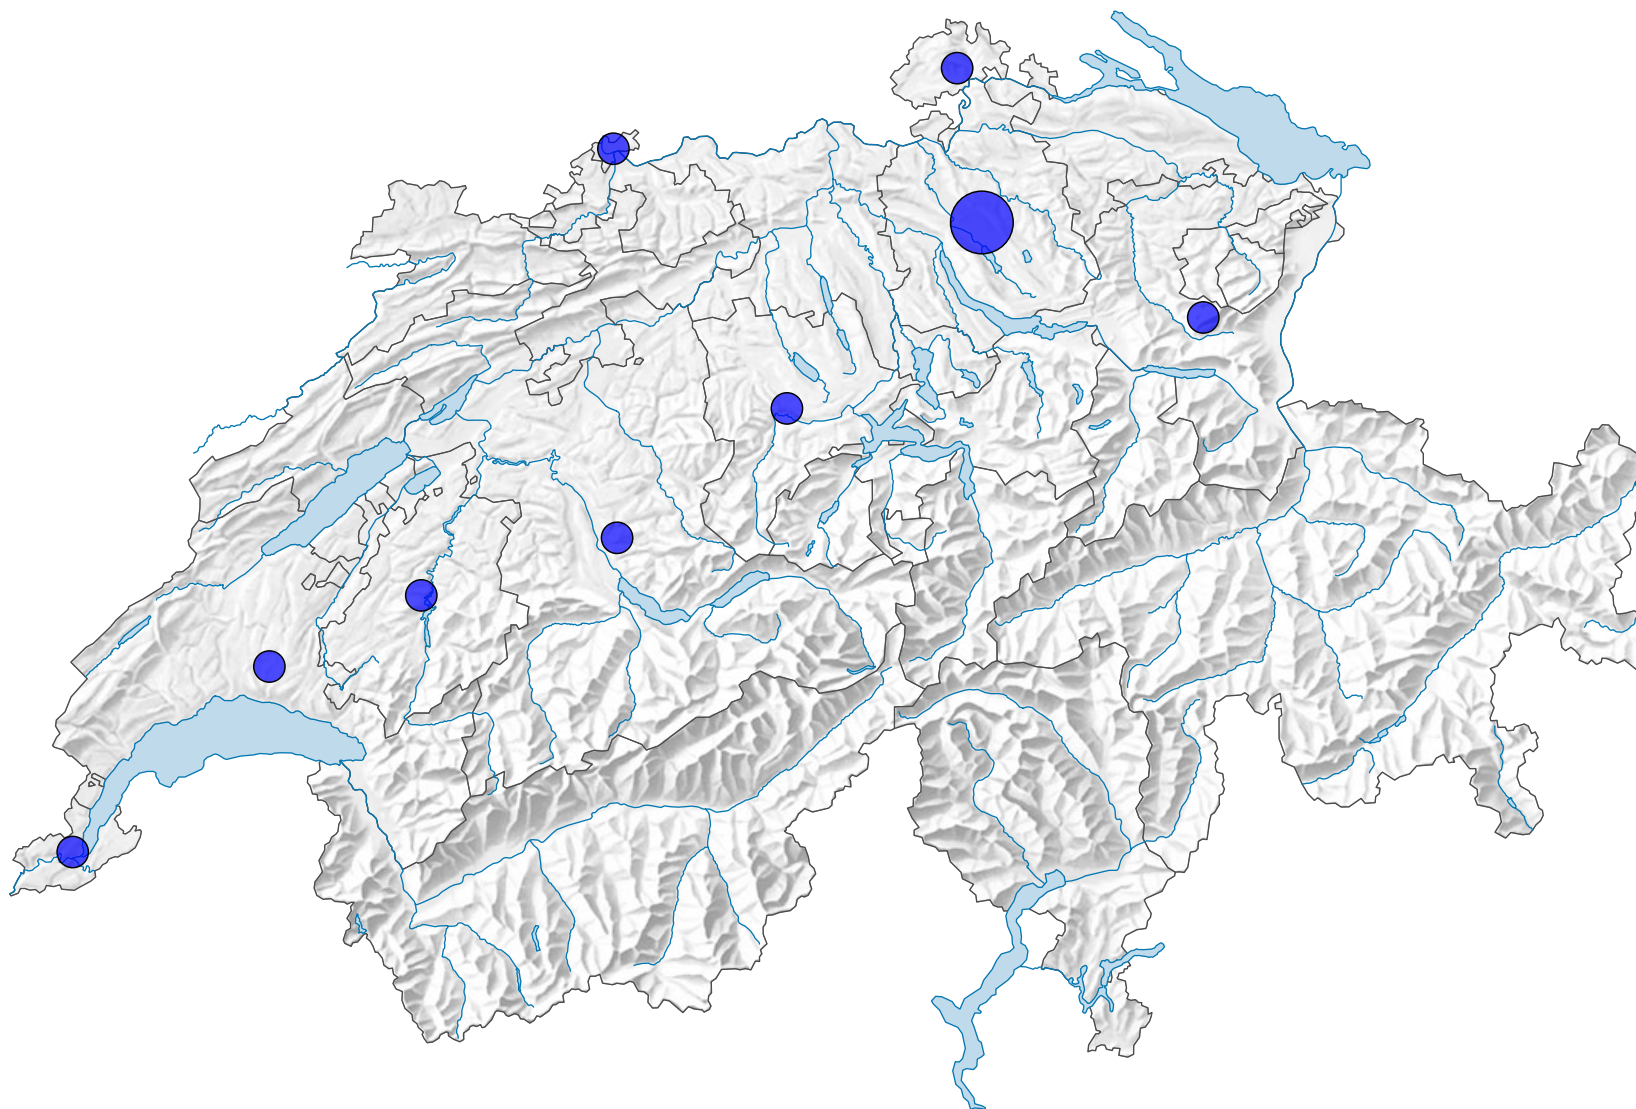

# Multiplexes\*, en 2011

## Nombre de multiplexes\*

Suisse: 12

\*Cinémas avec 8 salles et plus

0 35 70 km

Niveau géographique:  
Cantons