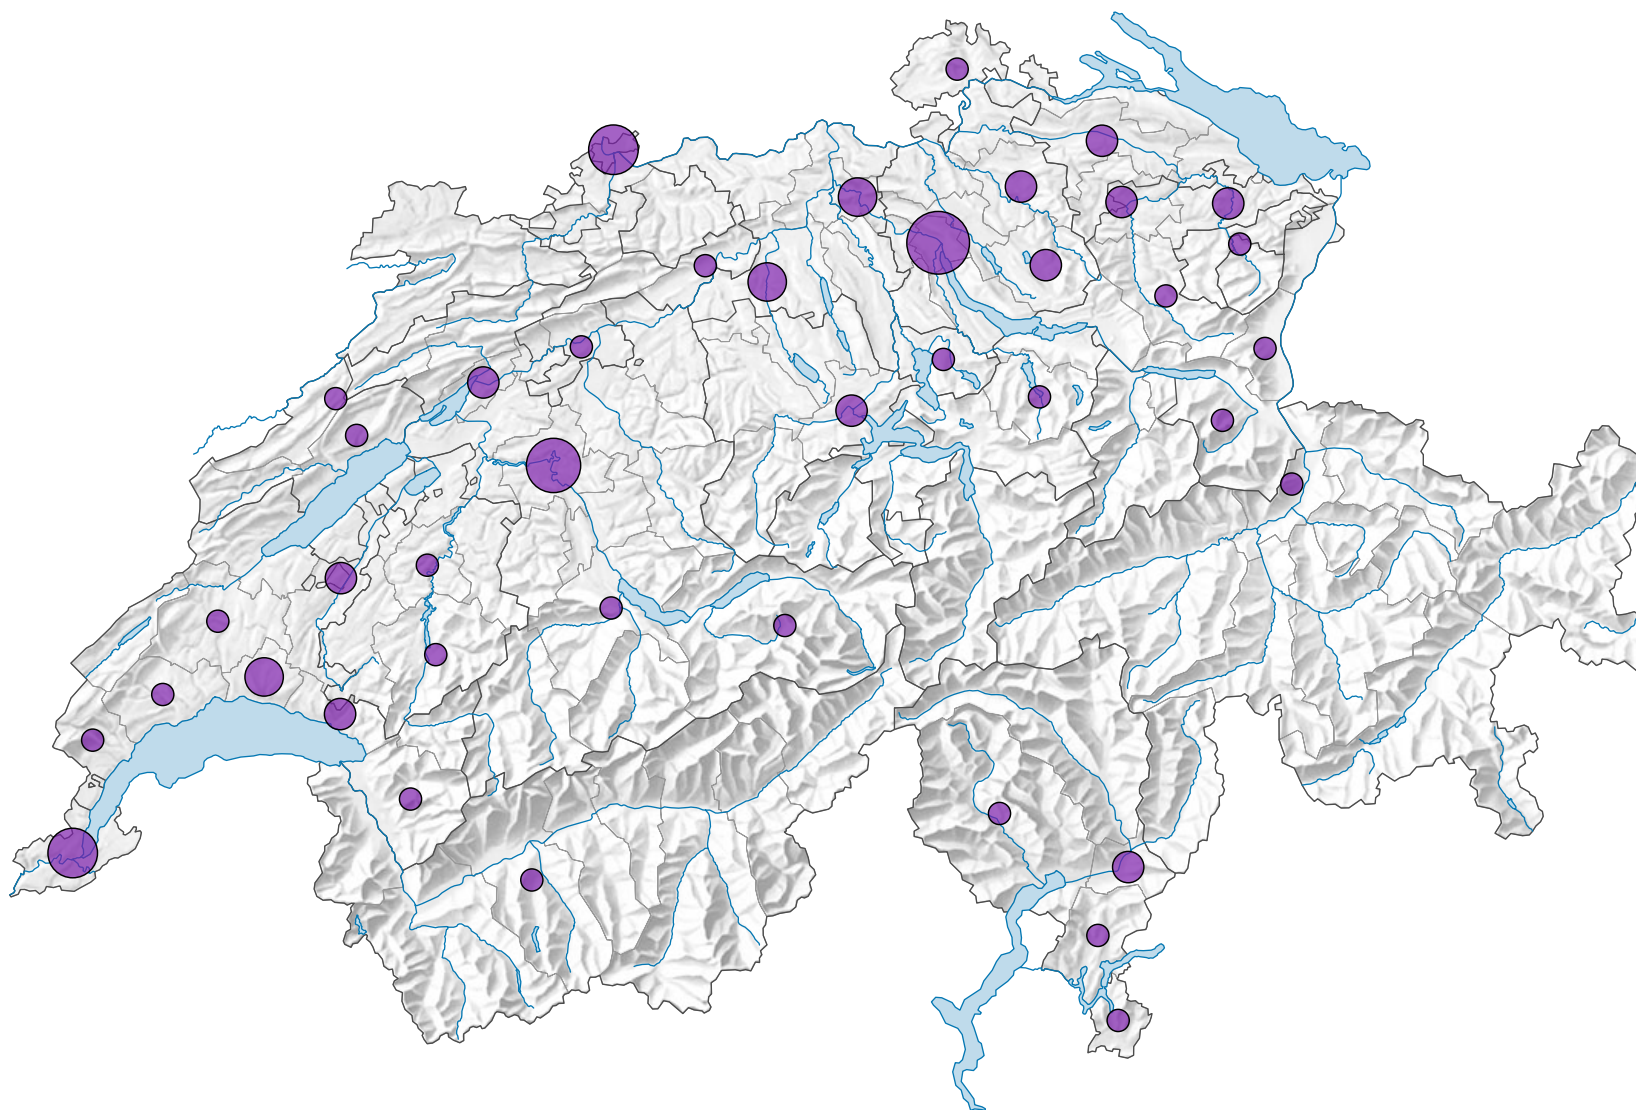

# Complexes cinématographiques\*, en 2011

Nombre de complexes cinématographiques\*

Suisse: 77

\* Cinémas avec 2 à 7 salles

0 35 70 km

Niveau géographique:  
Régions MS