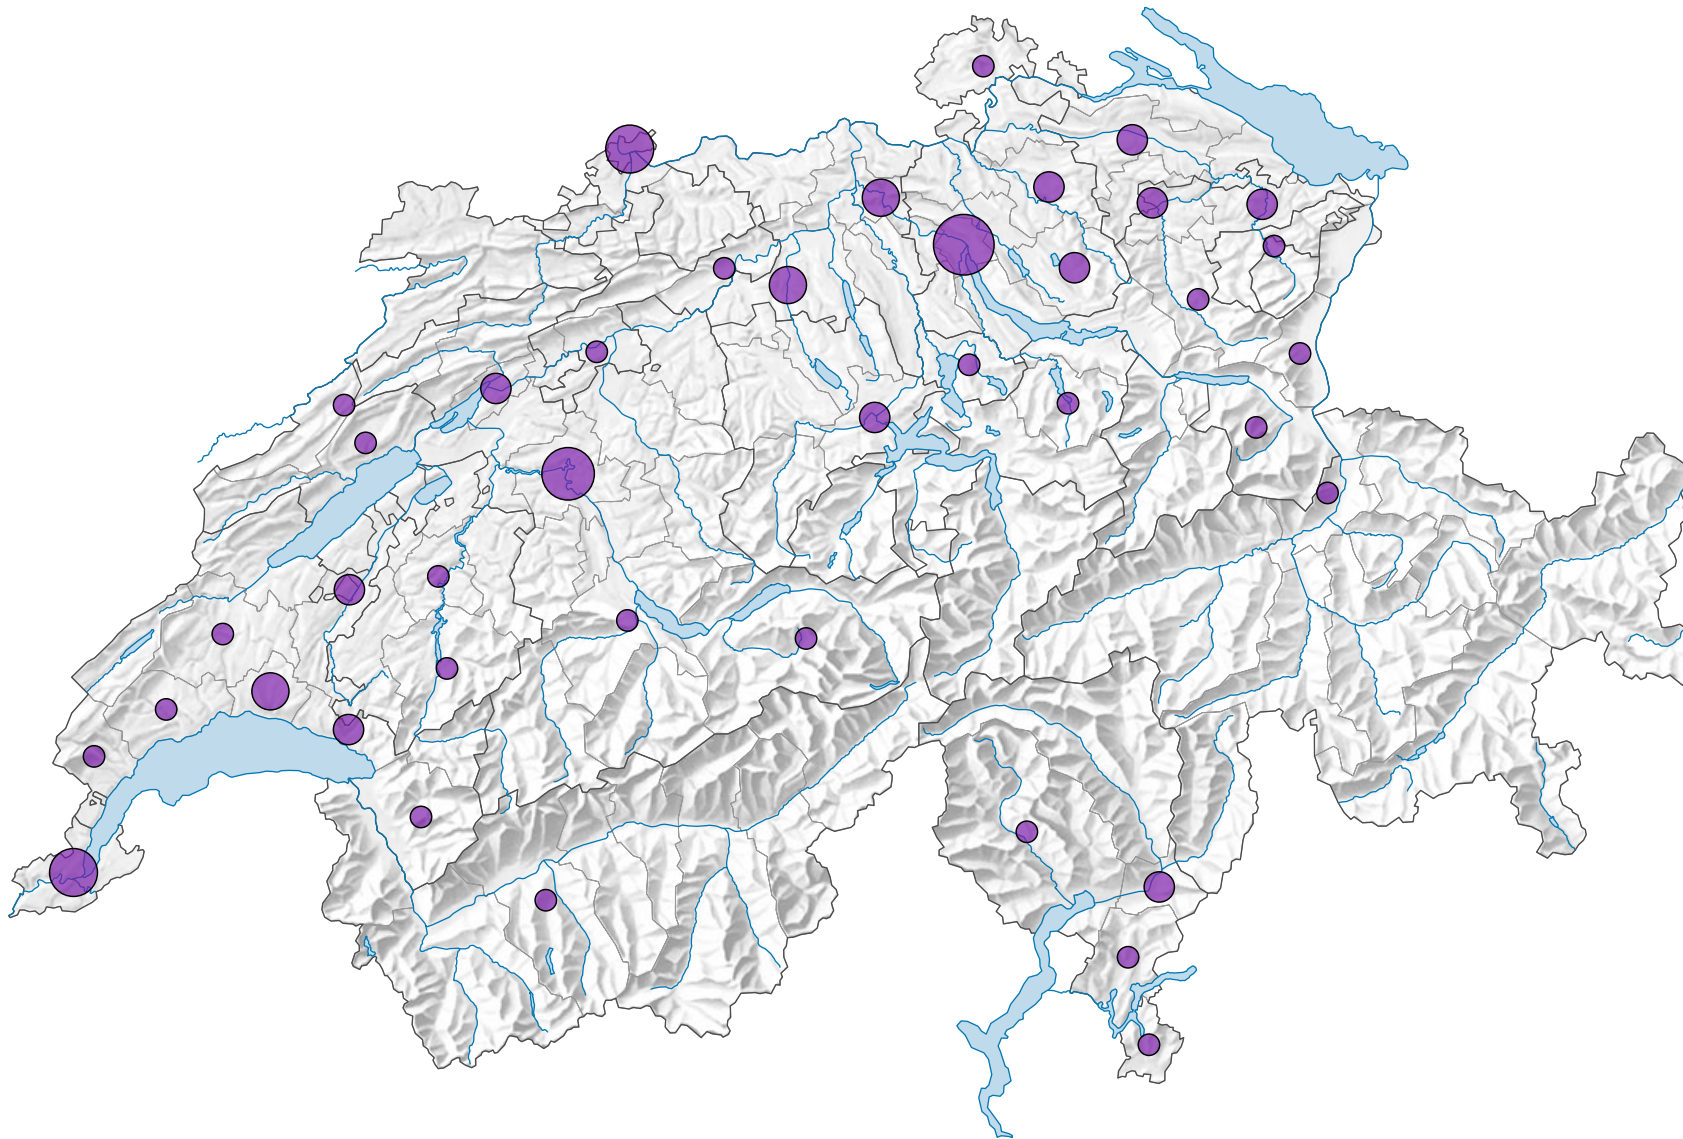

Anzahl Kinokomplexe*

Schweiz: 77

* Kinos mit 2 bis 7 Sälen

0 25 50 km

Raumgliederung:
MS-Regionen