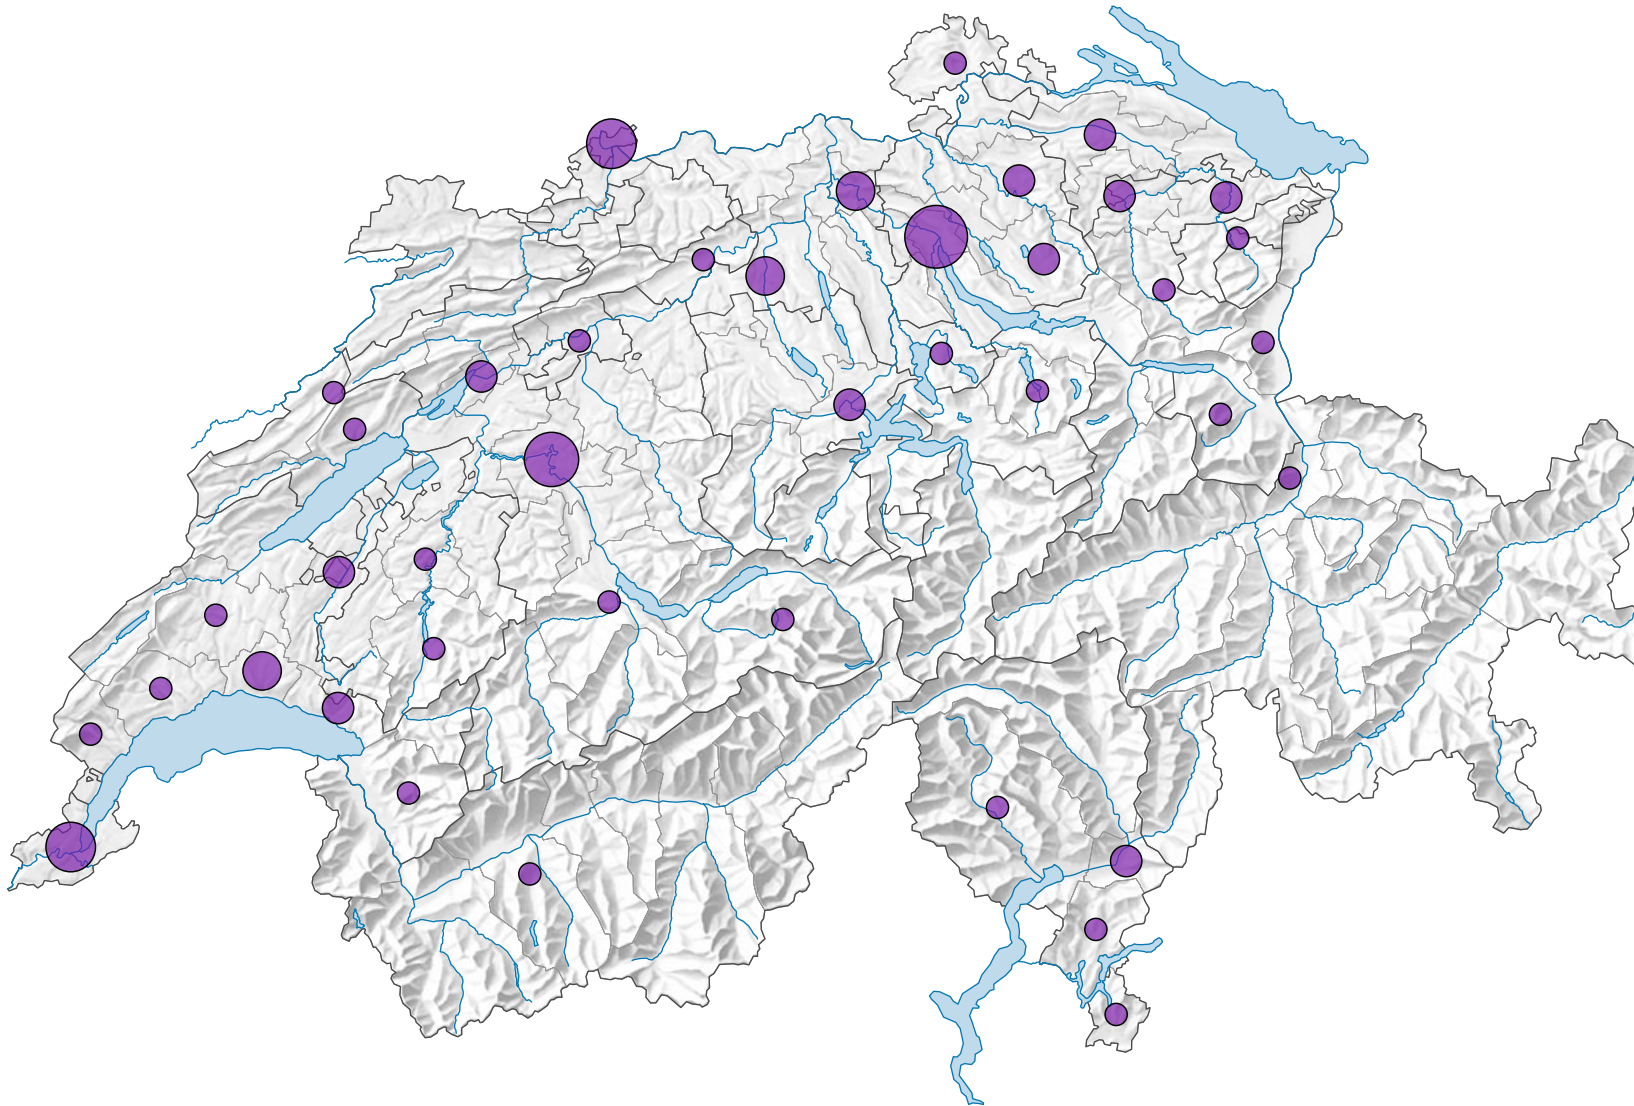

Anzahl Kinokomplexe*

Schweiz: 77

* Kinos mit 2 bis 7 Sälen

0 35 70 km

Raumgliederung:
MS-Regionen