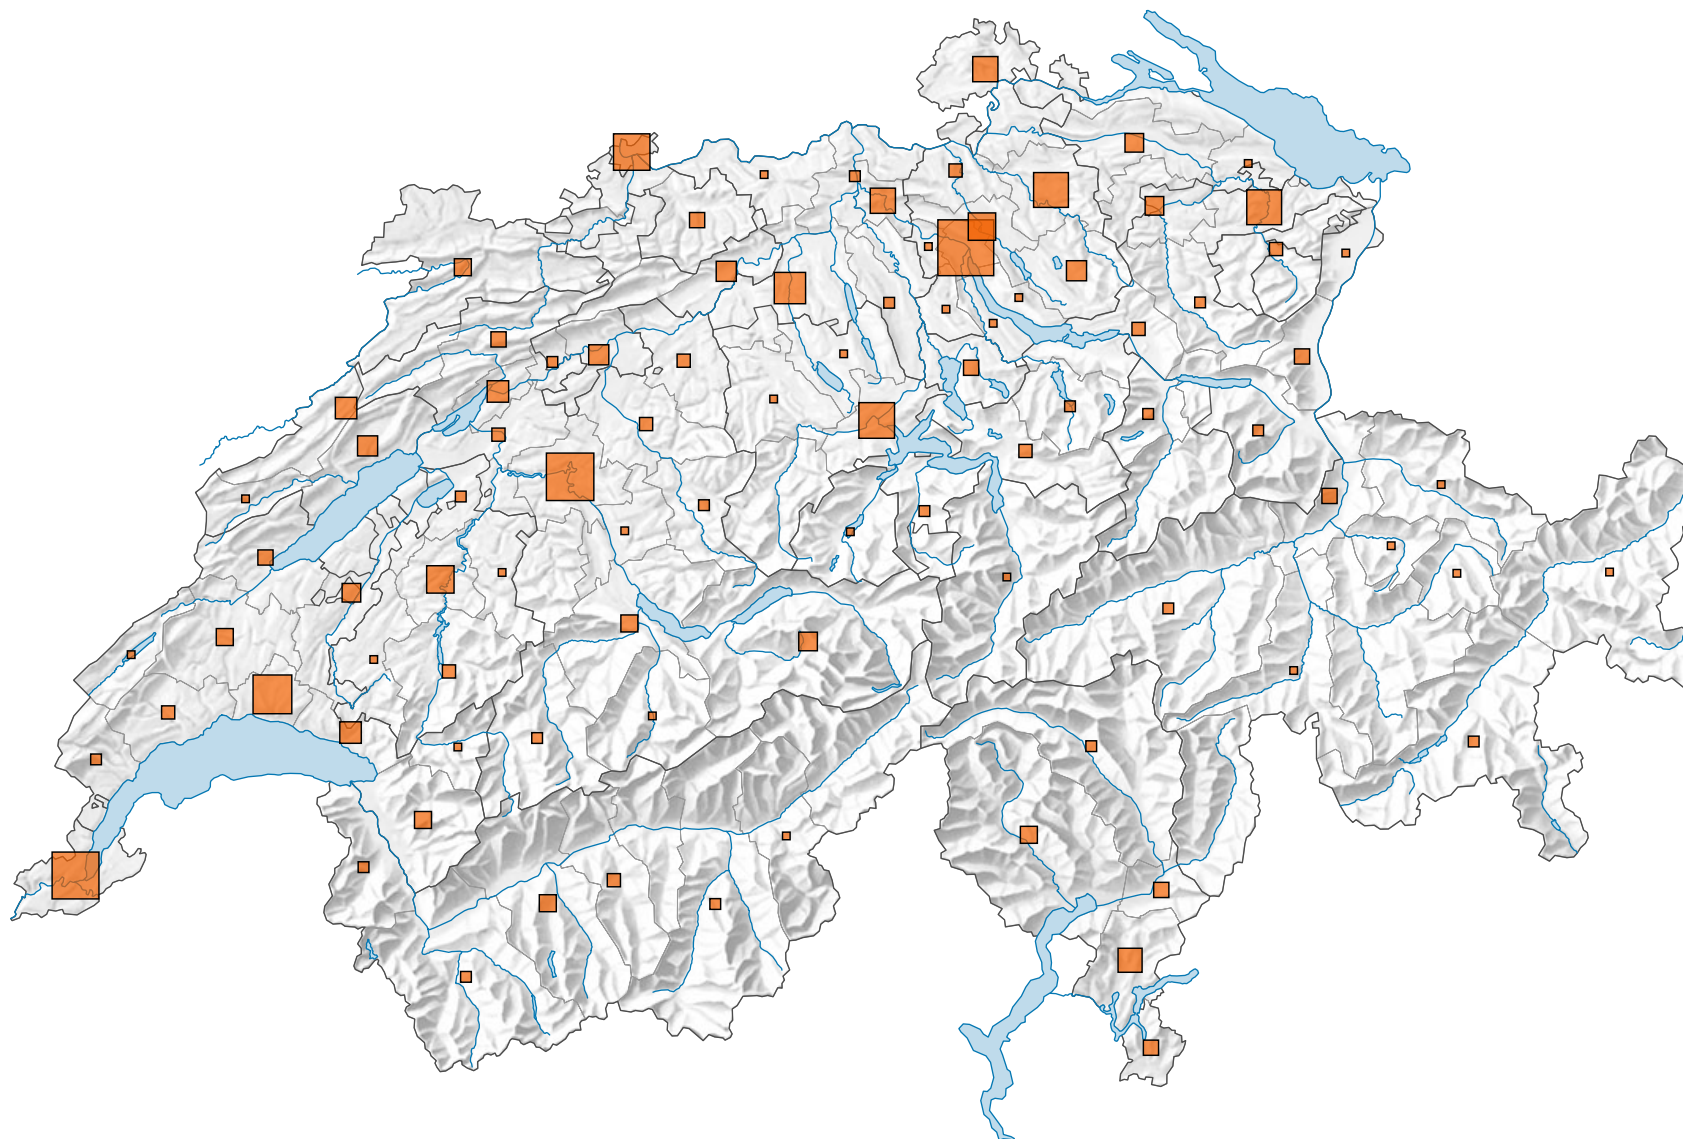

Anzahl Kinosäle

Schweiz: 547

0 25 50 km

Raumgliederung:
MS-Regionen