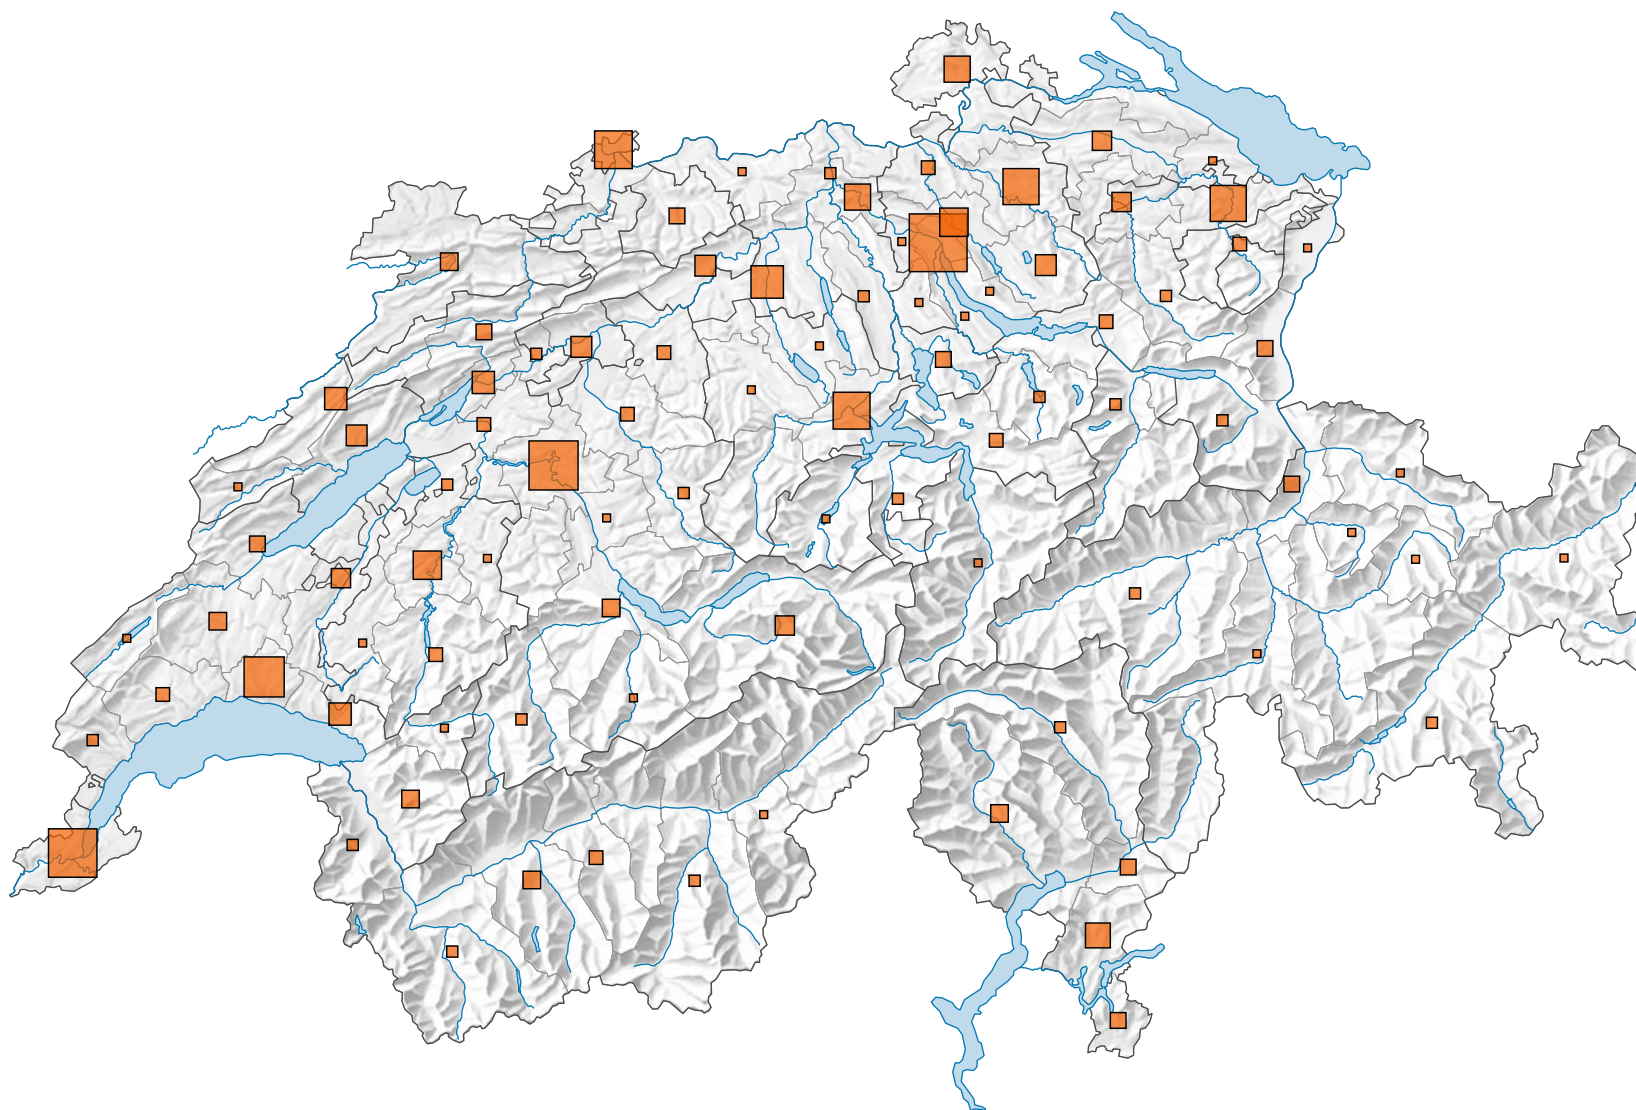

## Anzahl Kinosäle

Schweiz: 547

0 35 70 km

Raumgliederung:  
MS-Regionen