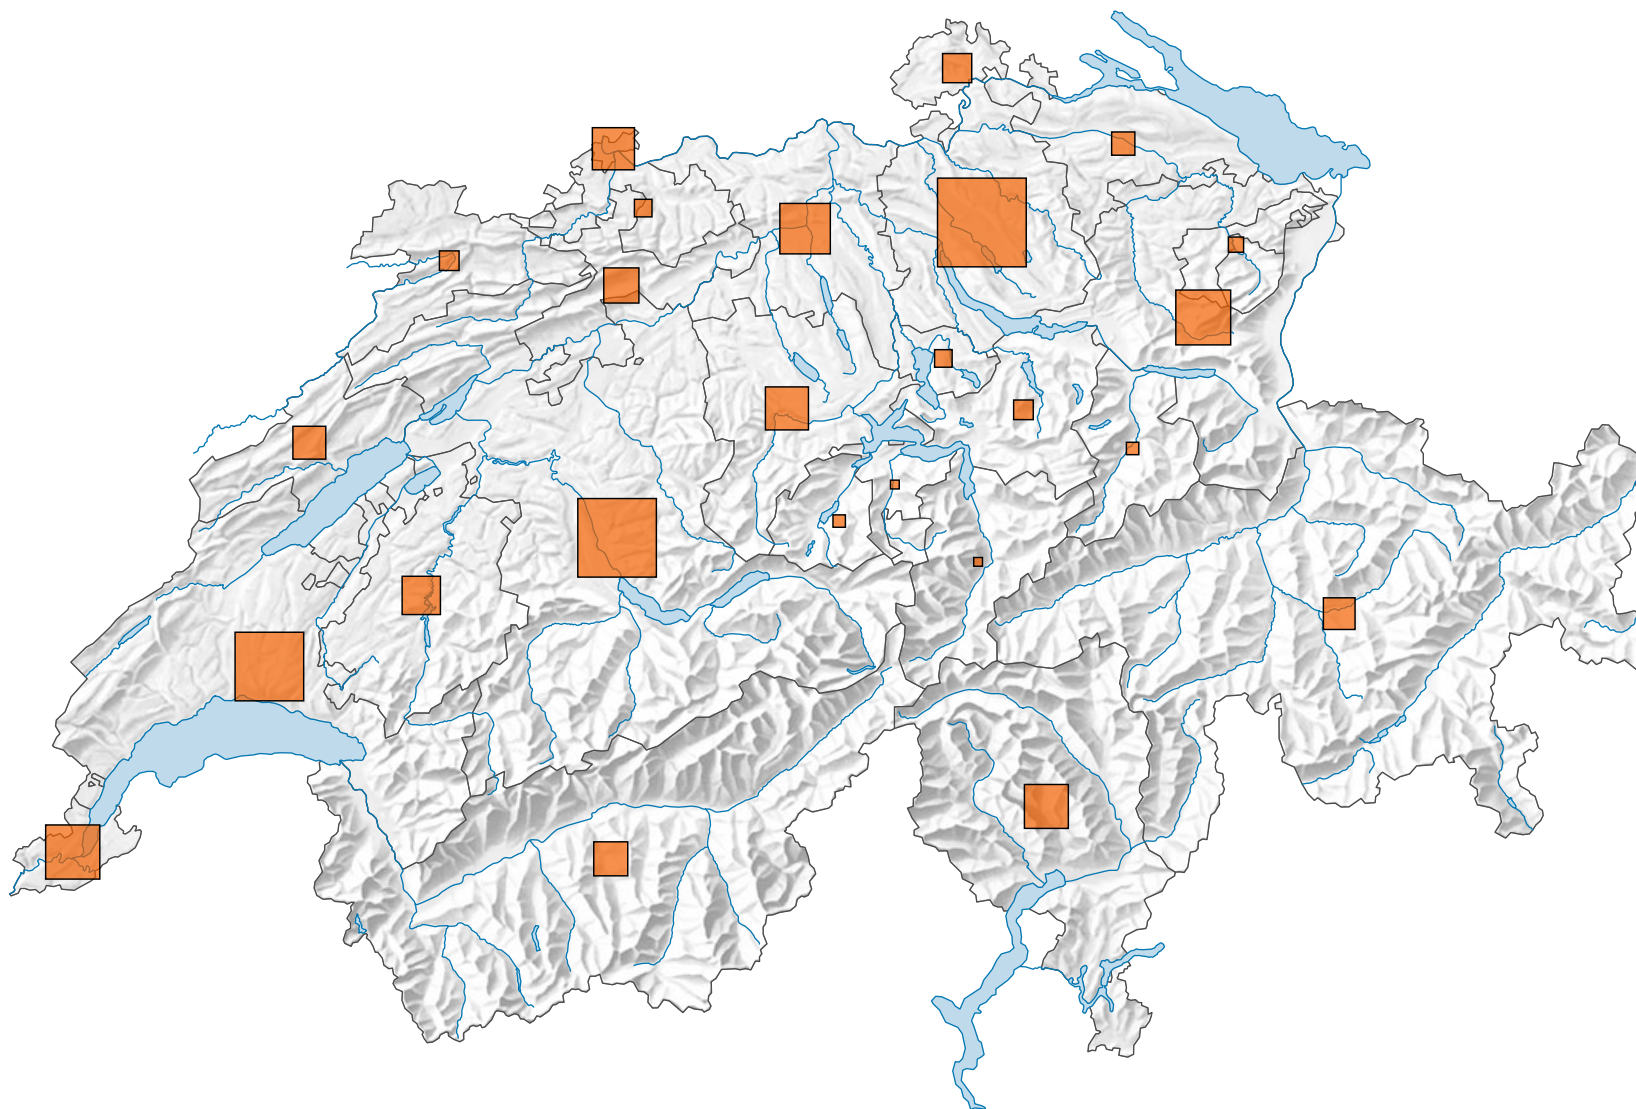

Nombre de salles de cinéma

Suisse: 547

0 35 70 km

Niveau géographique:
Cantons