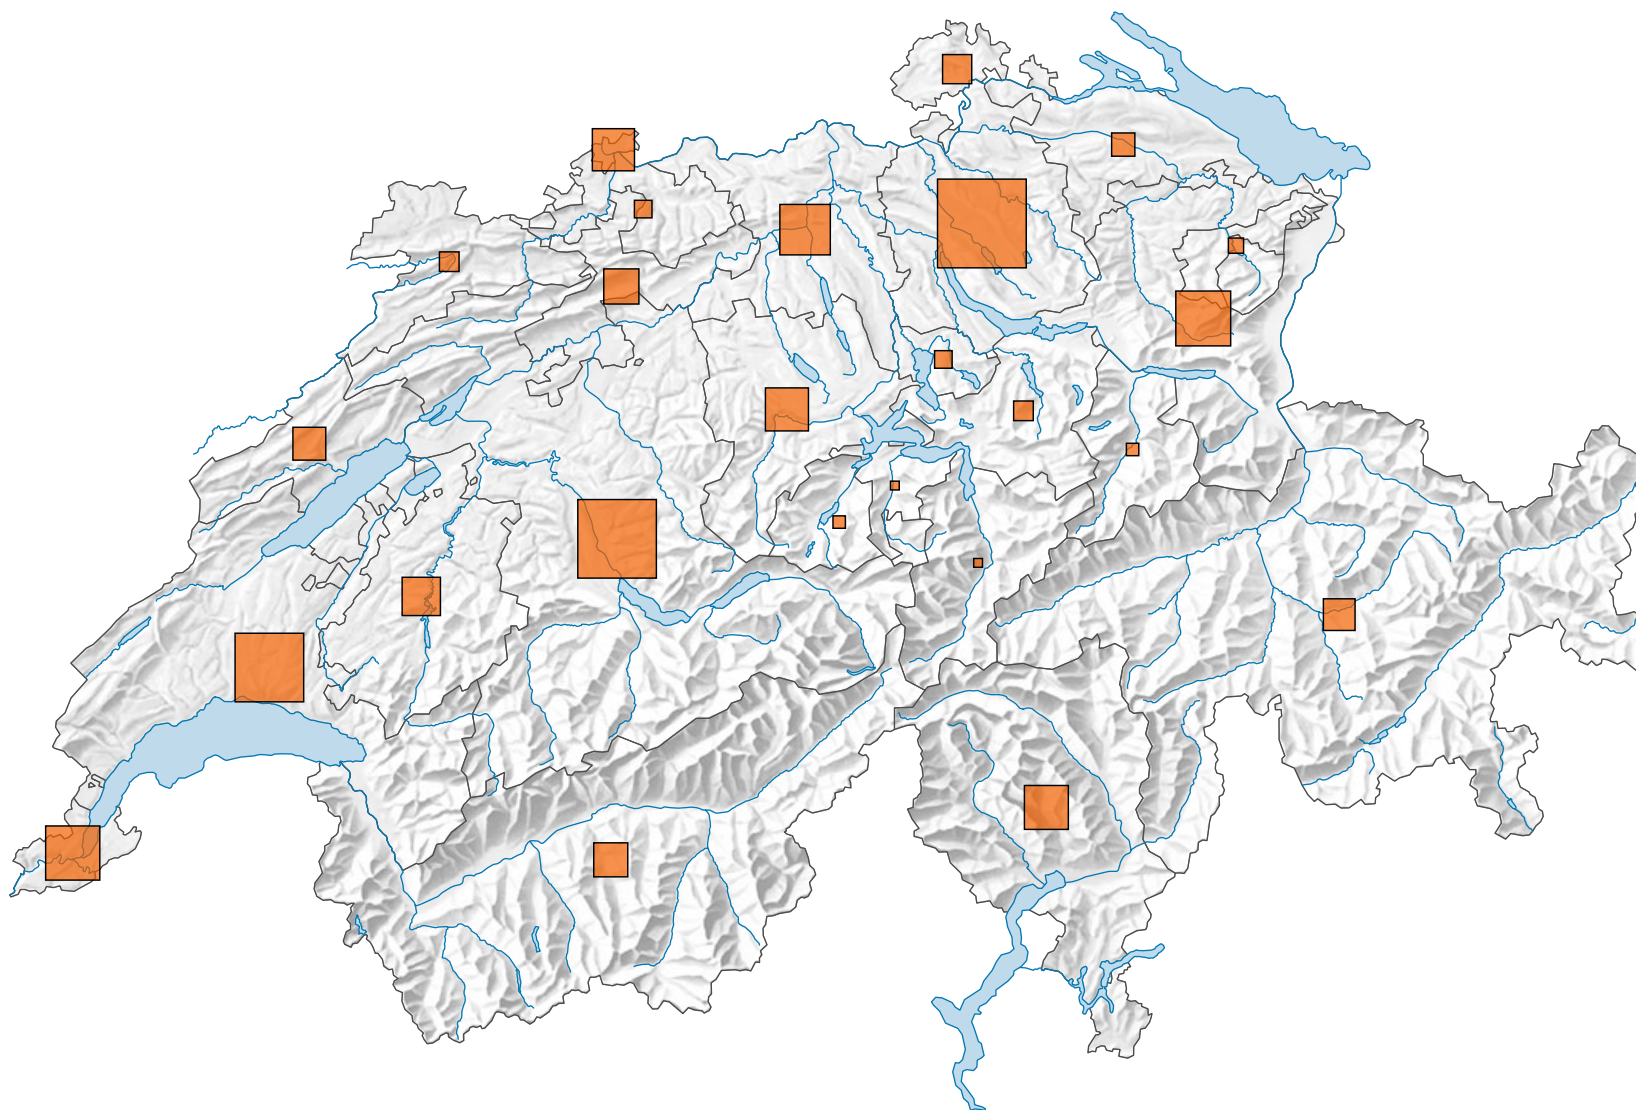

## Anzahl Kinosäle

Schweiz: 547

0 35 70 km

Raumgliederung:  
Kantone