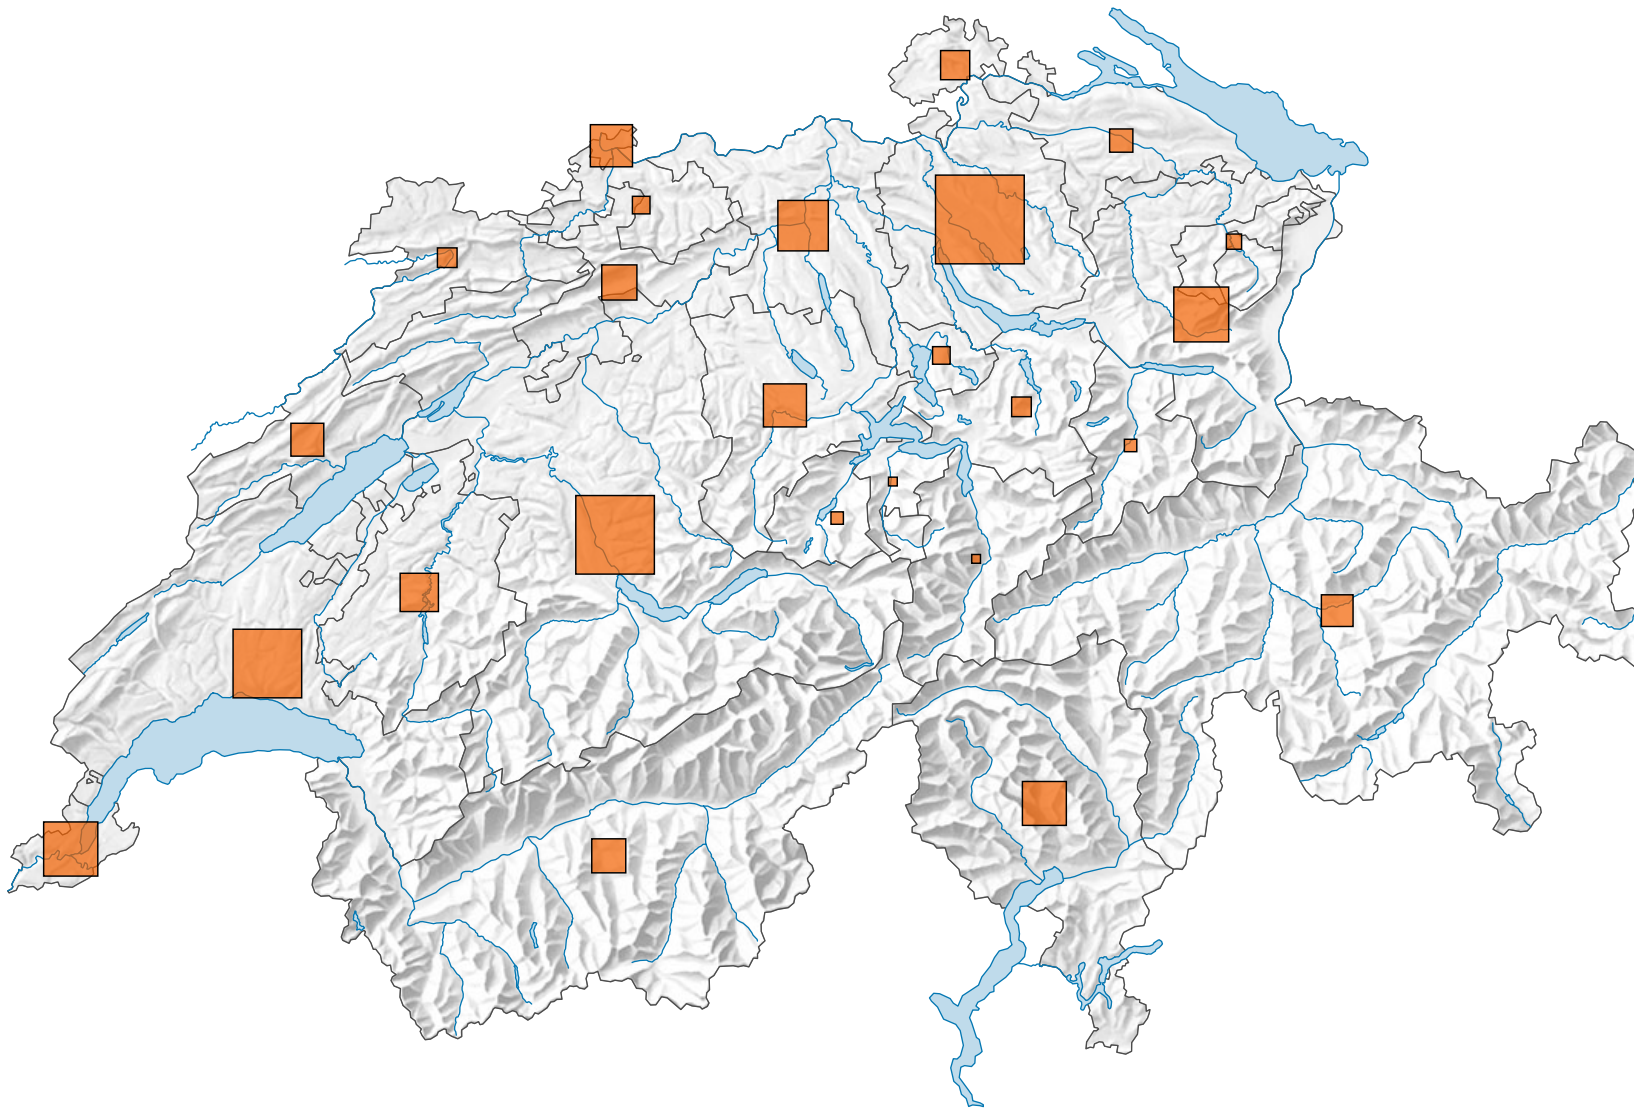

## Anzahl Kinosäle

Schweiz: 547

0 35 70 km

Raumgliederung:  
Kantone