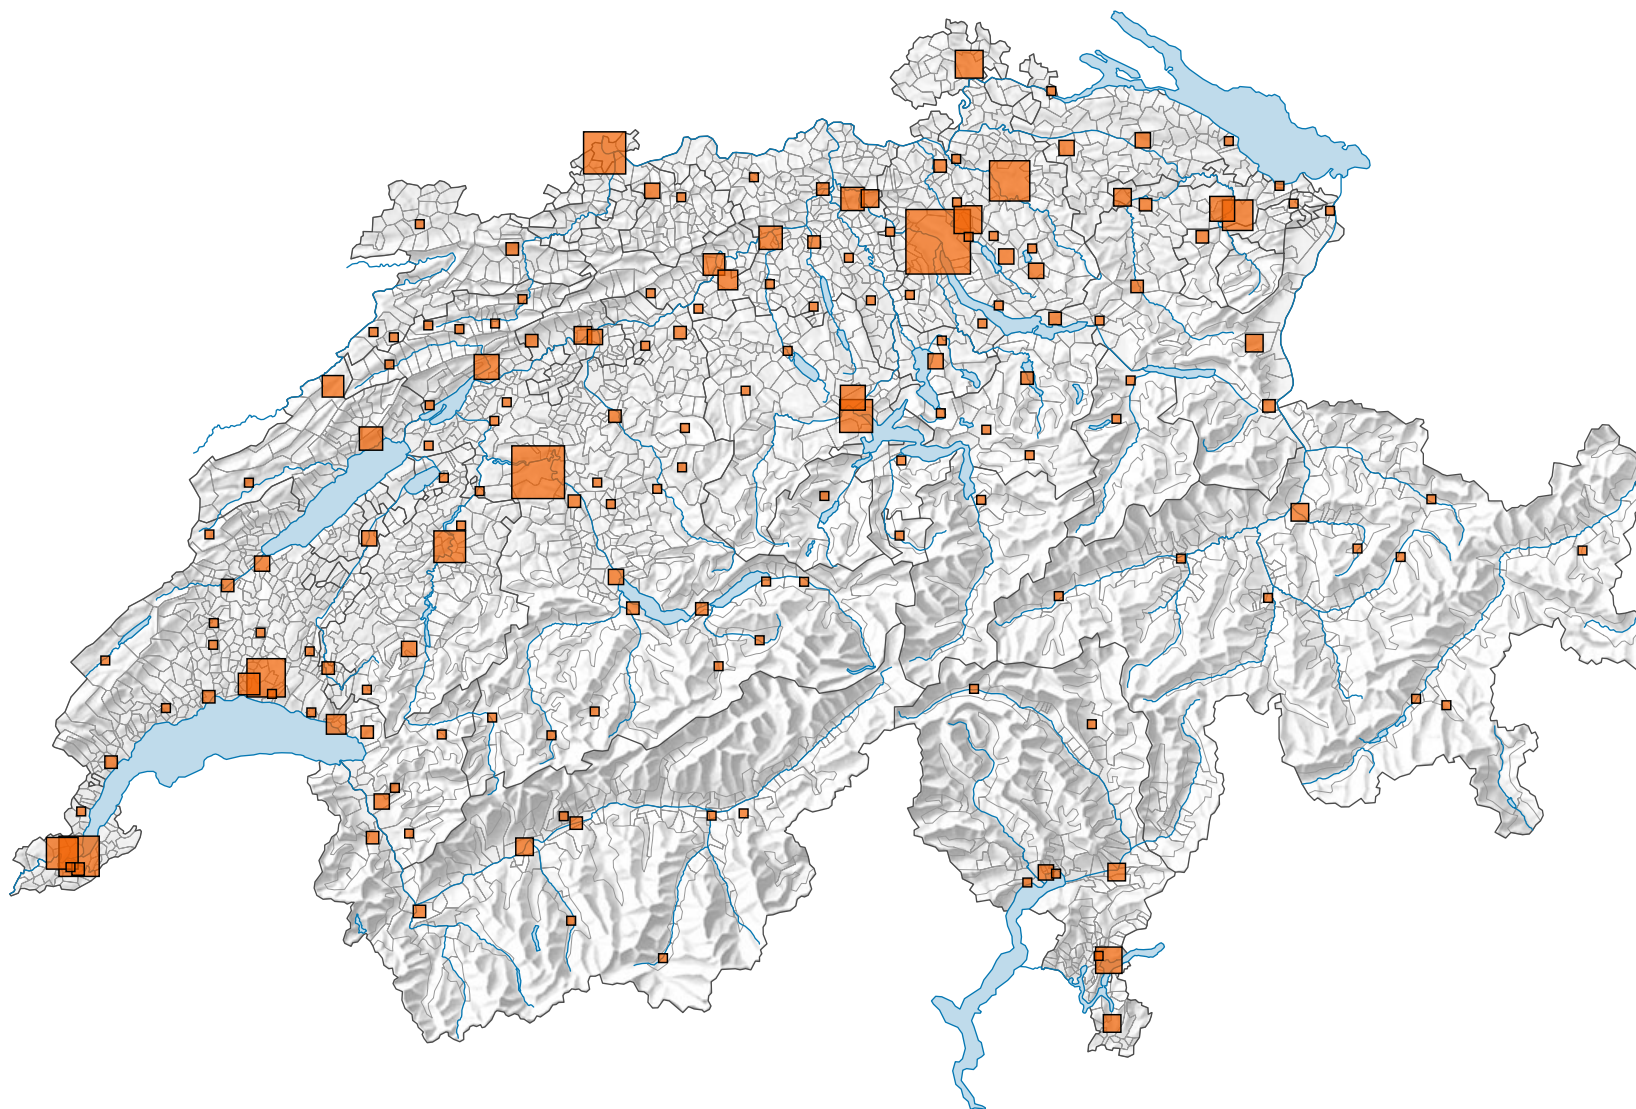

Anzahl Kinosäle

Schweiz: 547

0 35 70 km

Raumgliederung:
Politische Gemeinden