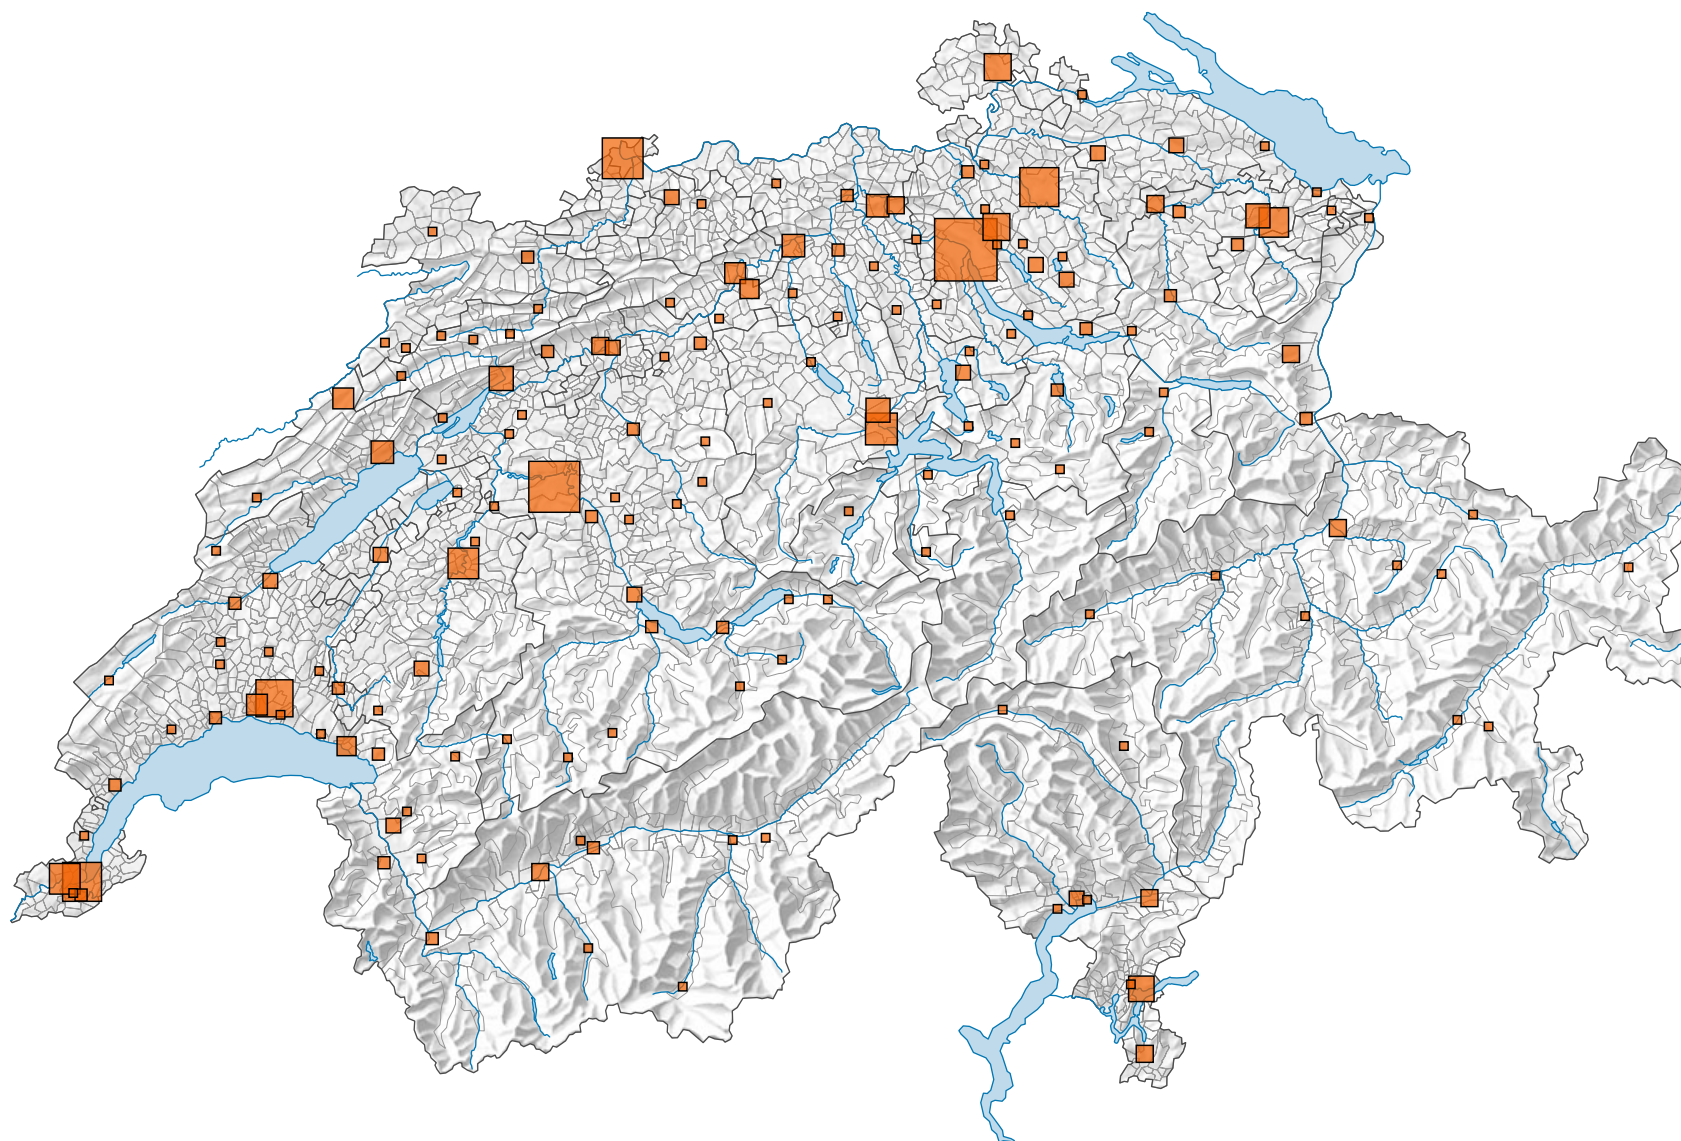

Anzahl Kinosäle

Schweiz: 547

0 25 50 km

Raumgliederung:
Politische Gemeinden