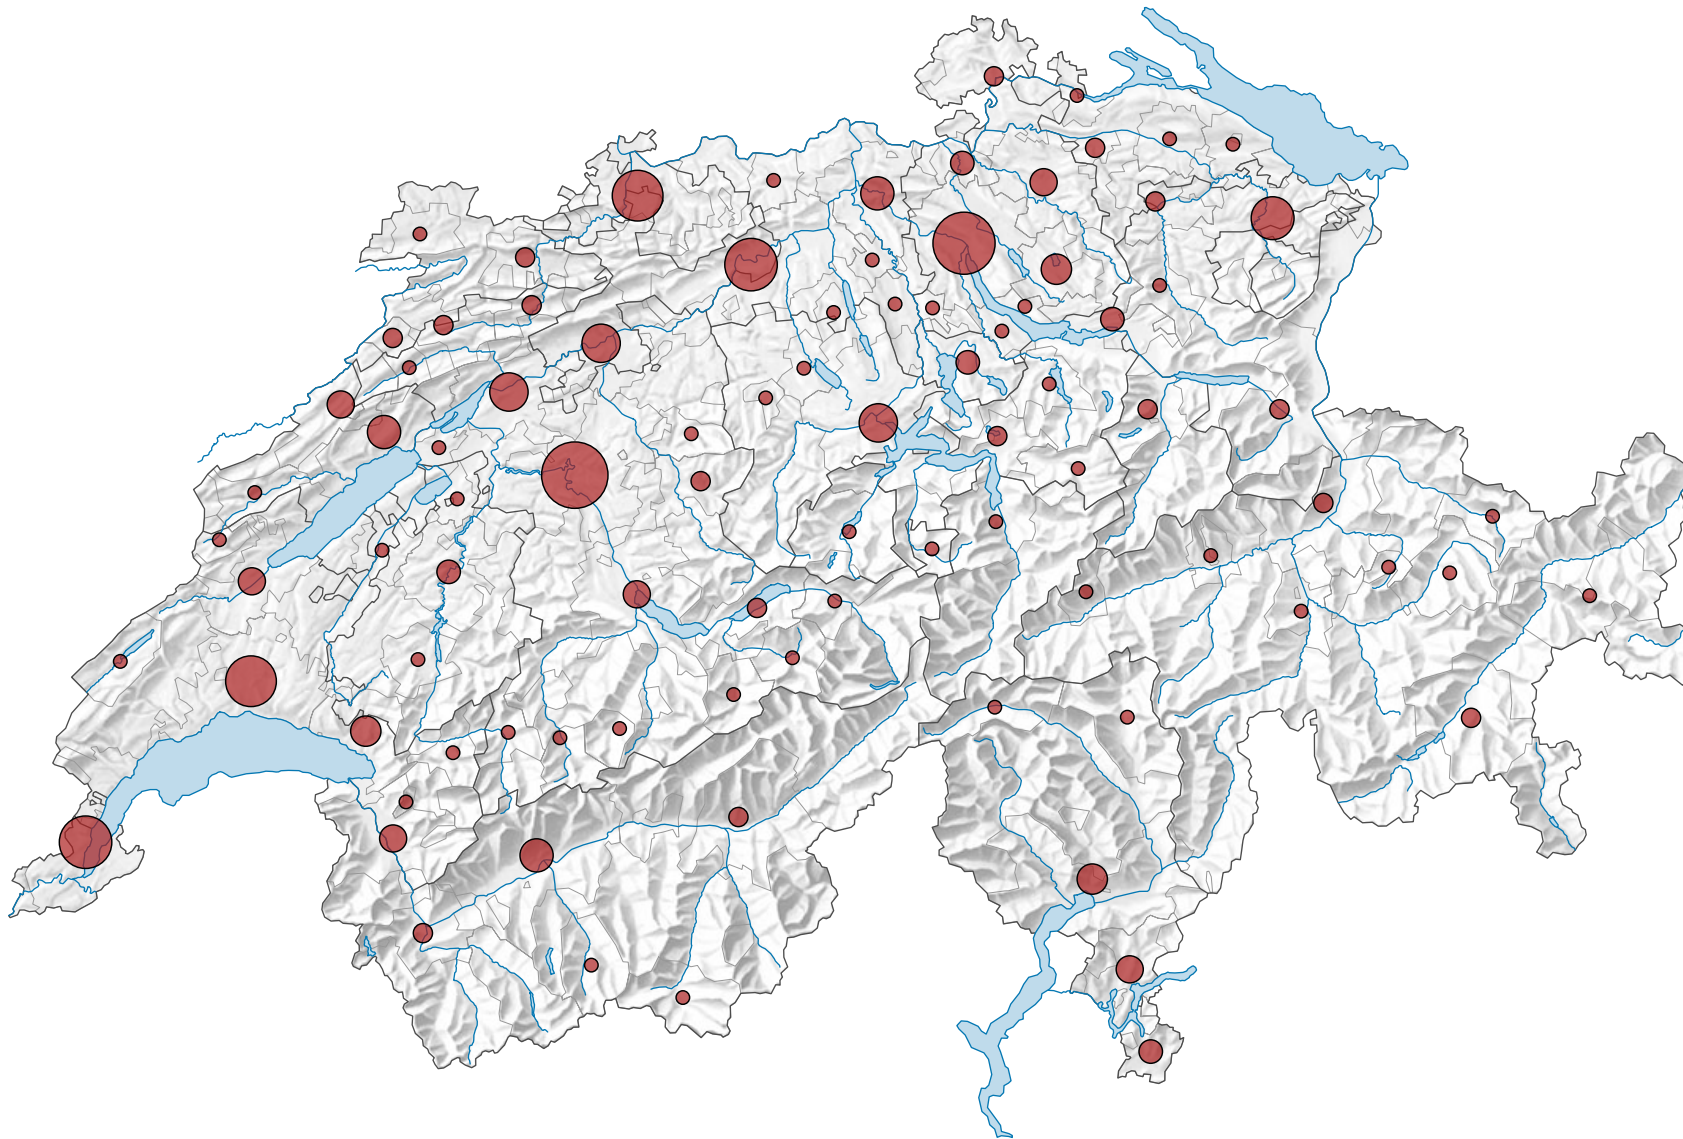

Nombre de cinémas

Suisse: 288

0 25 50 km

Niveau géographique:
Régions cinématographiques