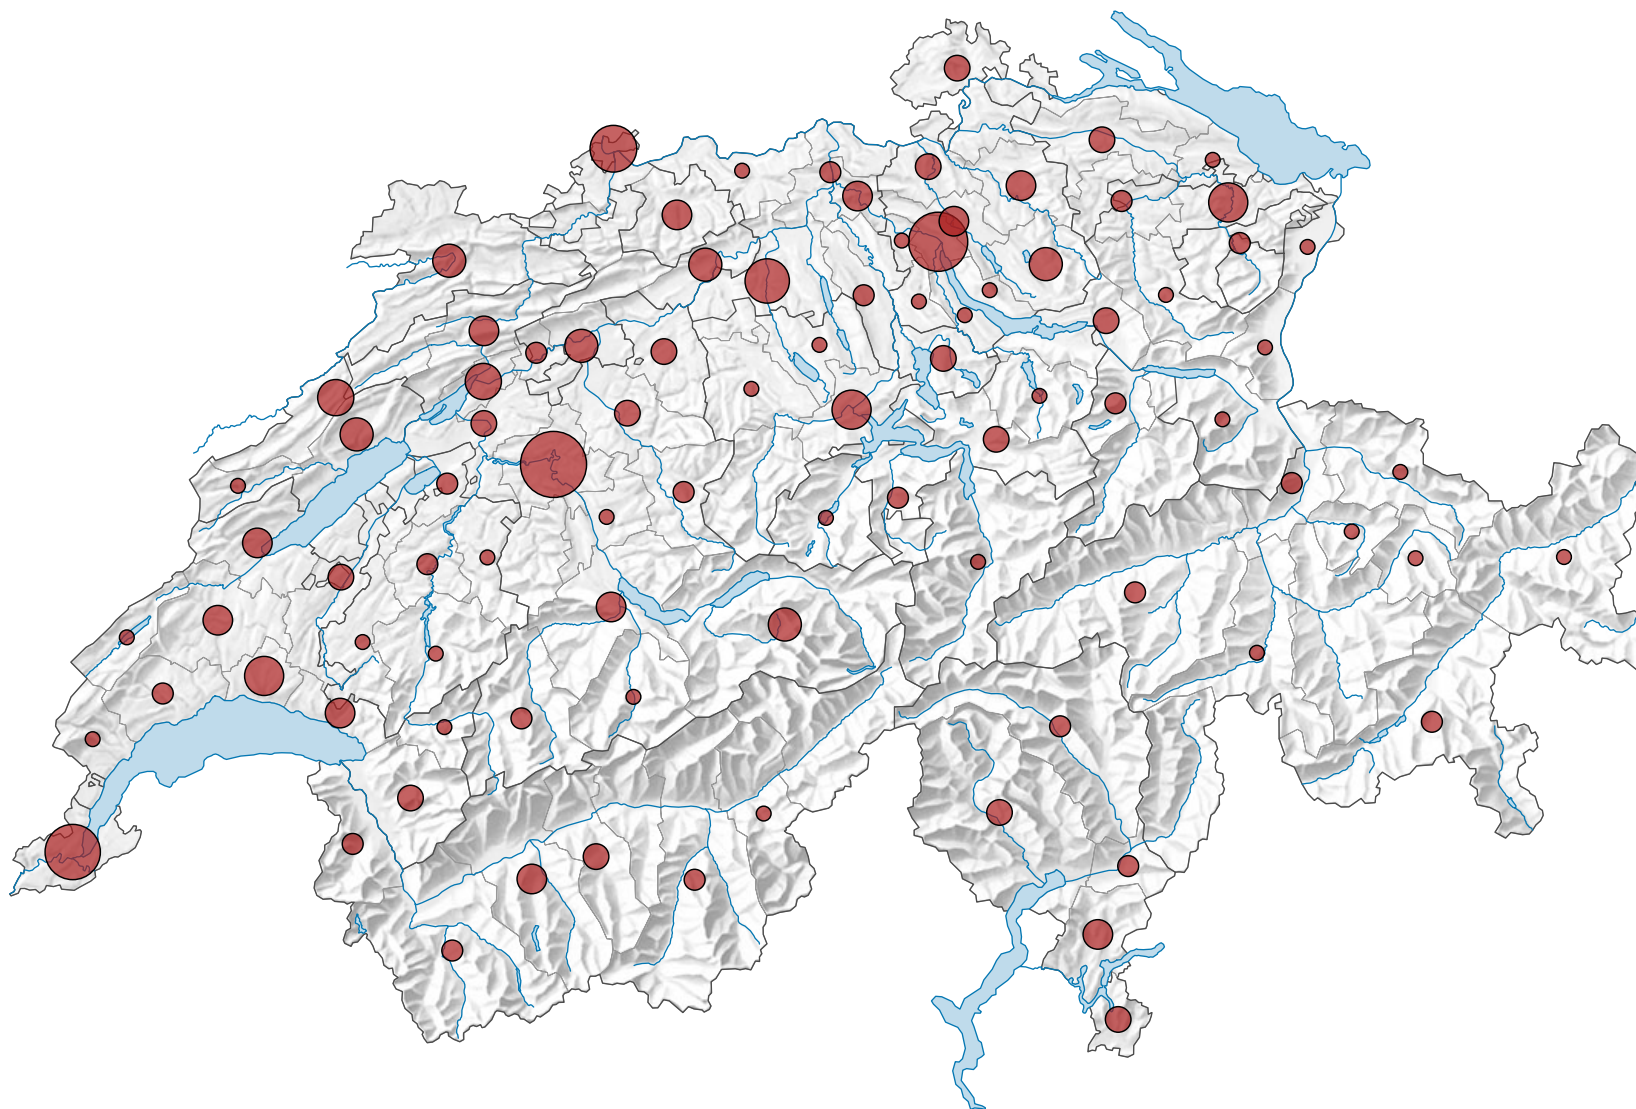

Nombre de cinémas

Suisse: 288

0 35 70 km

Niveau géographique:
Régions MS