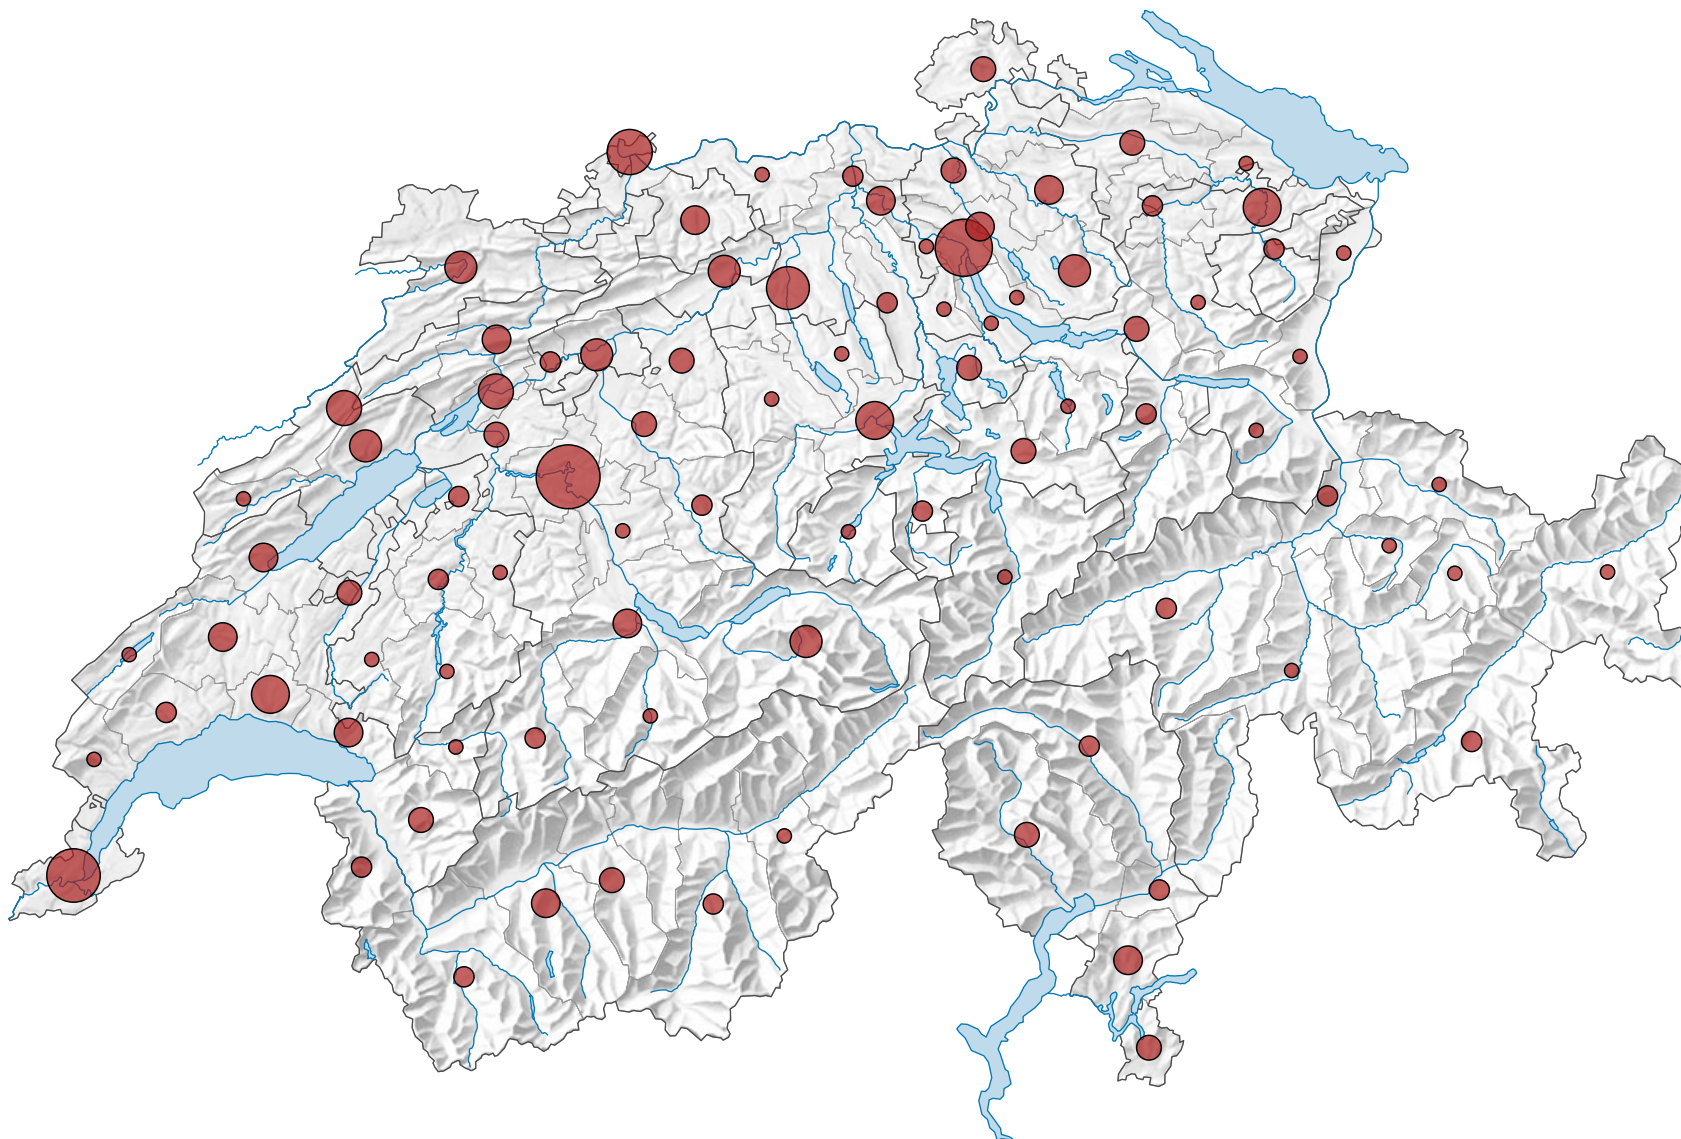

Nombre de cinémas

Suisse: 288

0 25 50 km

Niveau géographique:
Régions MS