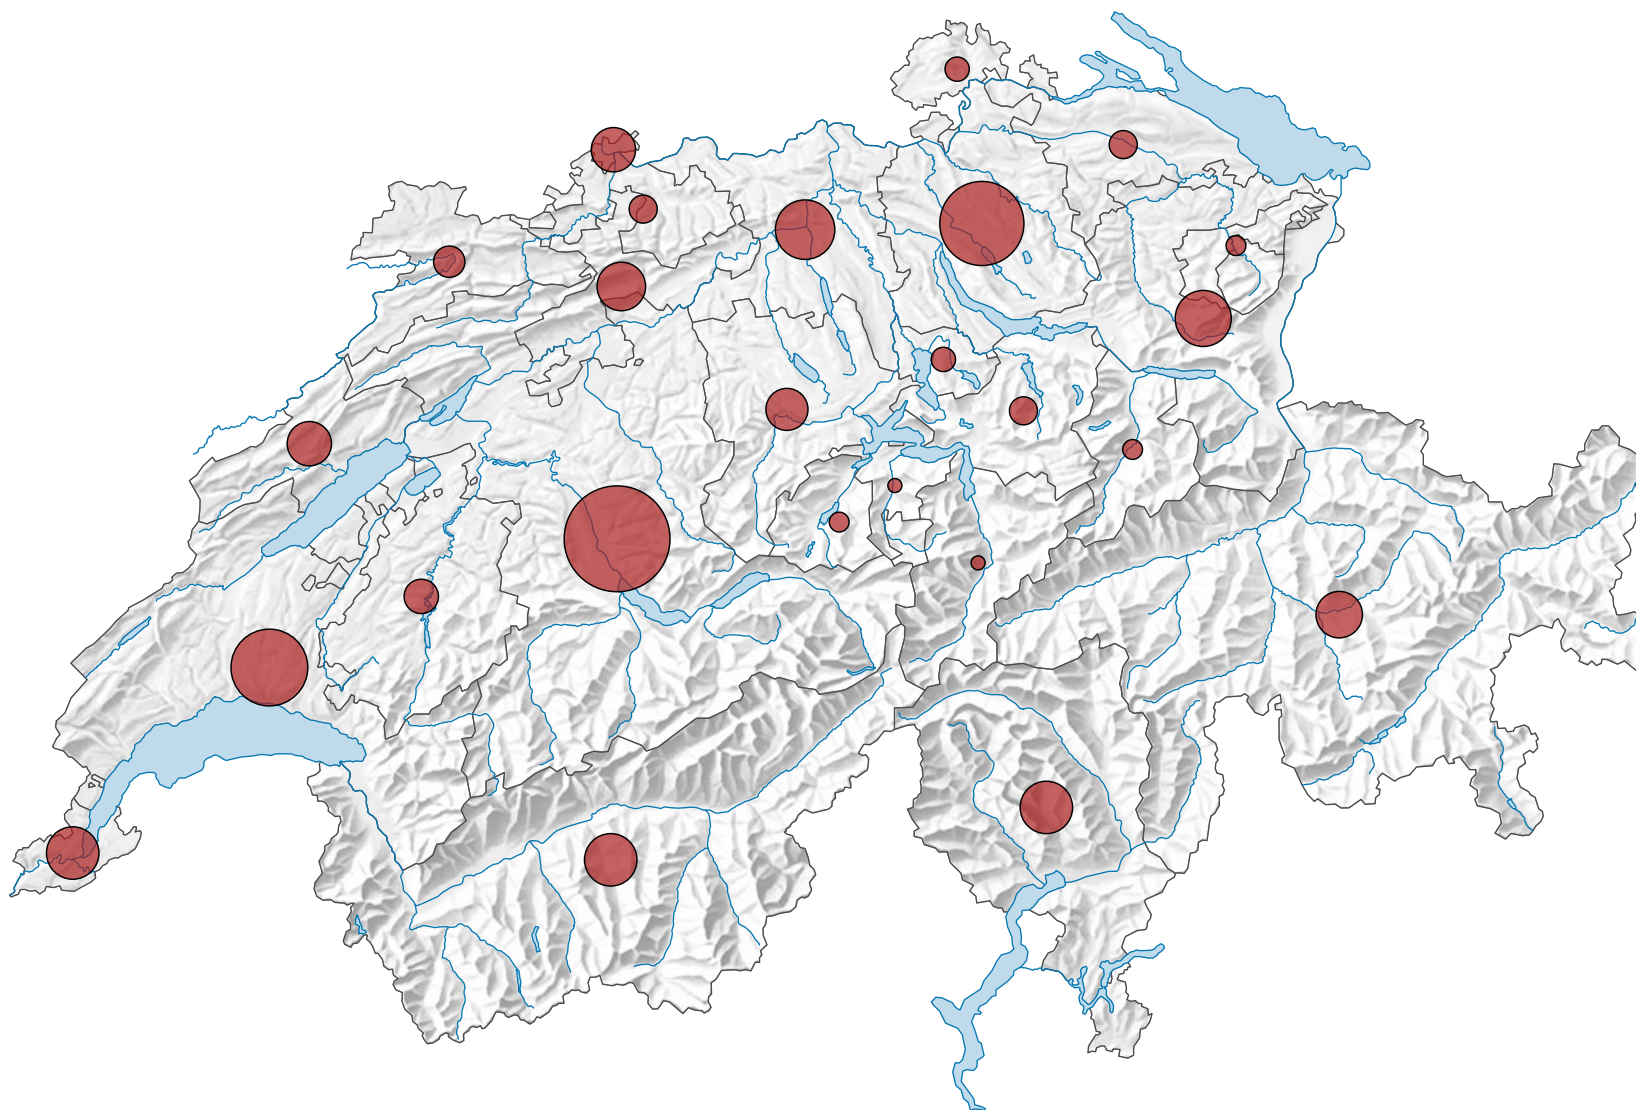

Nombre de cinémas

Suisse: 288

0 35 70 km

Niveau géographique:
Cantons