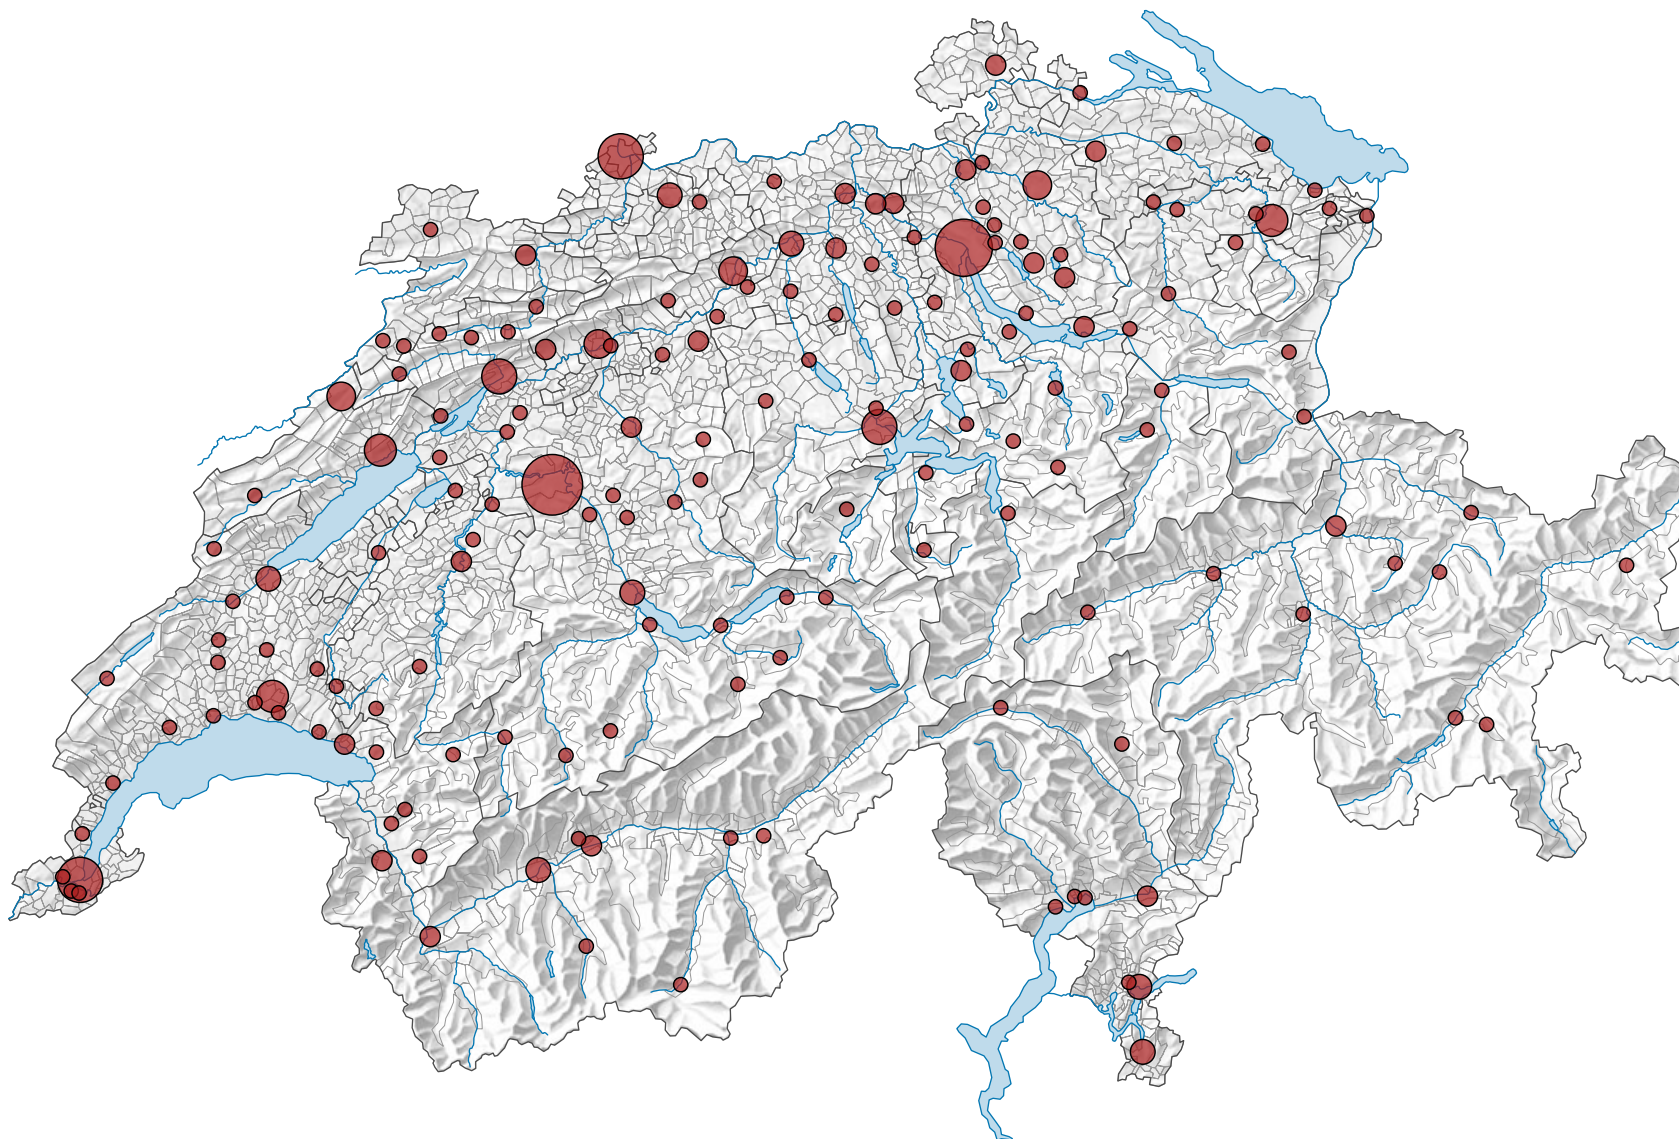

Nombre de cinémas

Suisse: 288

0 25 50 km

Niveau géographique:
Communes