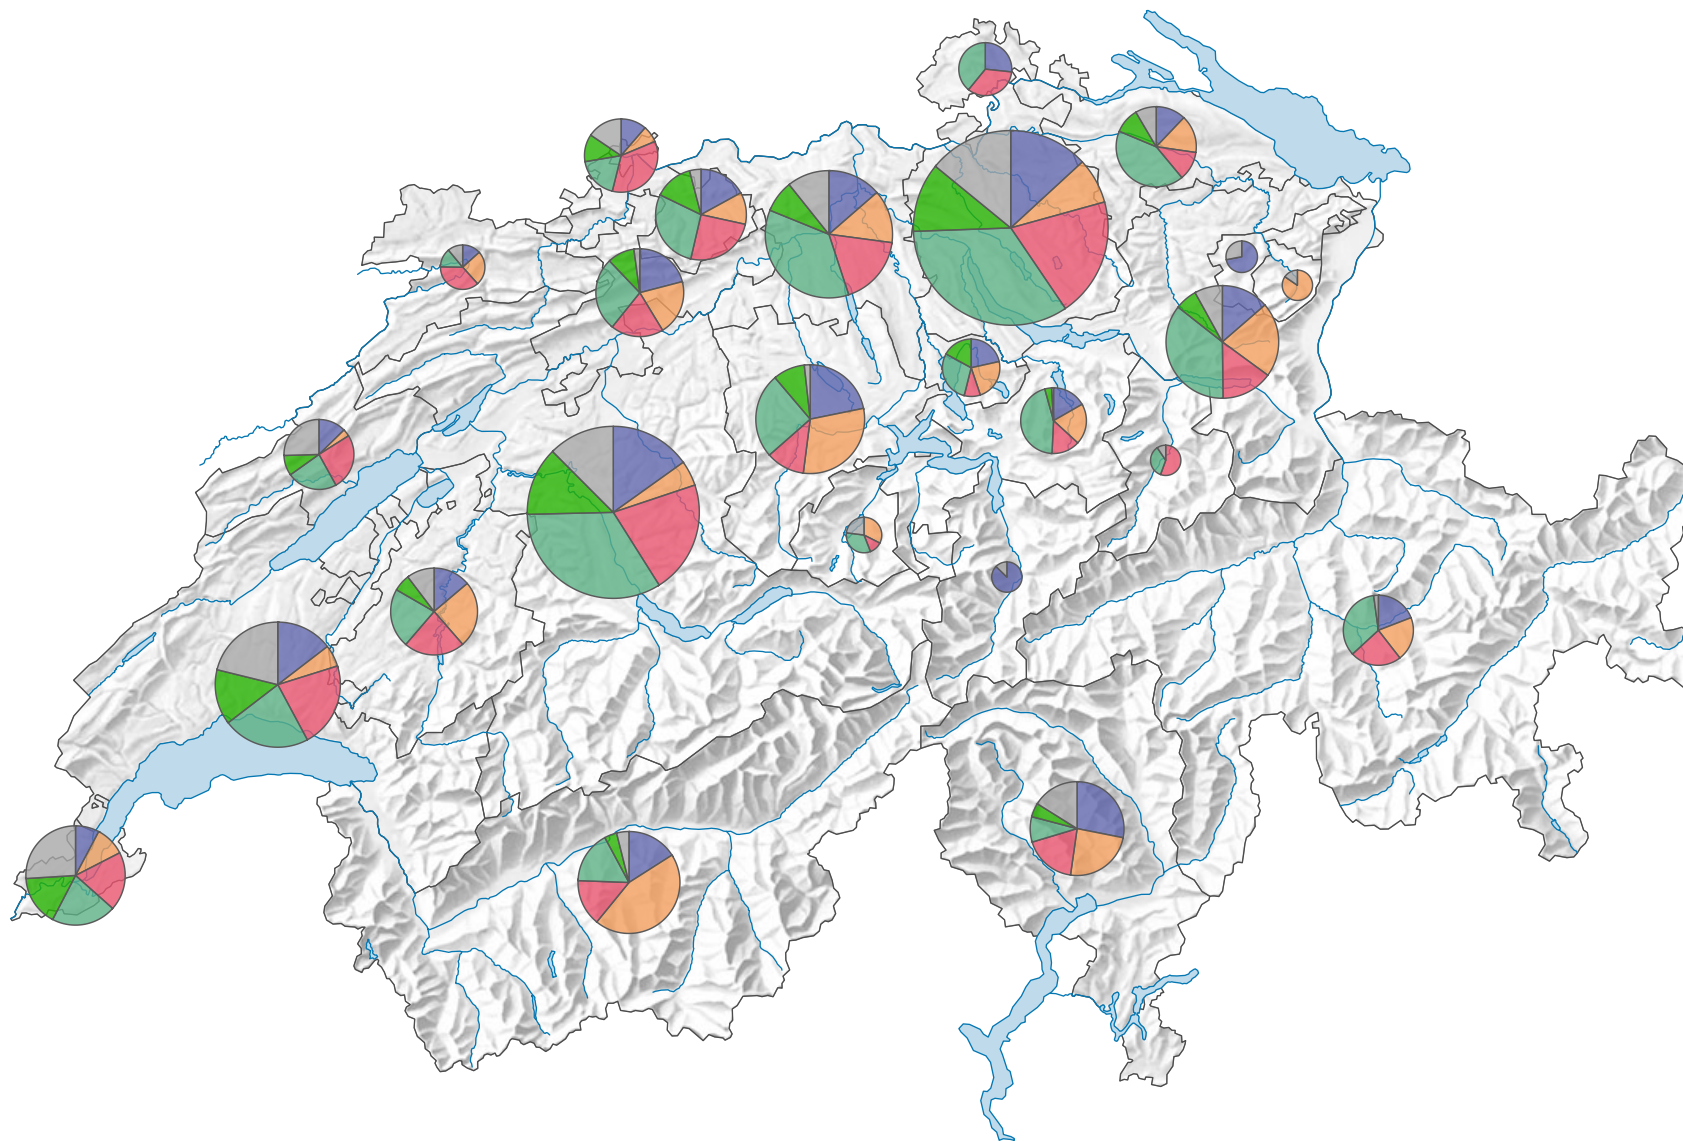

Part des suffrages des partis les plus importants, en 2007

Nombre d'électeurs

Total: 2 330 382

Pour des raisons de lisibilité, la taille des symboles ayant une valeur inférieure à 10 000 a été augmentée.

Parti

- PRD
(Suisse: 367 338)
- PDC
(Suisse: 337 422)
- PSS
(Suisse: 455 413)
- UDC
(Suisse: 673 537)
- Verts
(Suisse: 227 923)
- Autres
(Suisse: 268 765)

0 25 50 km

Niveau géographique:
Cantons