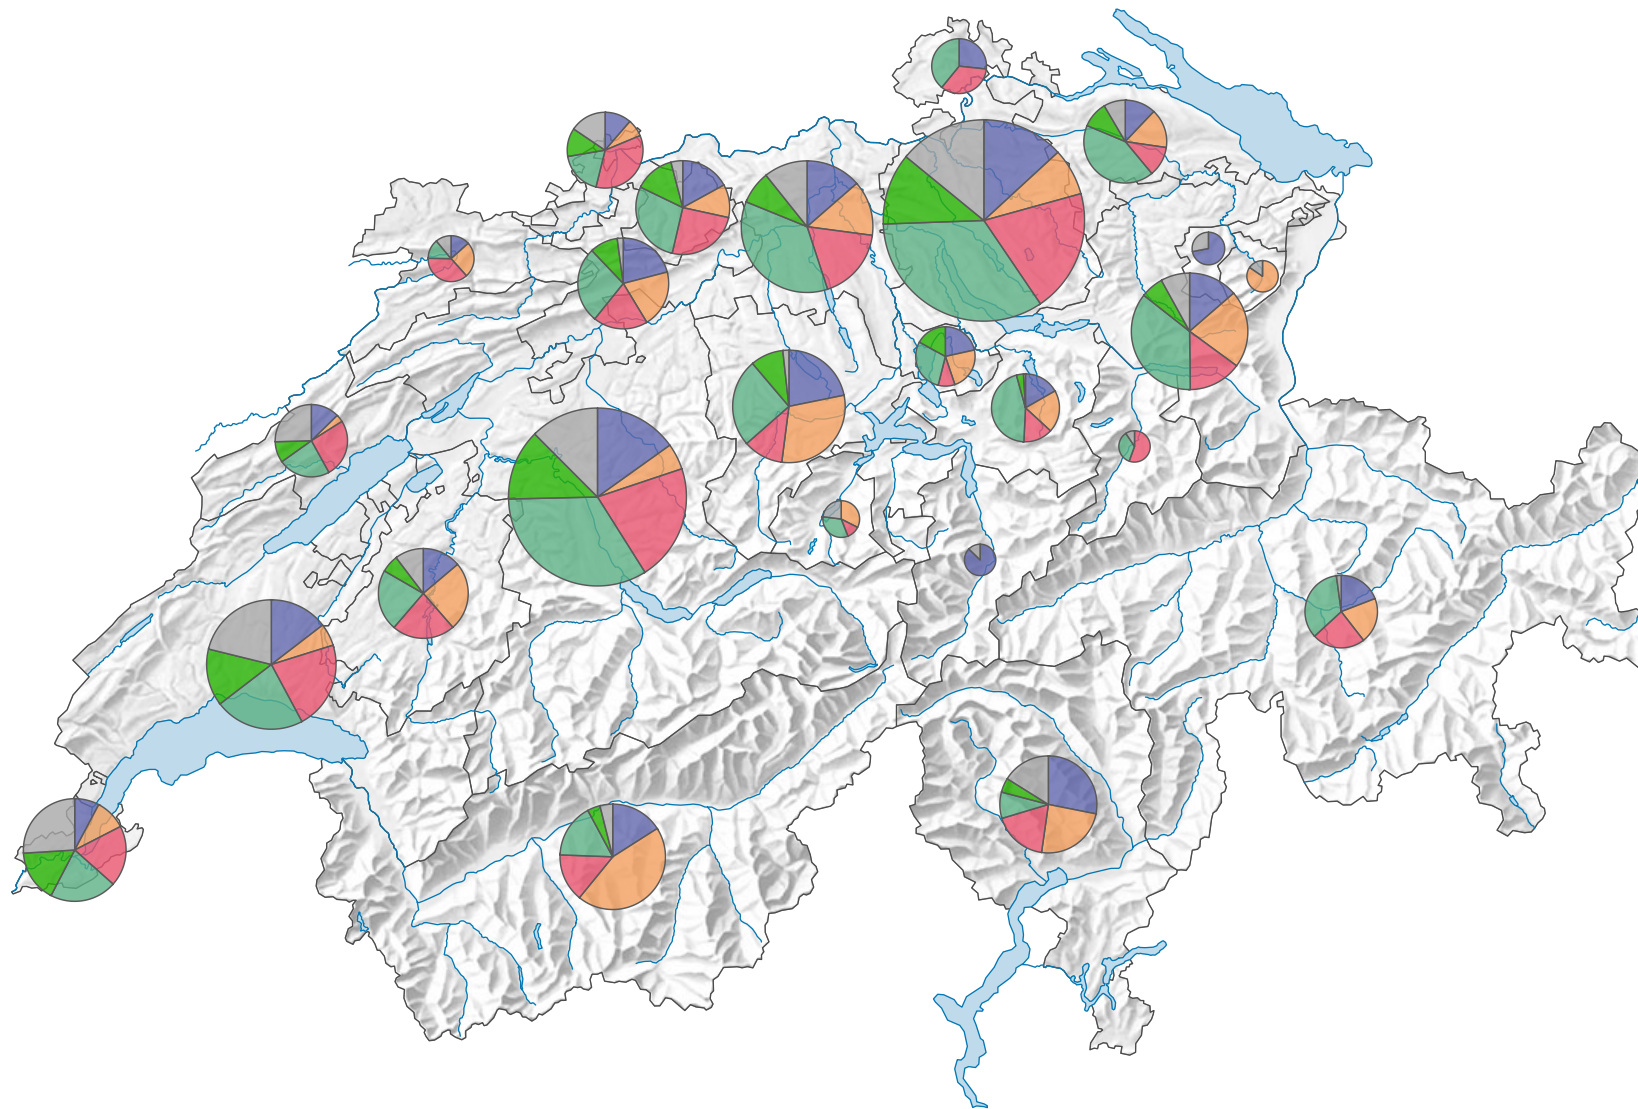

Part des suffrages des partis les plus importants, en 2007

Nombre d'électeurs

Total: 2 330 382

Pour des raisons de lisibilité, la taille des symboles ayant une valeur inférieure à 10 000 a été augmentée.

Parti

- PRD
(Suisse: 367 338)
- PDC
(Suisse: 337 422)
- PSS
(Suisse: 455 413)
- UDC
(Suisse: 673 537)
- Verts
(Suisse: 227 923)
- Autres
(Suisse: 268 765)

0 35 70 km

Niveau géographique:
Cantons