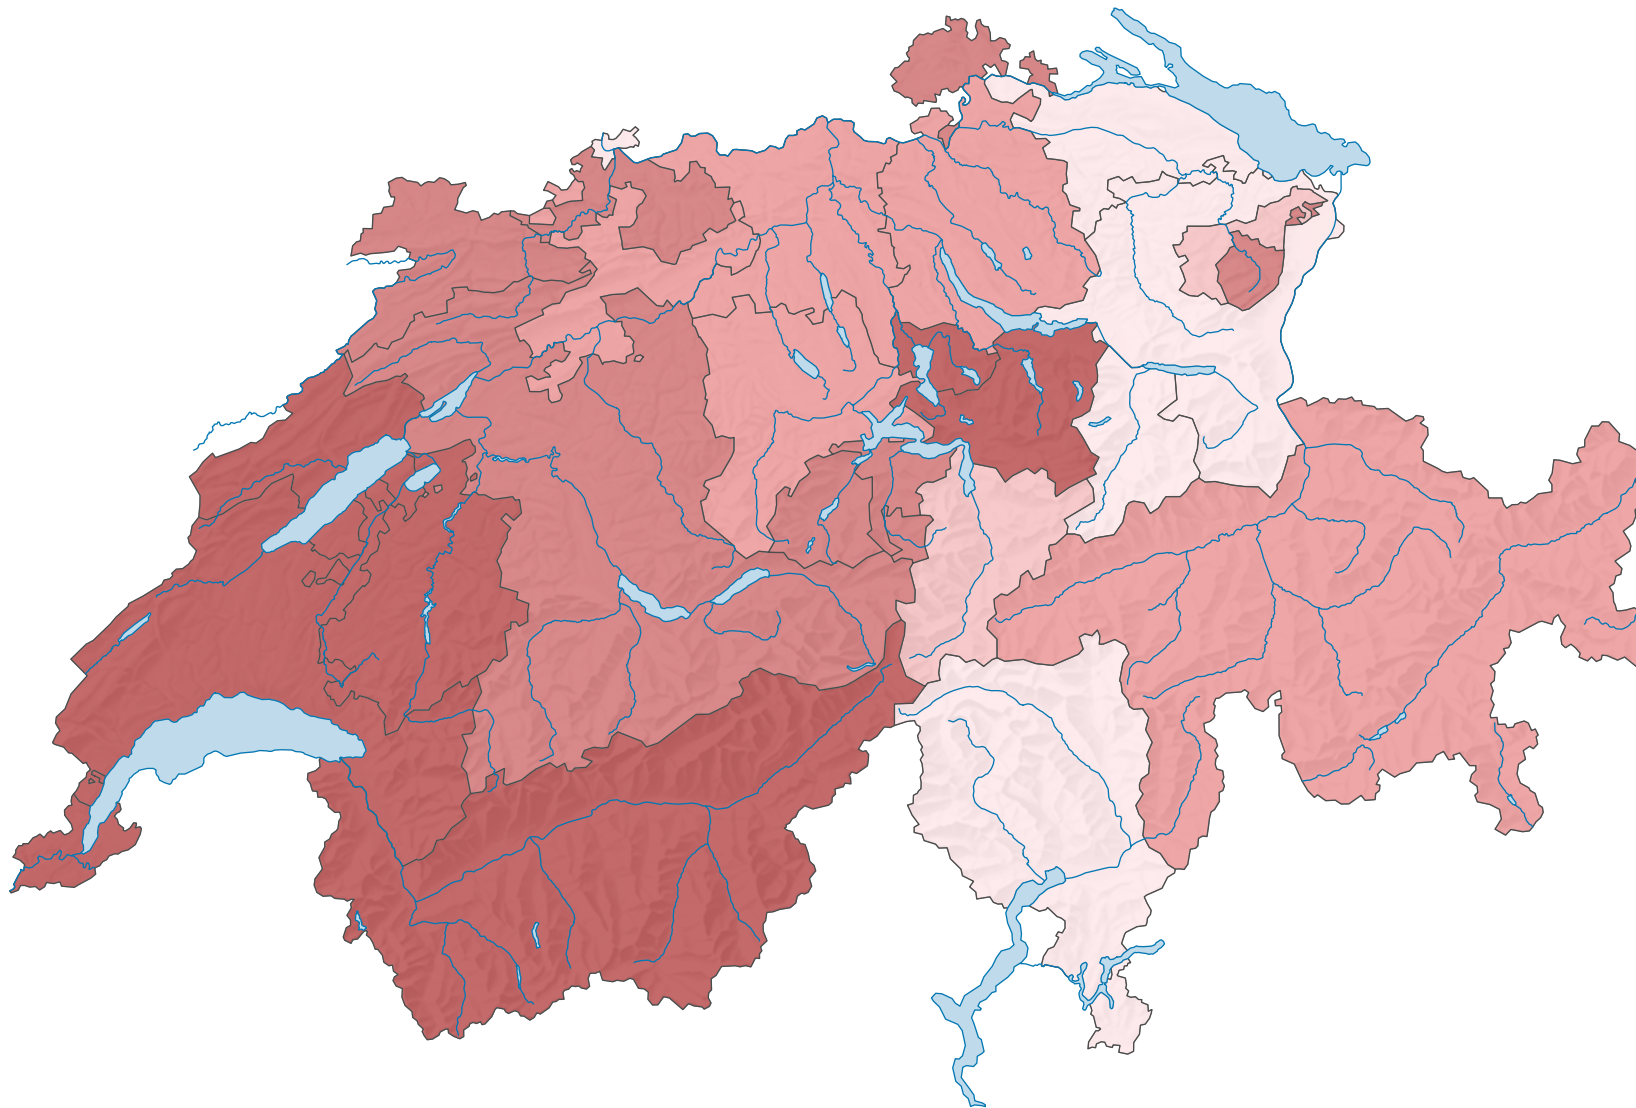

Coûts globaux par heure facturée, en francs

Suisse: 99

0 35 70 km

Niveau géographique:
Cantons