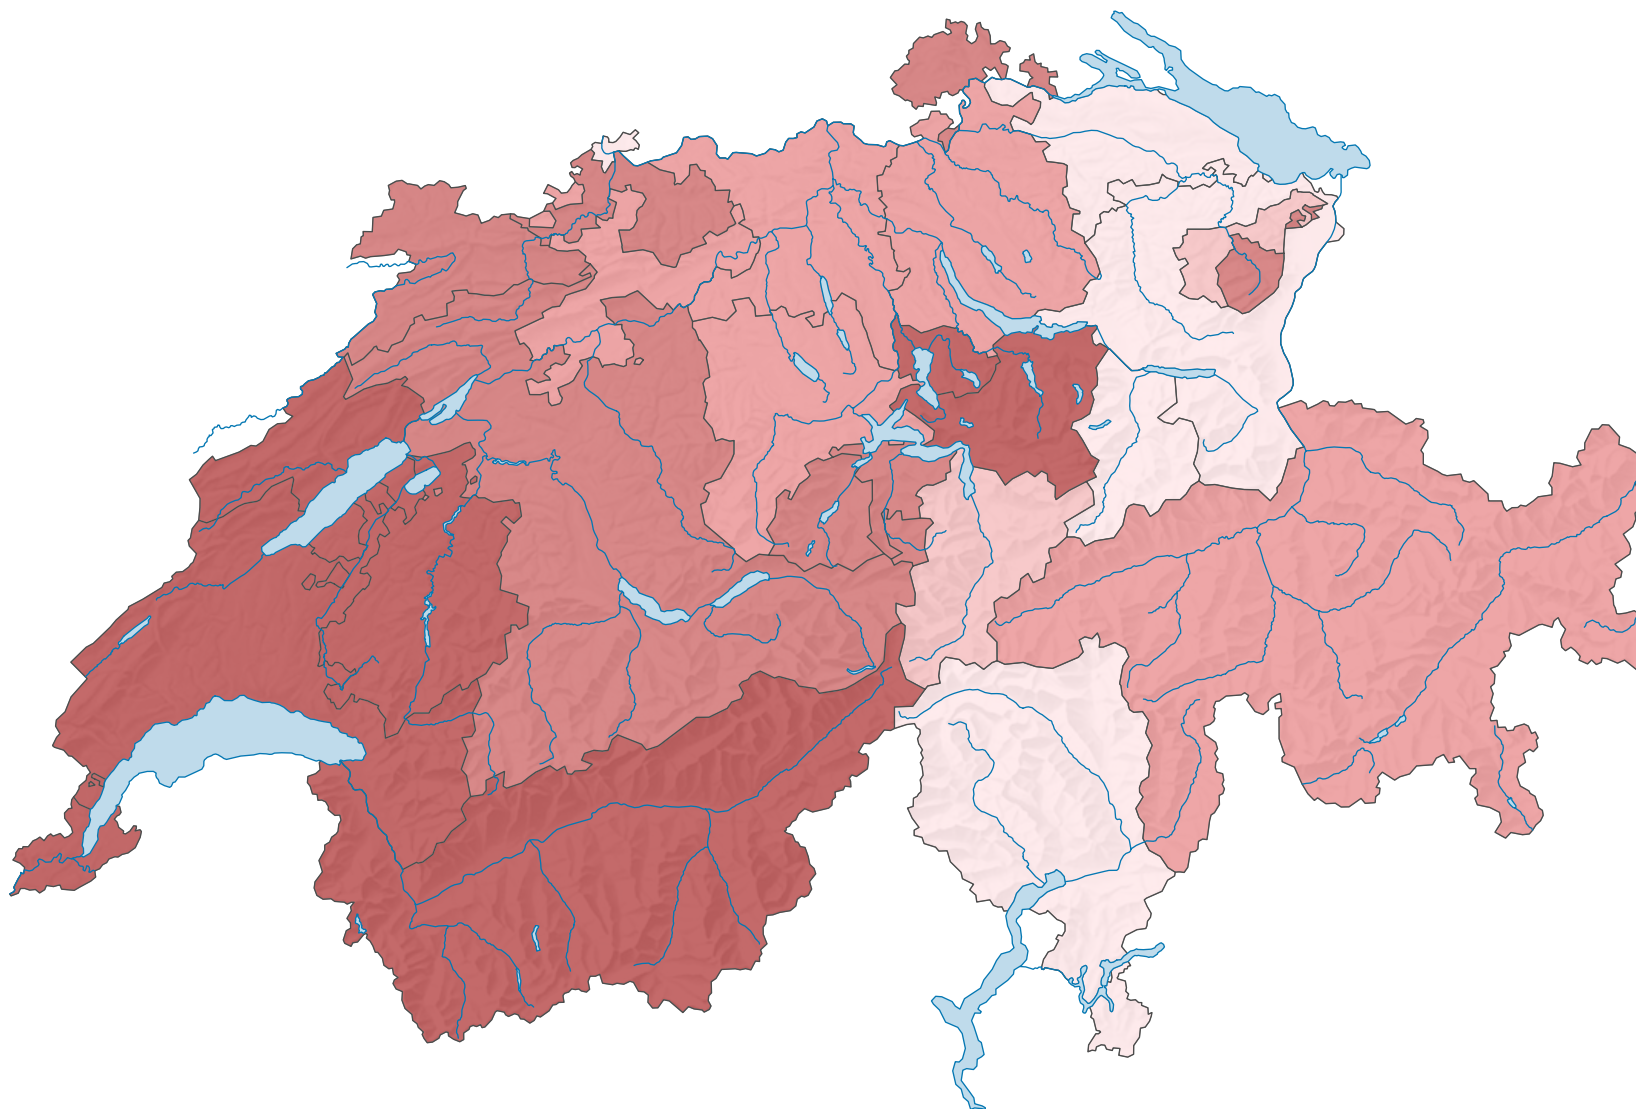

Globale Kosten pro verrechnete Stunde, in Franken

Schweiz: 99

0 35 70 km

Raumgliederung:
Kantone