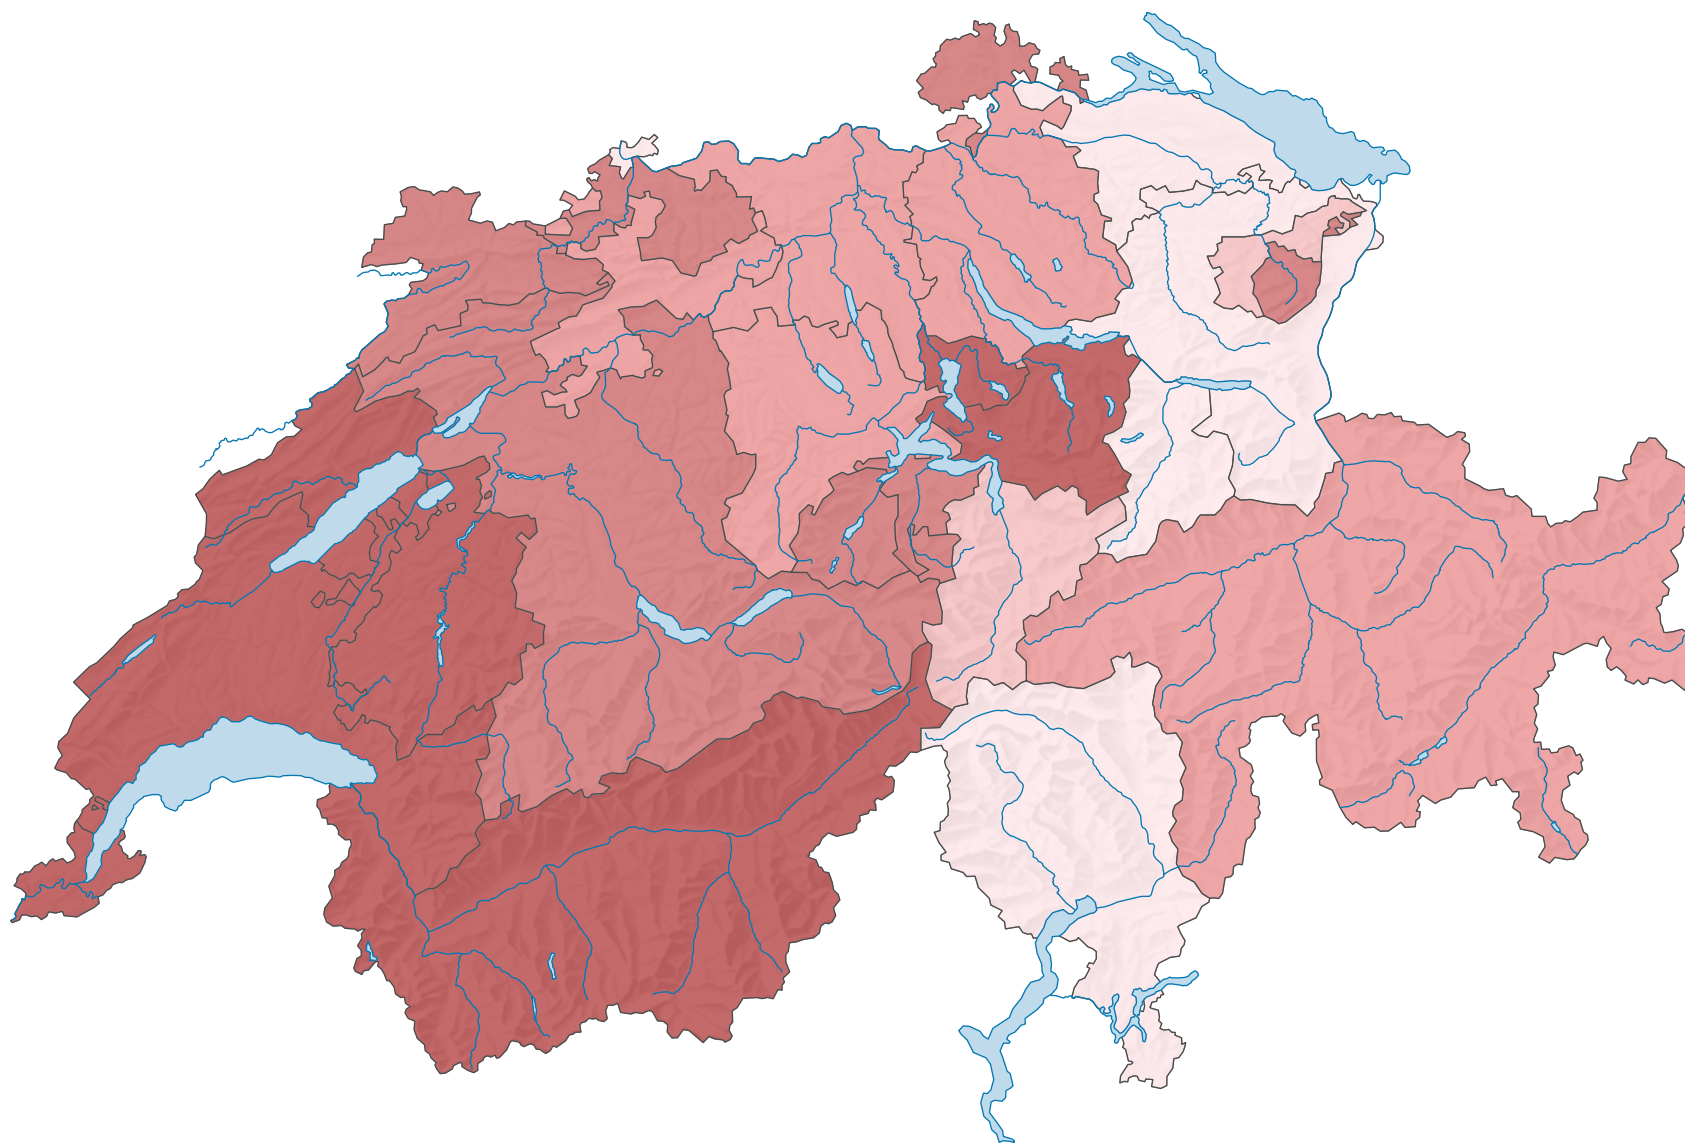

Globale Kosten pro verrechnete Stunde, in Franken

Schweiz: 99

0 25 50 km

Raumgliederung:
Kantone