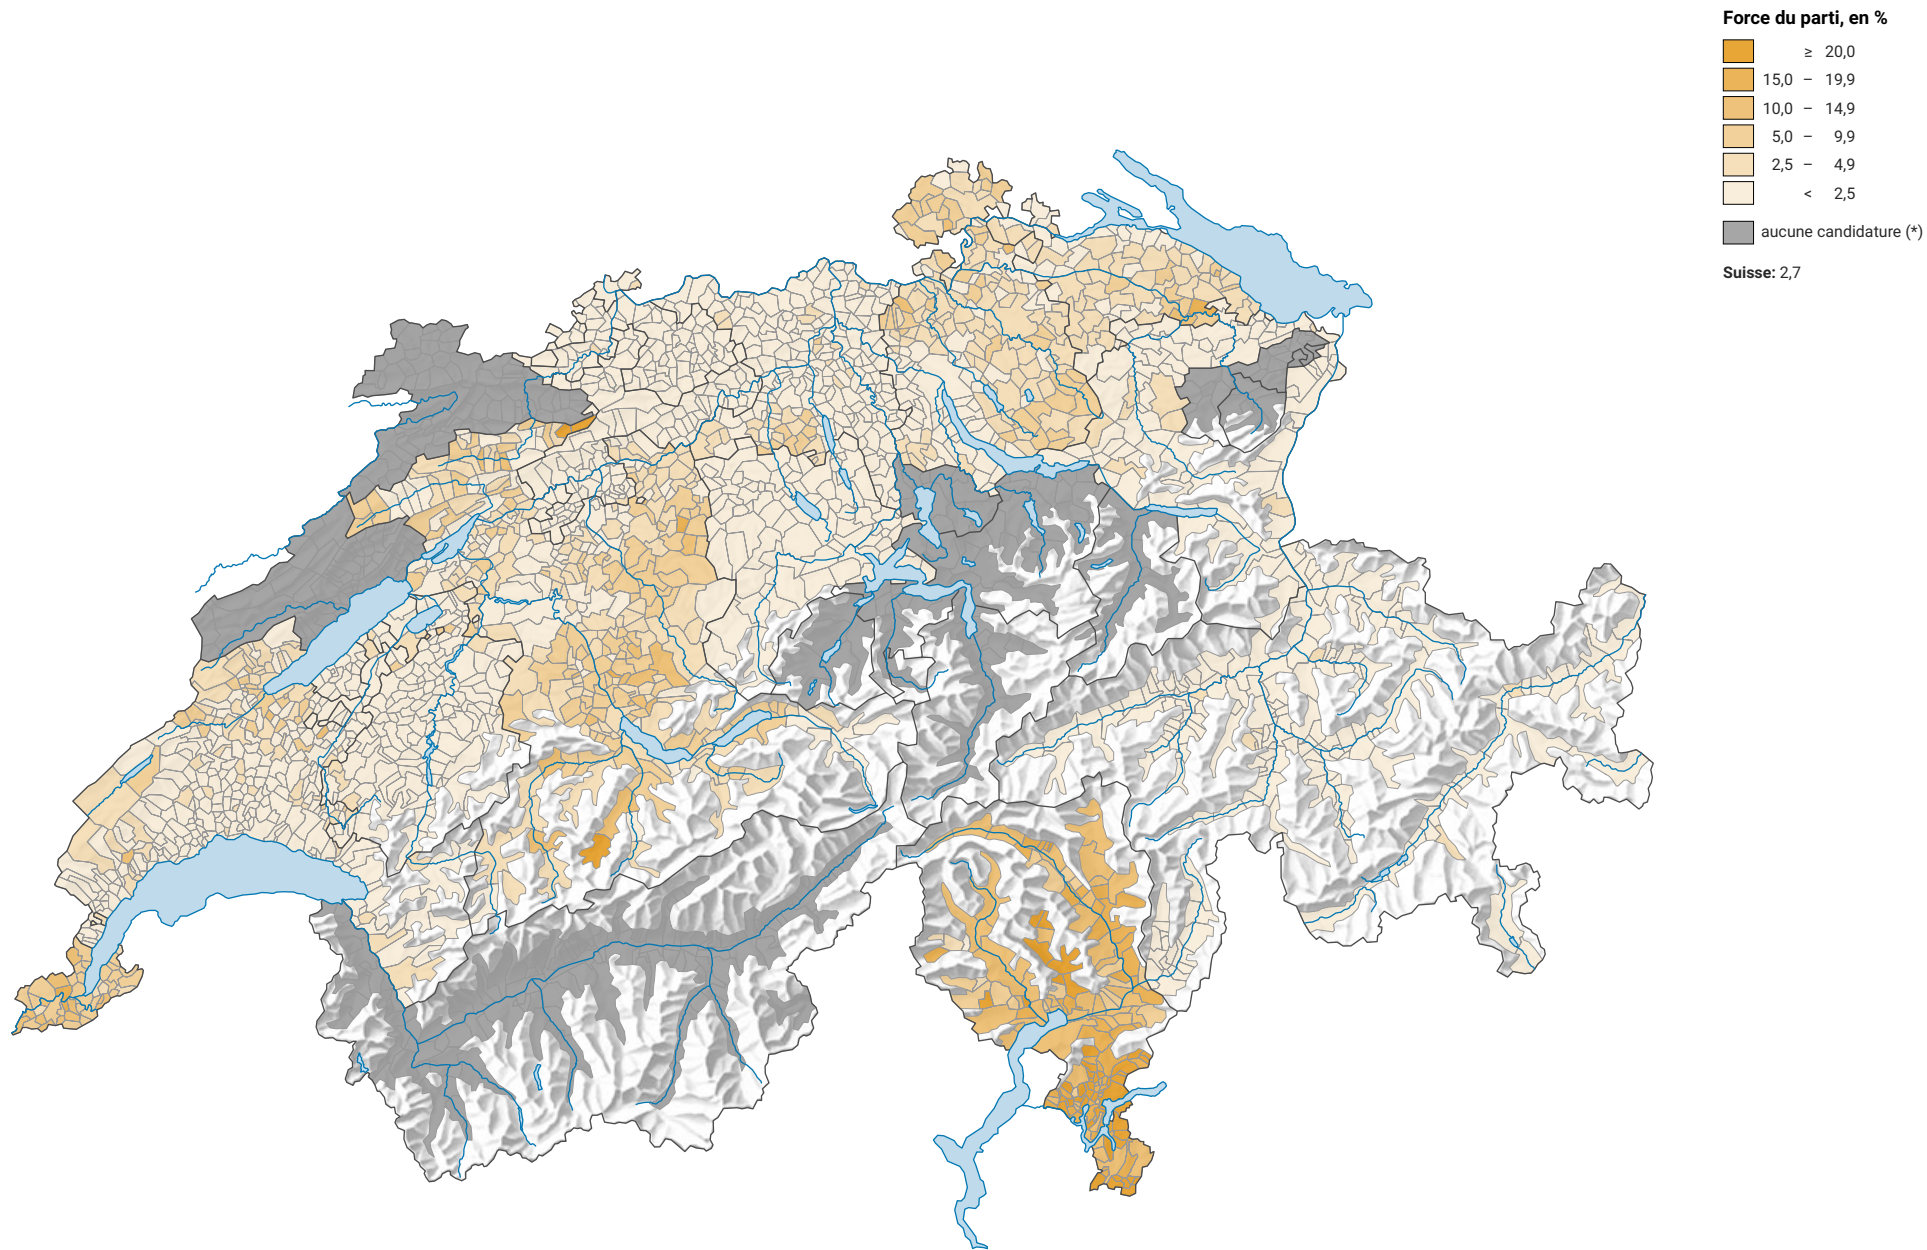

Force des petits partis de droite, en 2011

0 35 70 km

Niveau géographique:
Communes (politique)