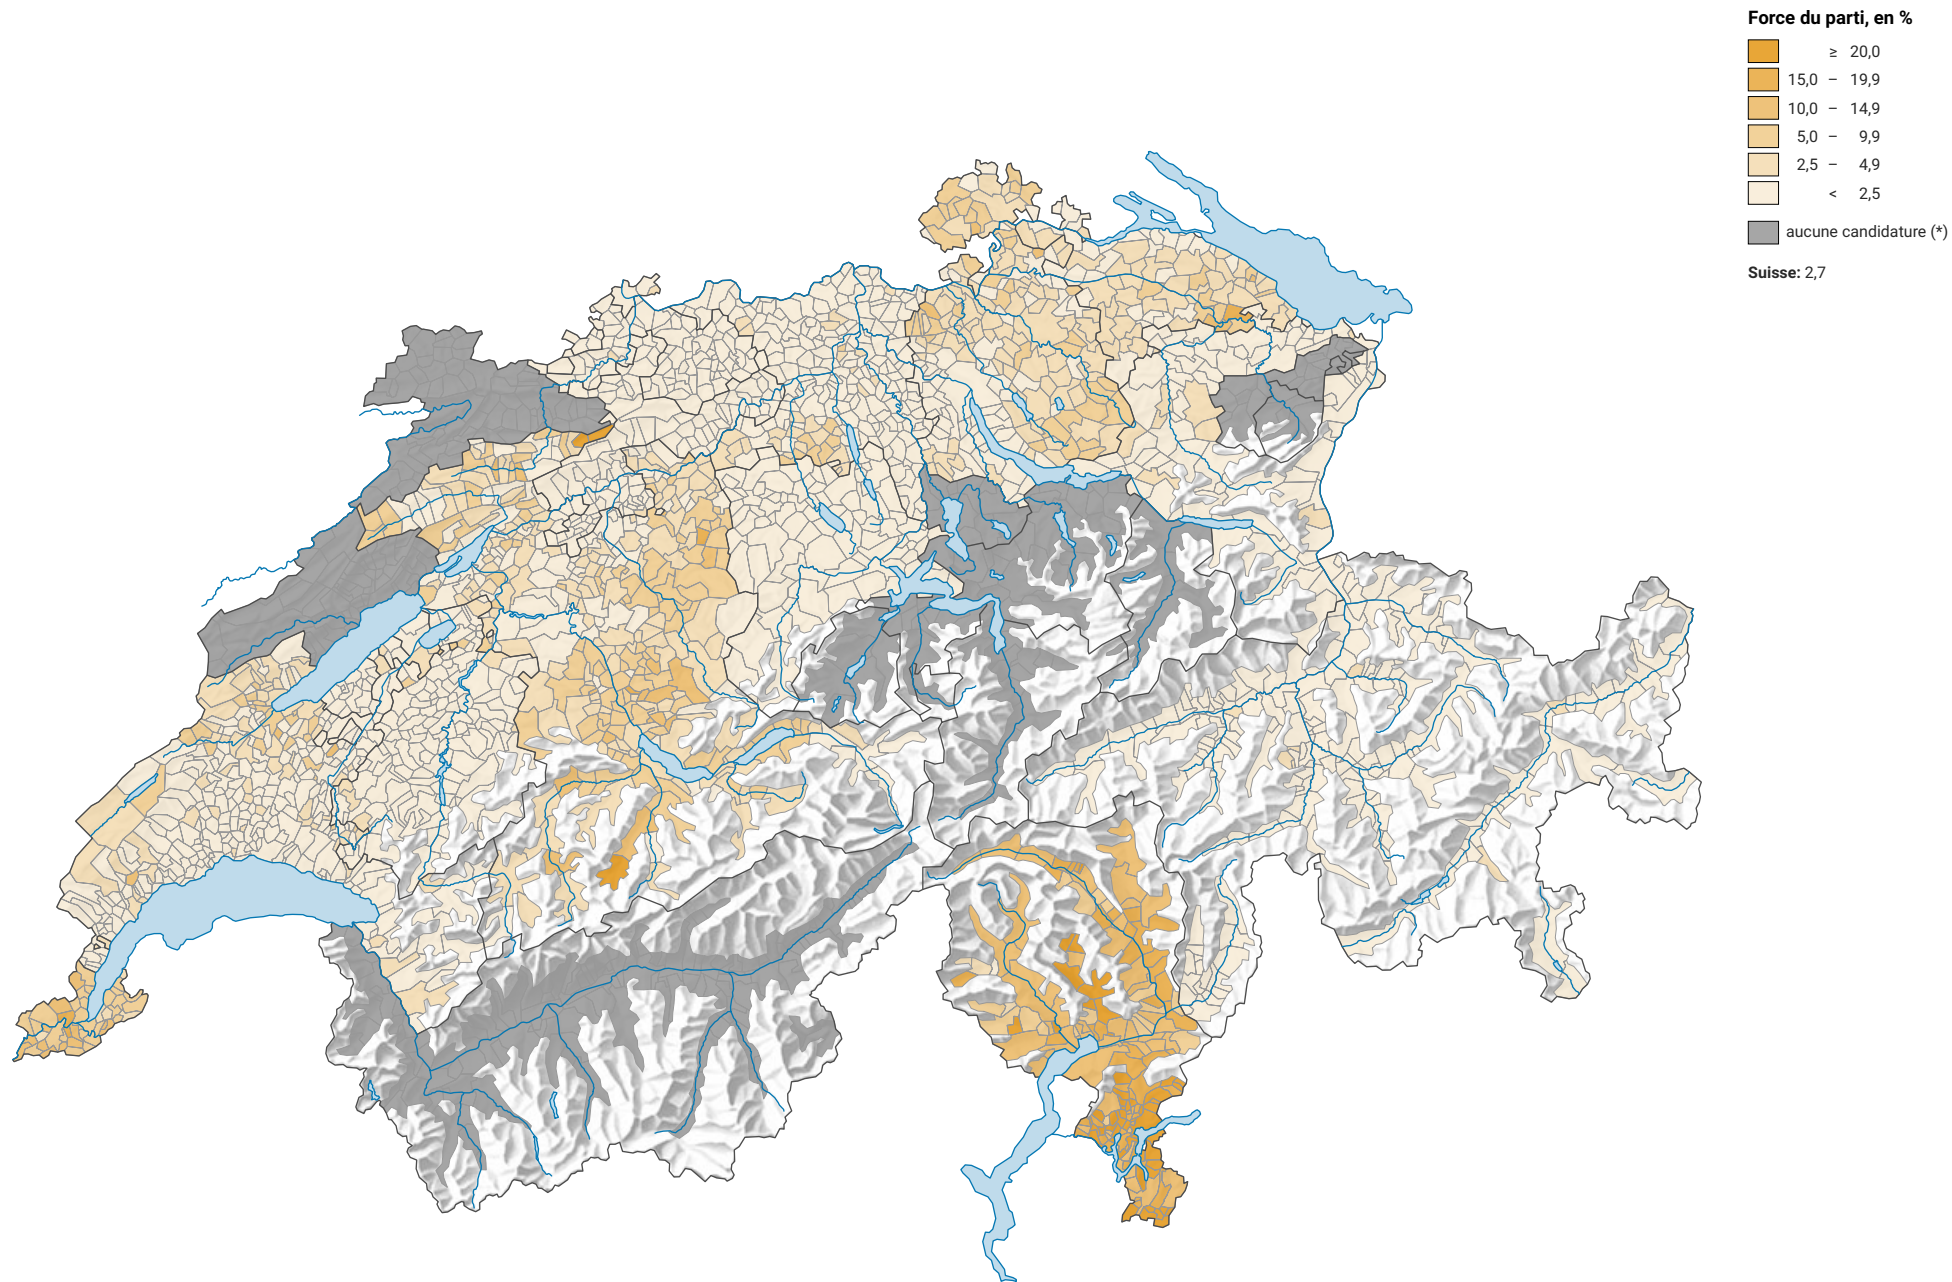

# Force des petits partis de droite, en 2011

0 25 50 km

Niveau géographique:  
Communes (politique)