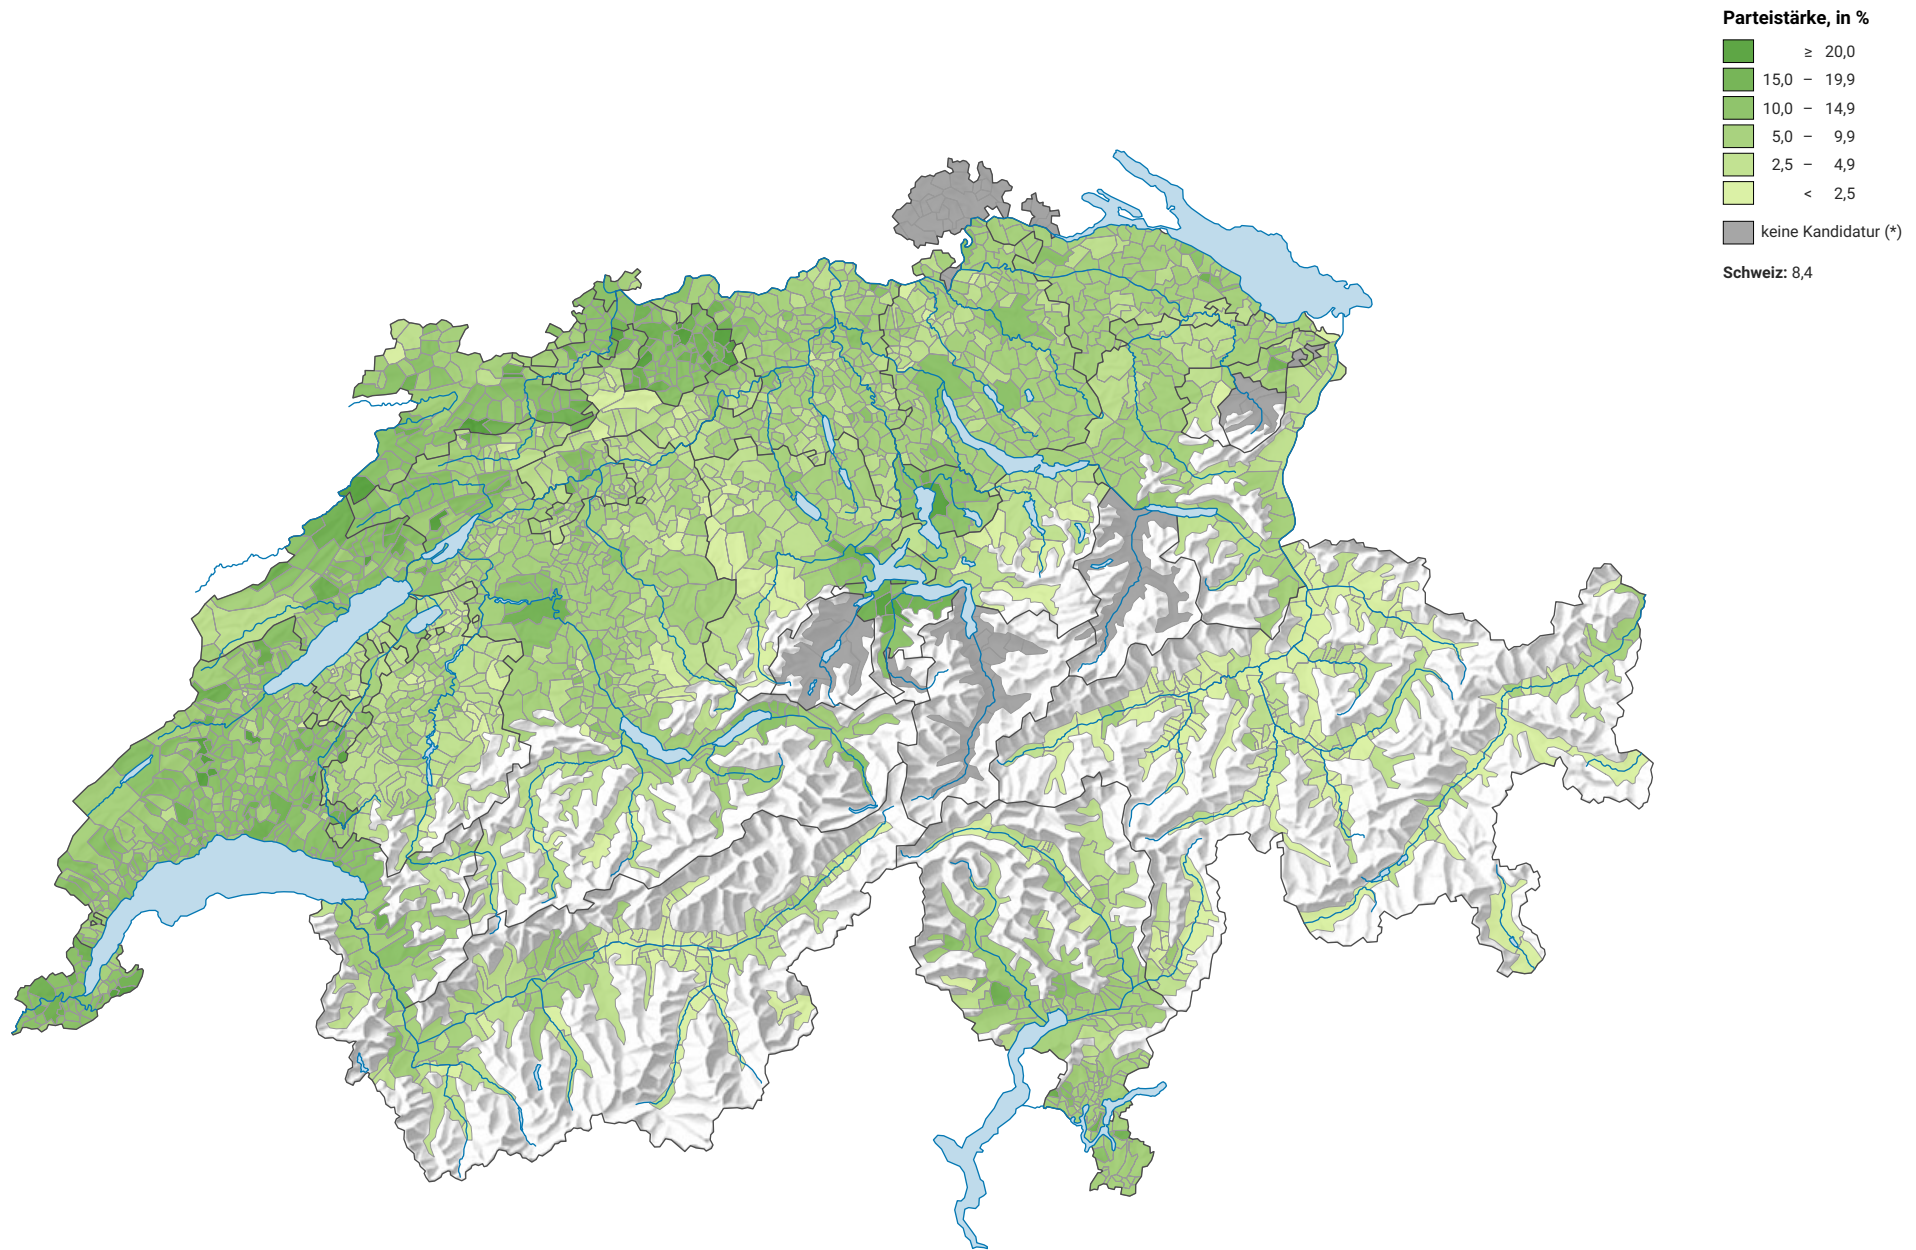

# Parteistärke der Grünen, 2011

0 35 70 km

**Raumgliederung:**  
Gemeinden (Politik)