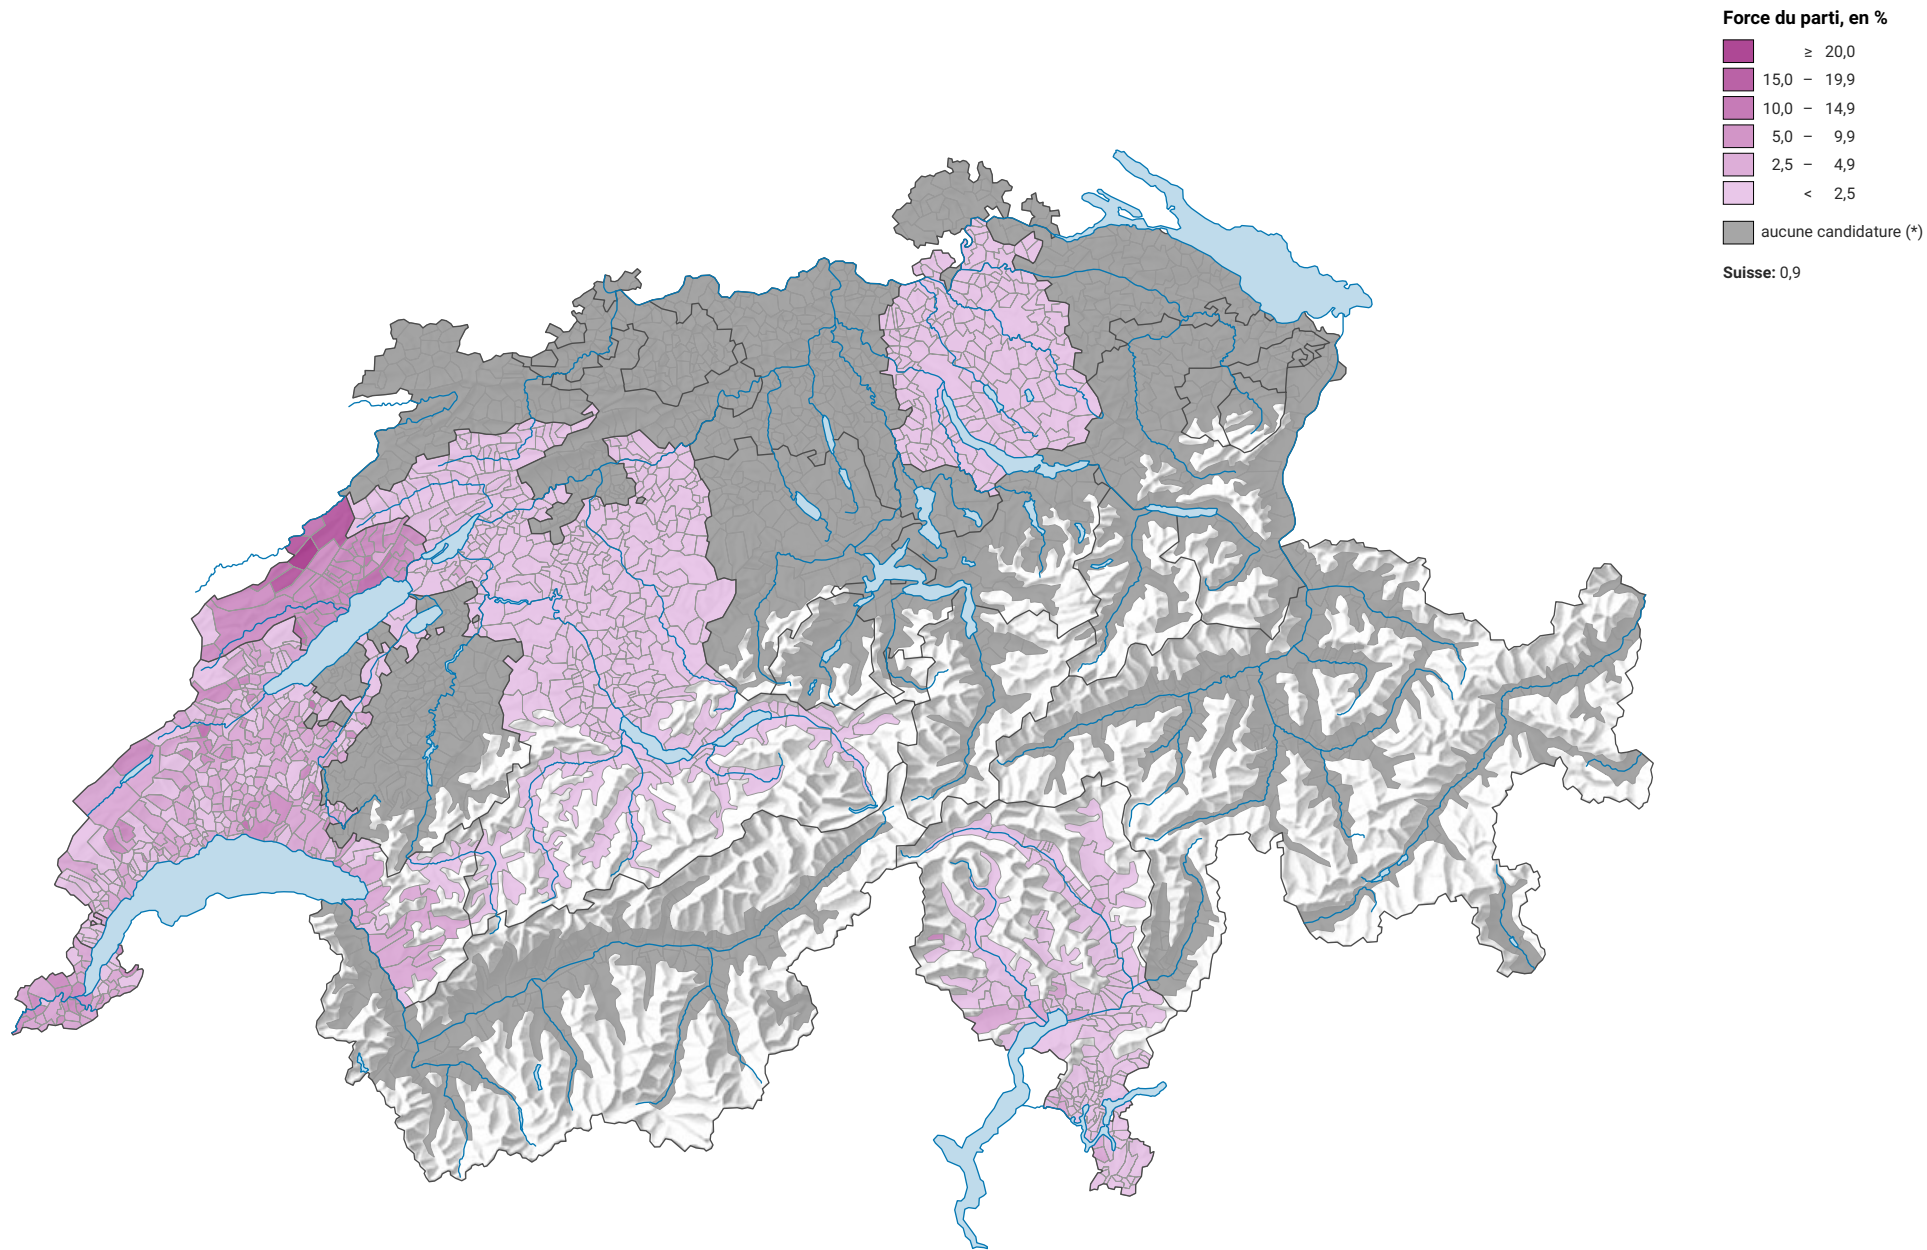

Force du parti suisse du travail et des Solidarités (PST/Sol.), en 2011

0 35 70 km

Niveau géographique:
Communes (politique)