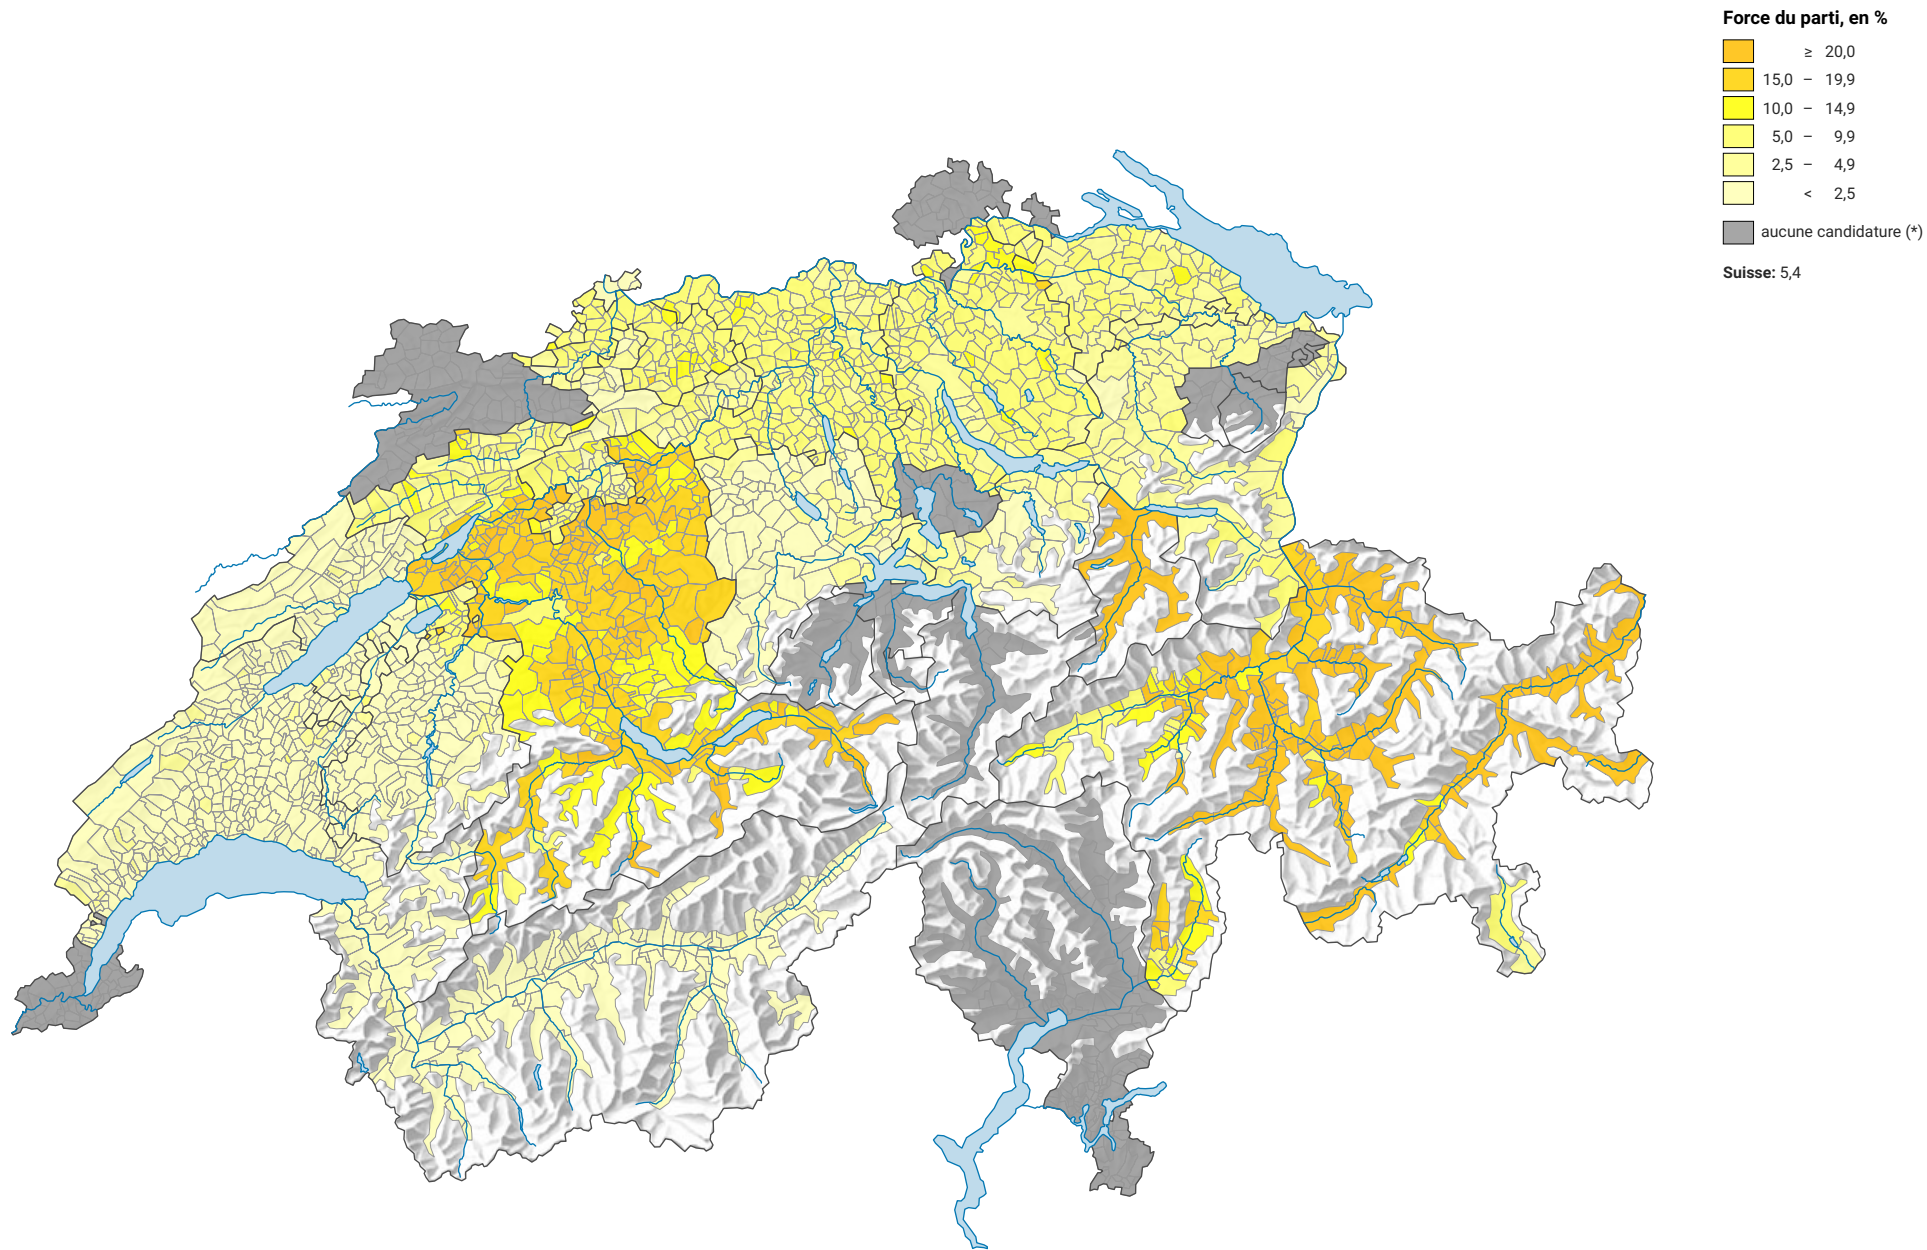

# Force du parti bourgeois-démocratique (PBD), en 2011

0 35 70 km

Niveau géographique:  
Communes (politique)