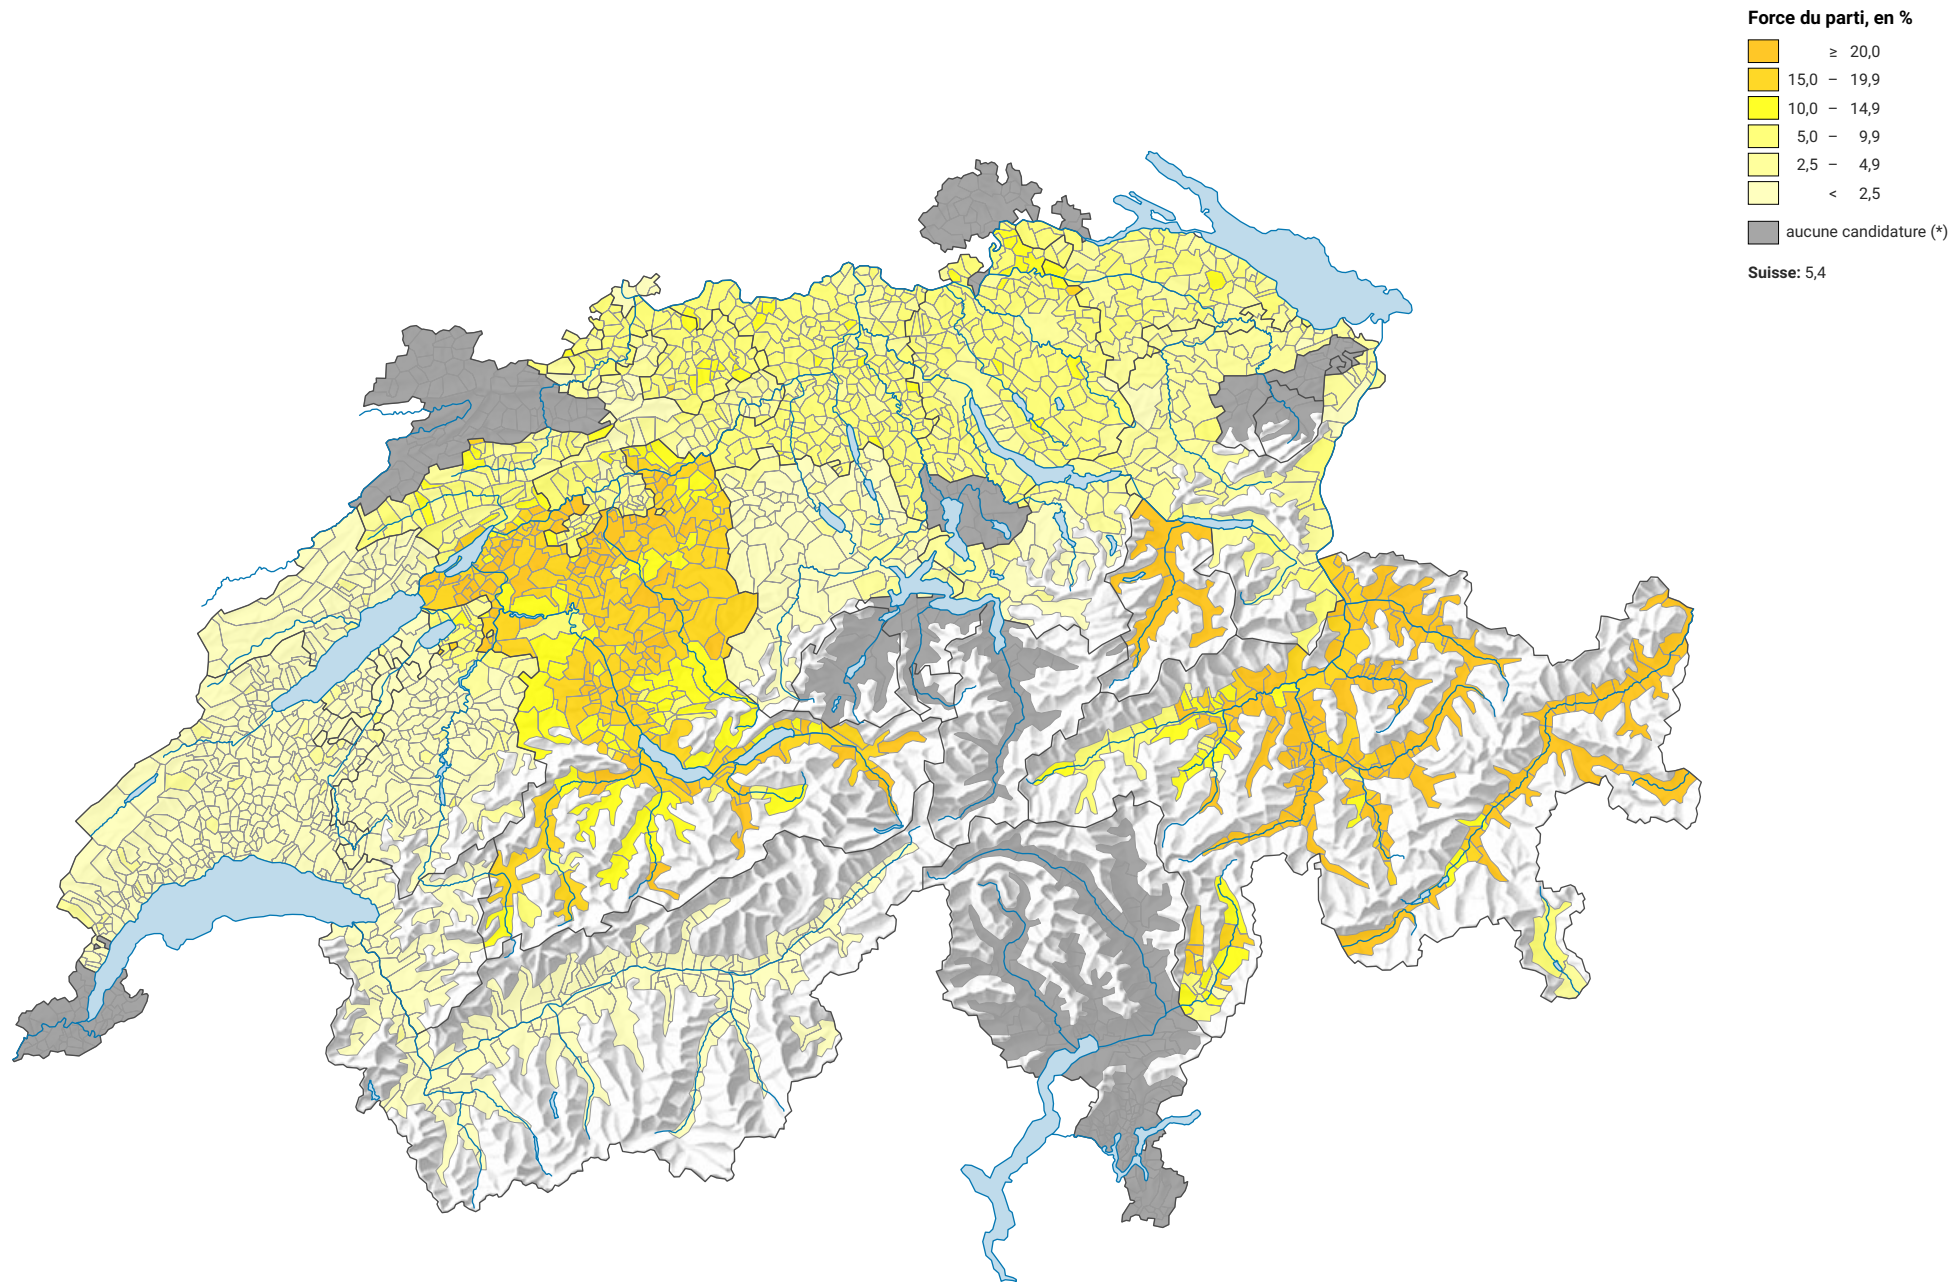

# Force du parti bourgeois-démocratique (PBD), en 2011

0 25 50 km

Niveau géographique:  
Communes (politique)