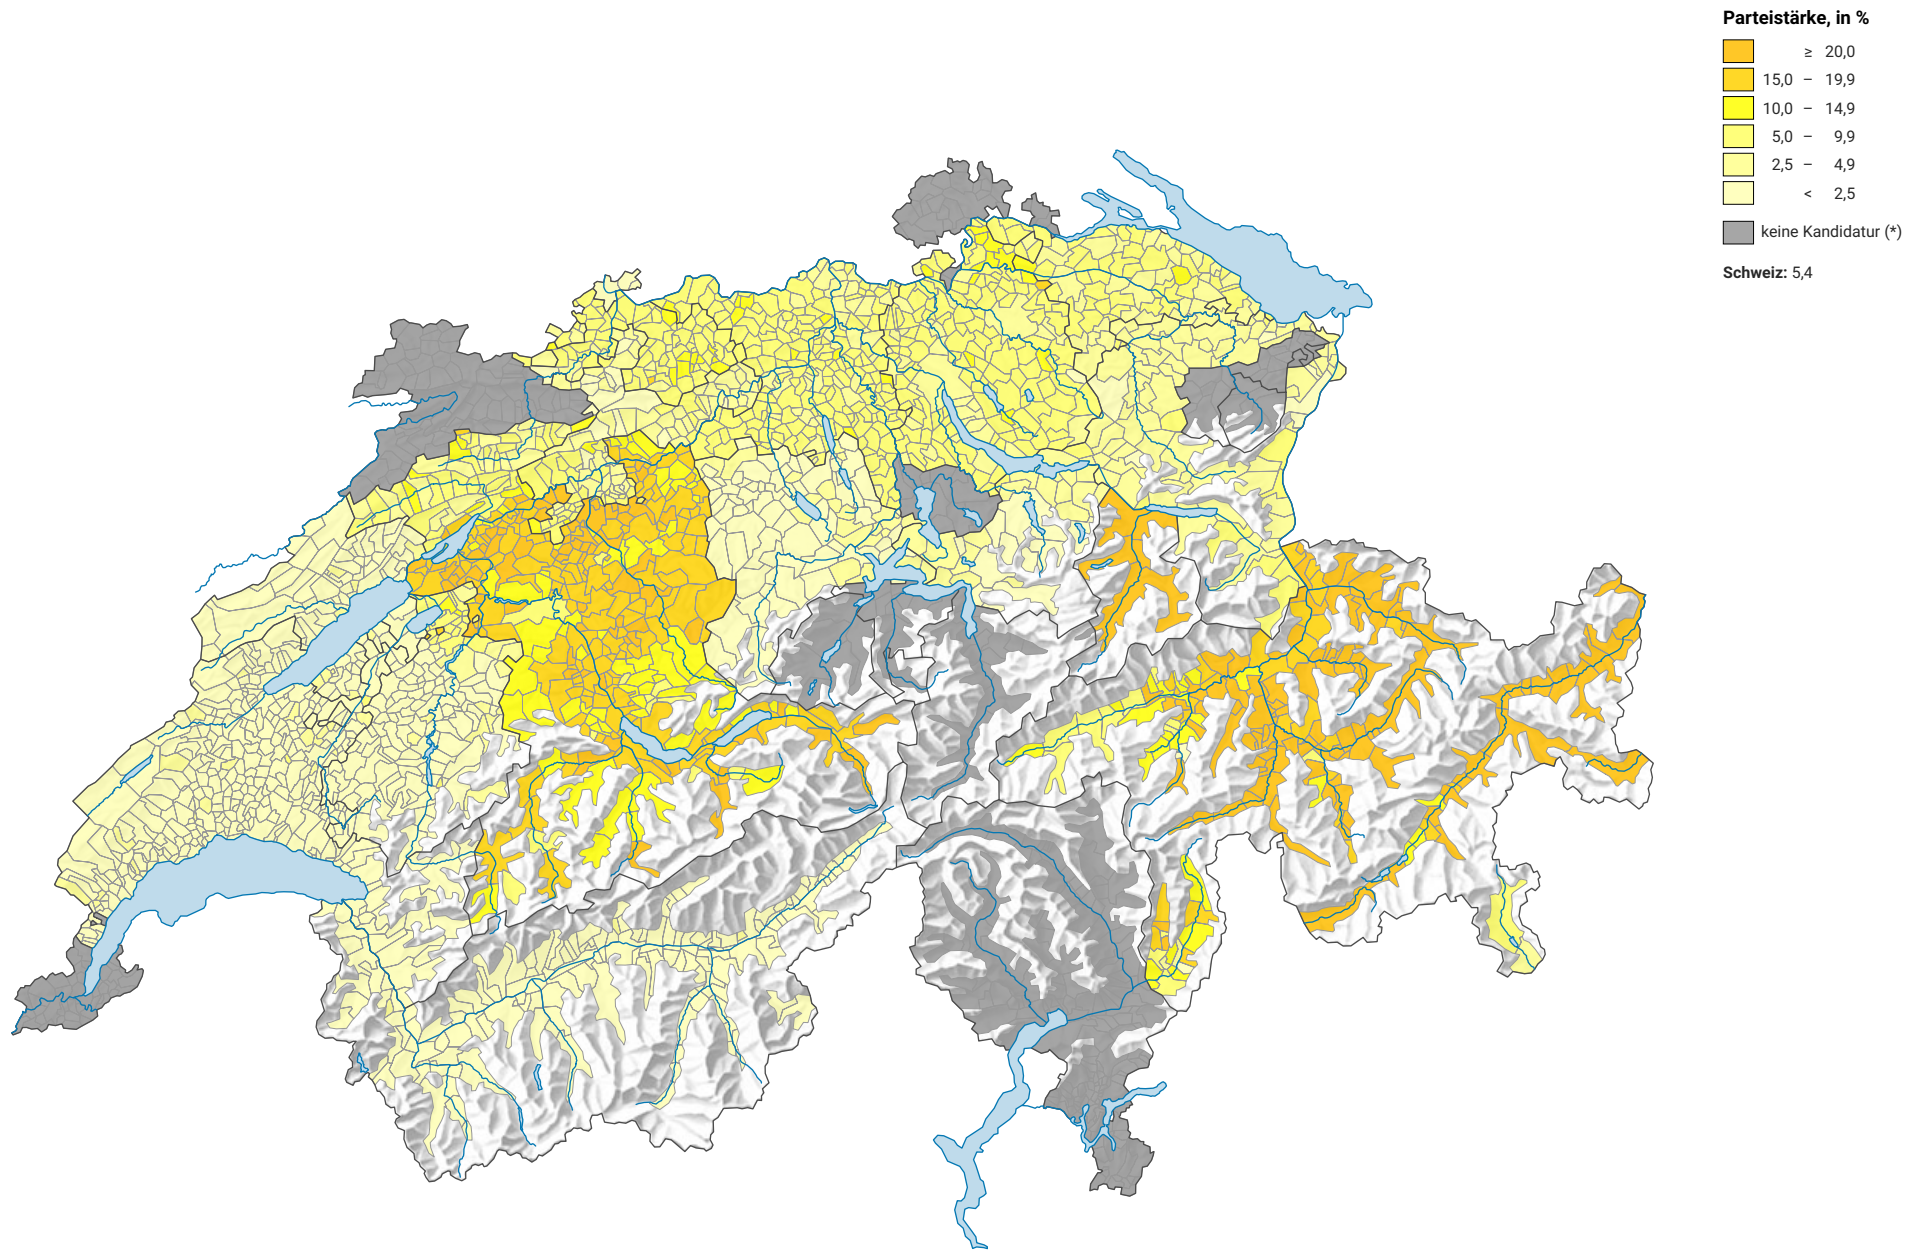

Parteistärke der Bürgerlich-Demokratischen Partei (BDP), 2011

0 35 70 km

Raumgliederung:
Gemeinden (Politik)