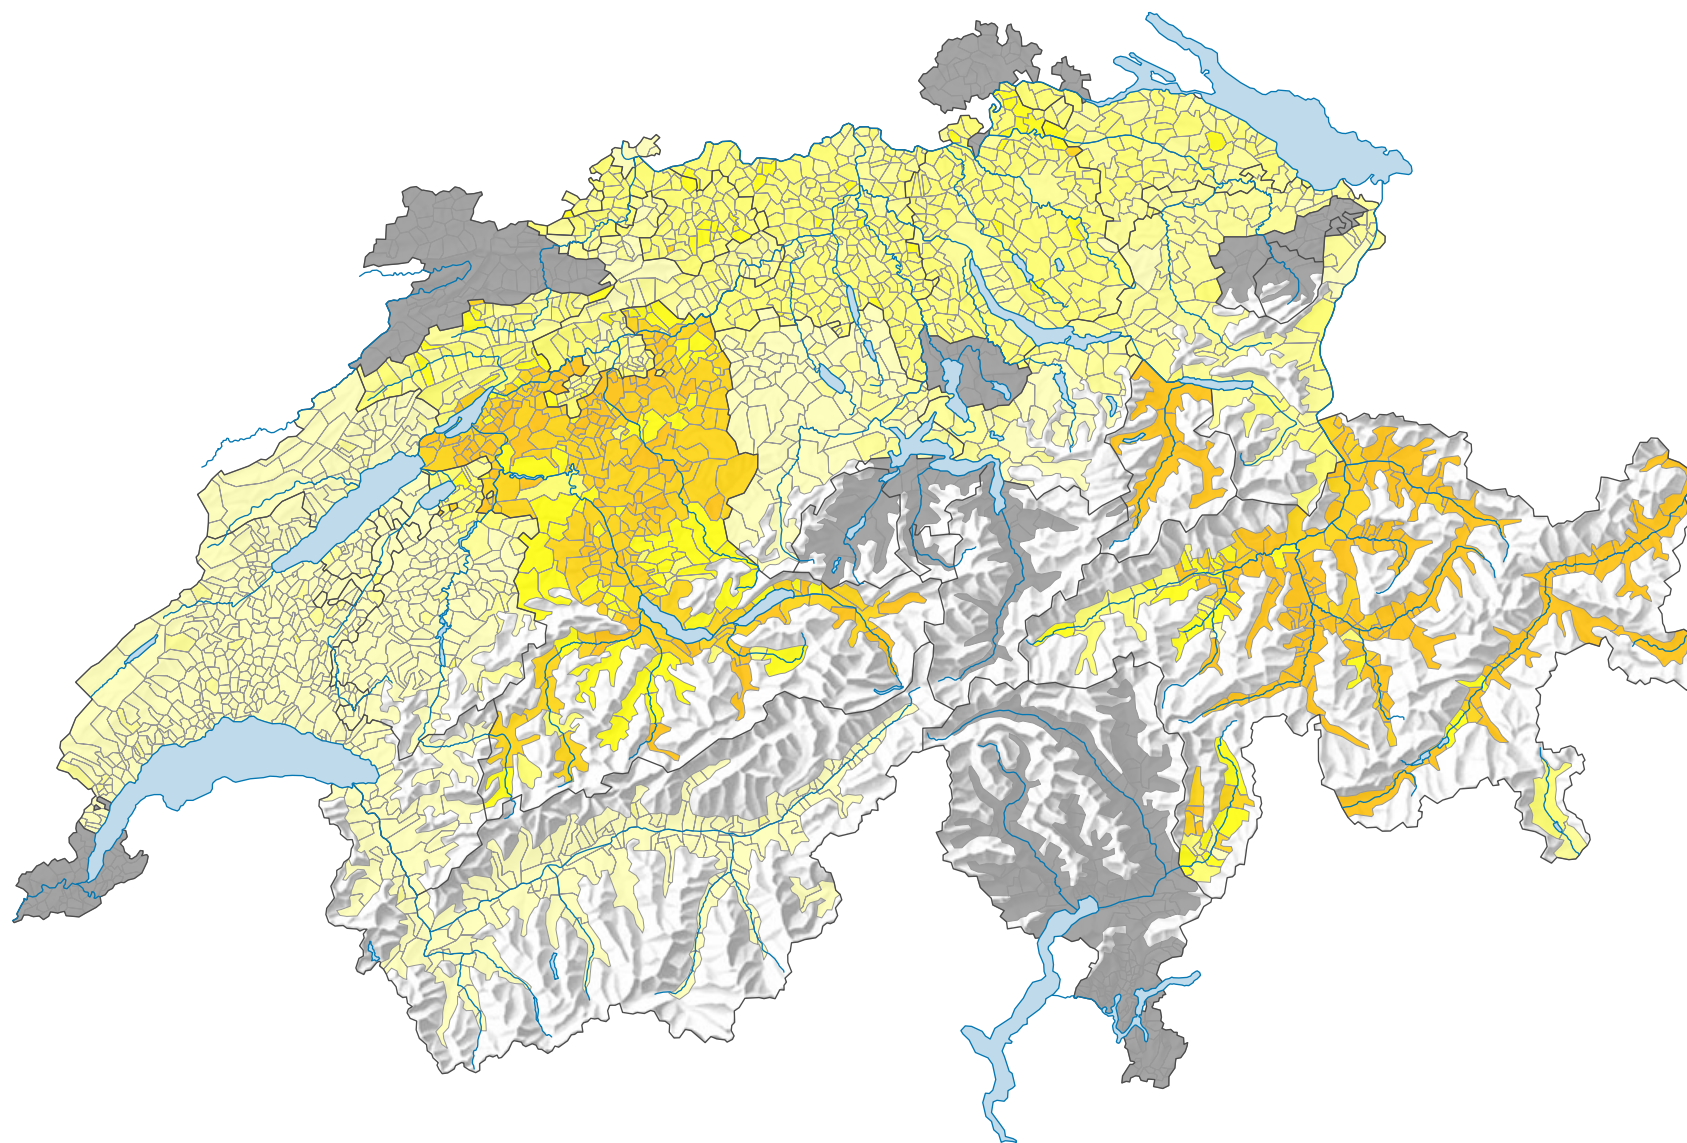

Parteistärke der Bürgerlich-Demokratischen Partei (BDP), 2011

Parteistärke, in %

Schweiz: 5,4

0 25 50 km

Raumgliederung:
Gemeinden (Politik)