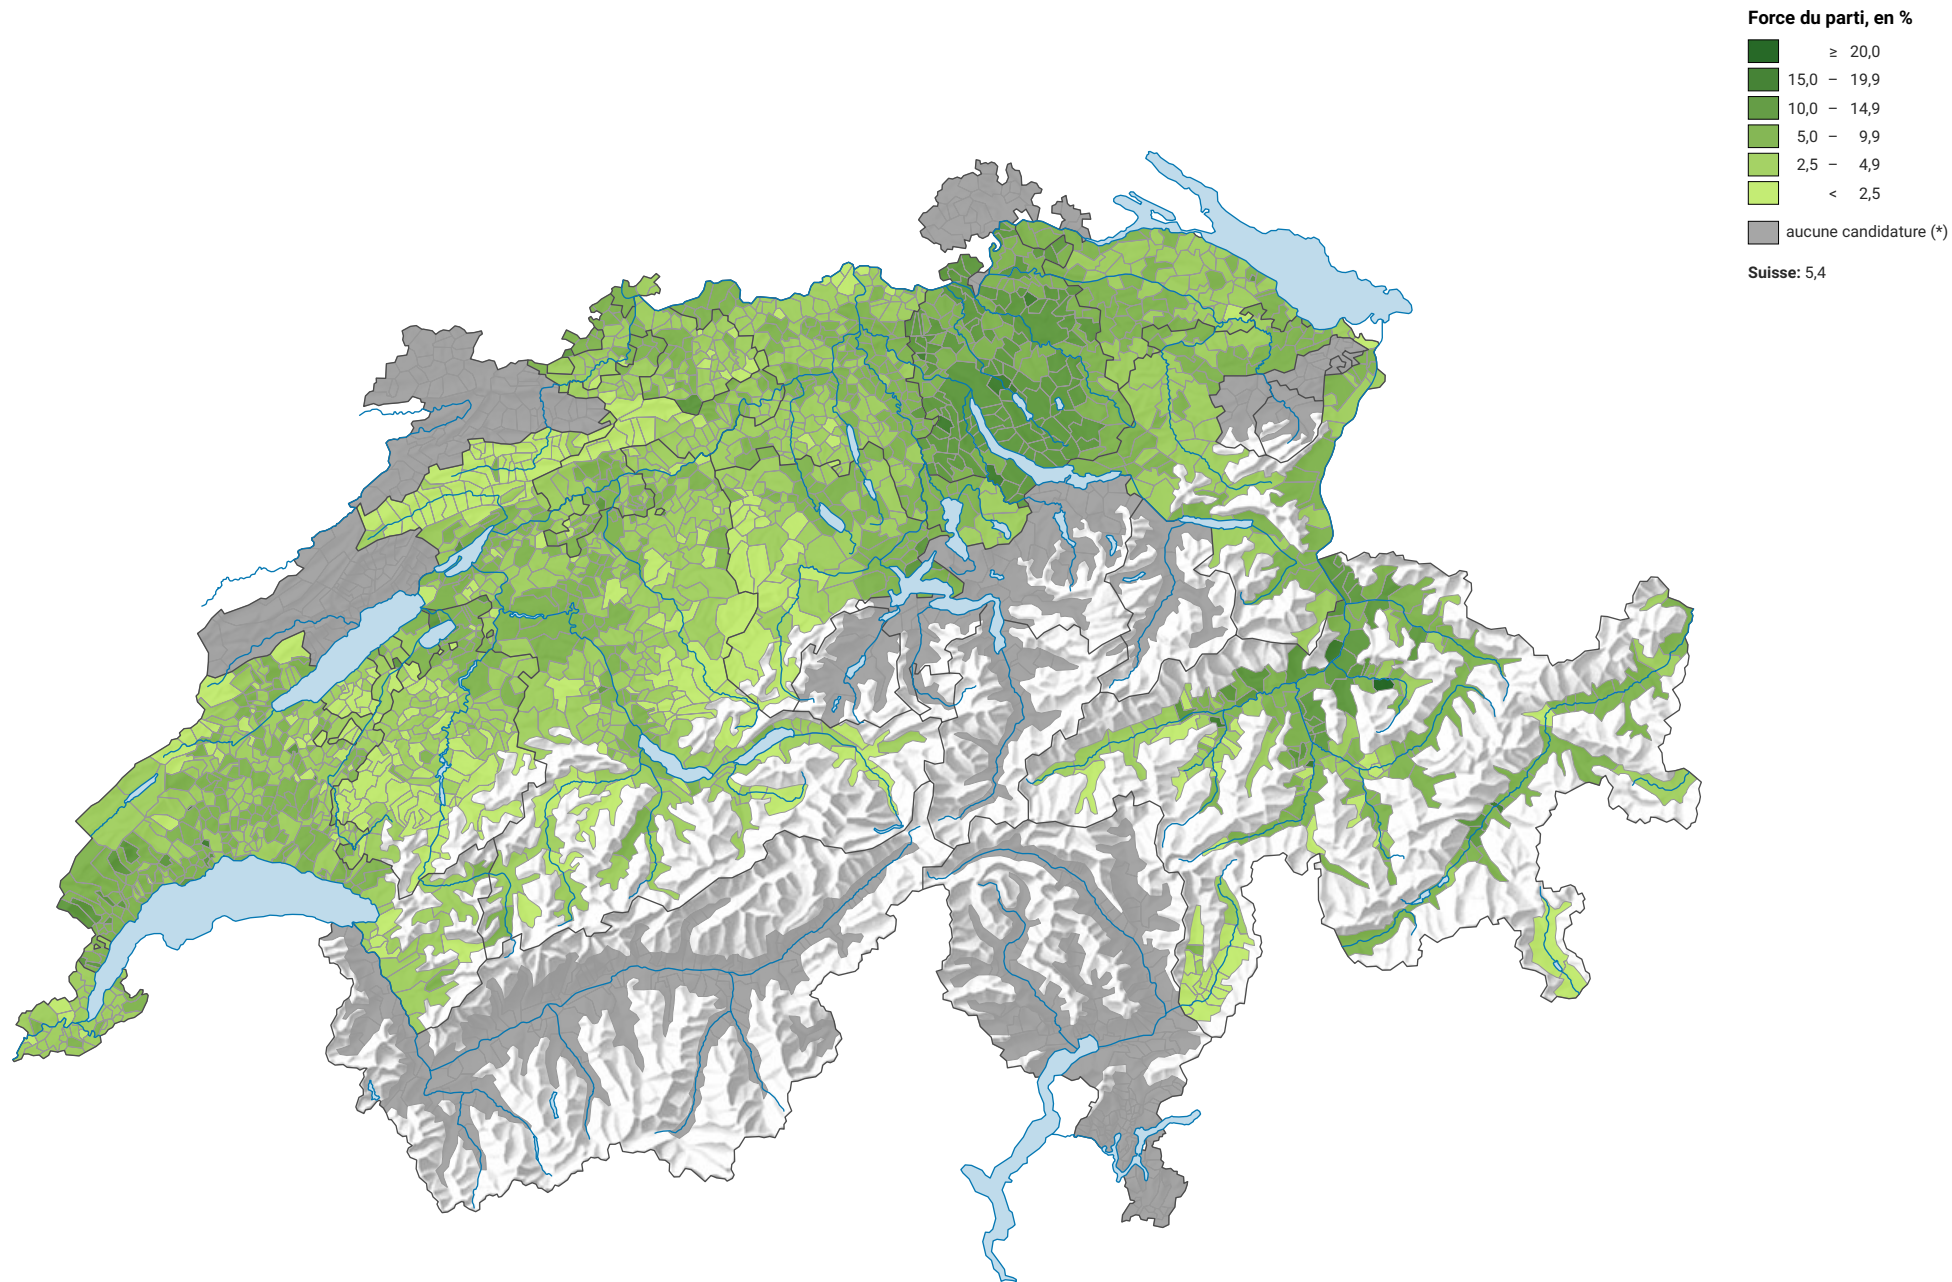

Force du parti vert-libéral (PVL), en 2011

0 25 50 km

Niveau géographique:
Communes (politique)