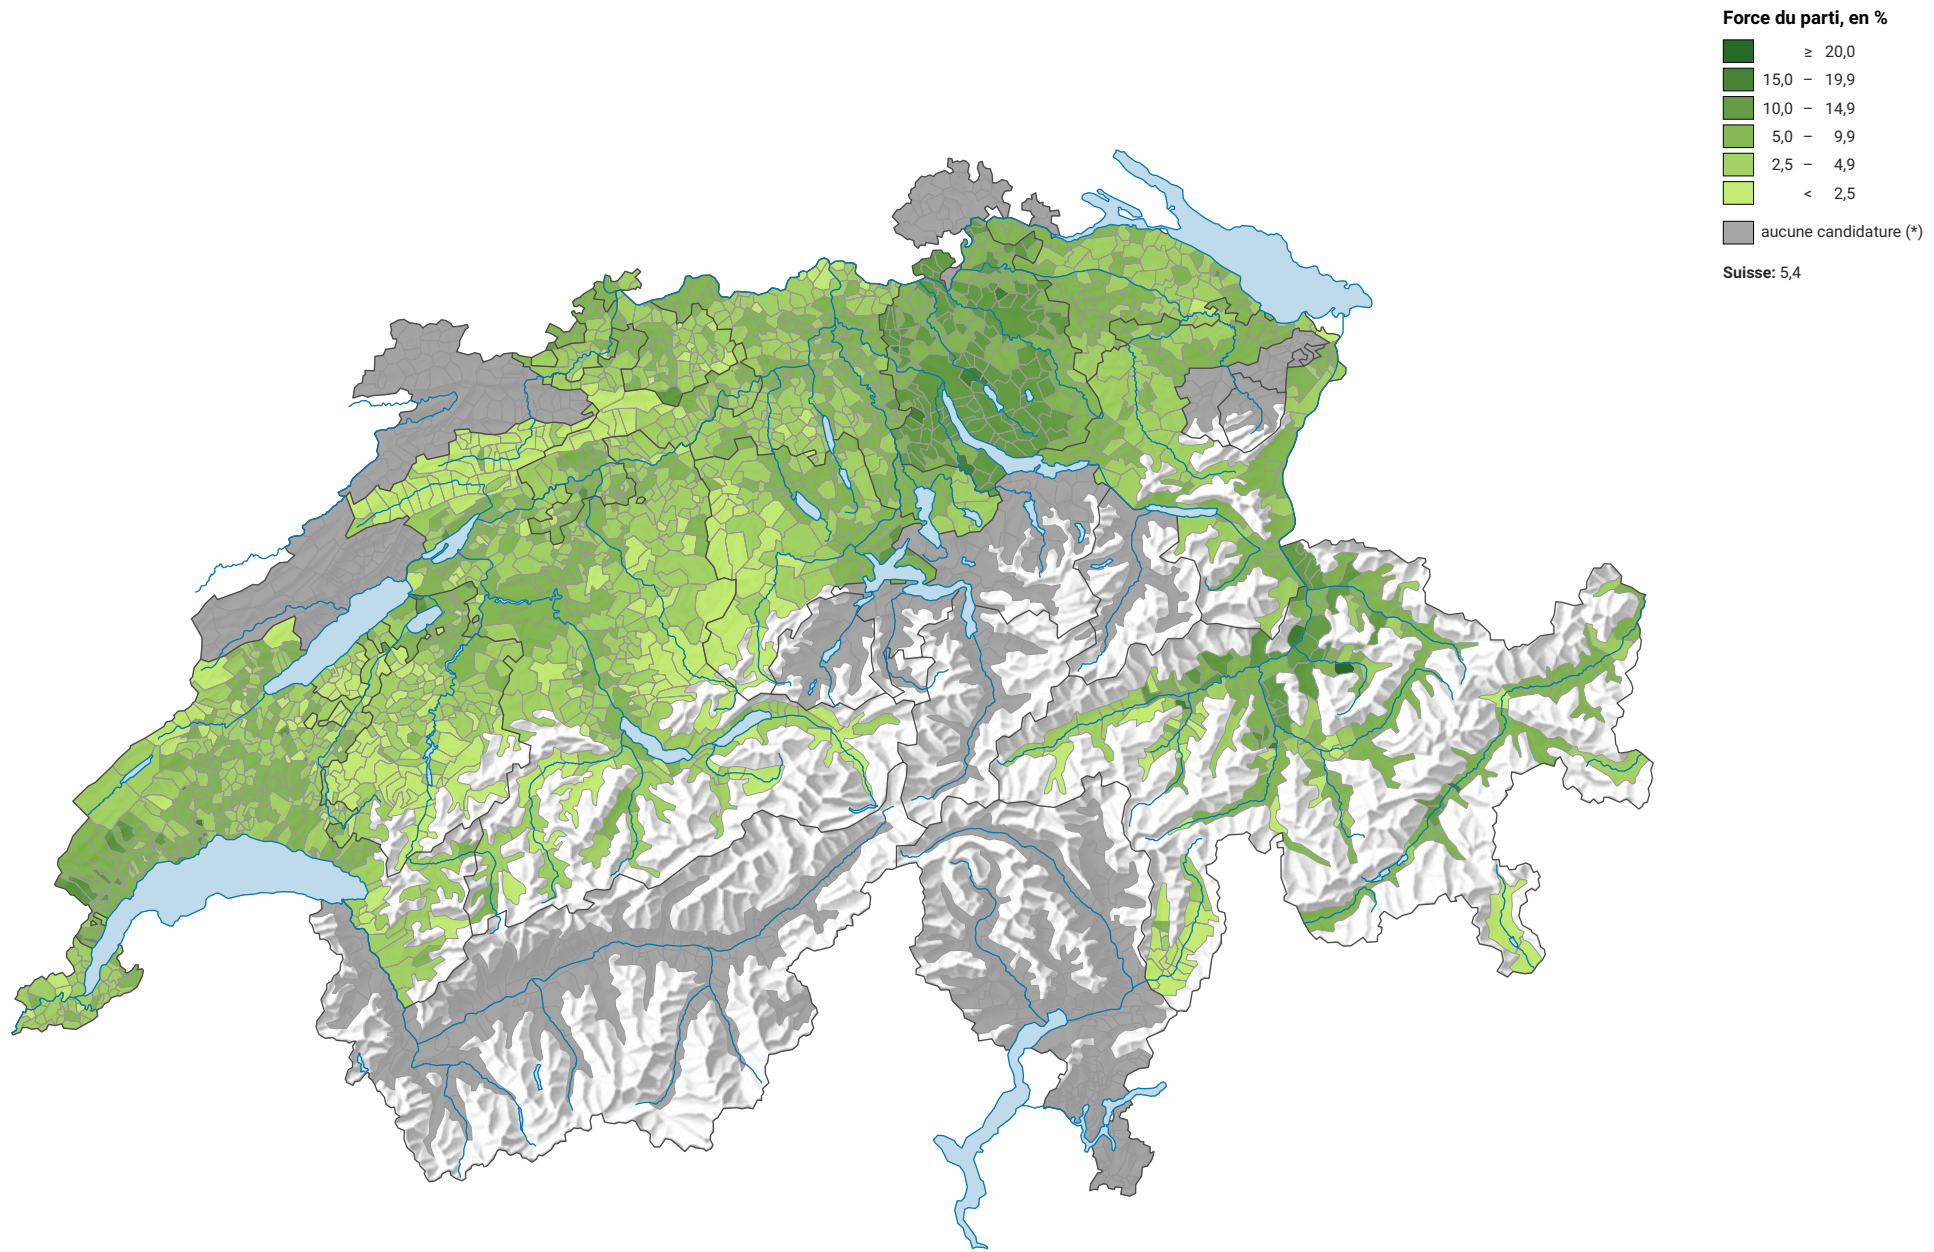

Force du parti vert-libéral (PVL), en 2011

0 35 70 km

Niveau géographique:
Communes (politique)