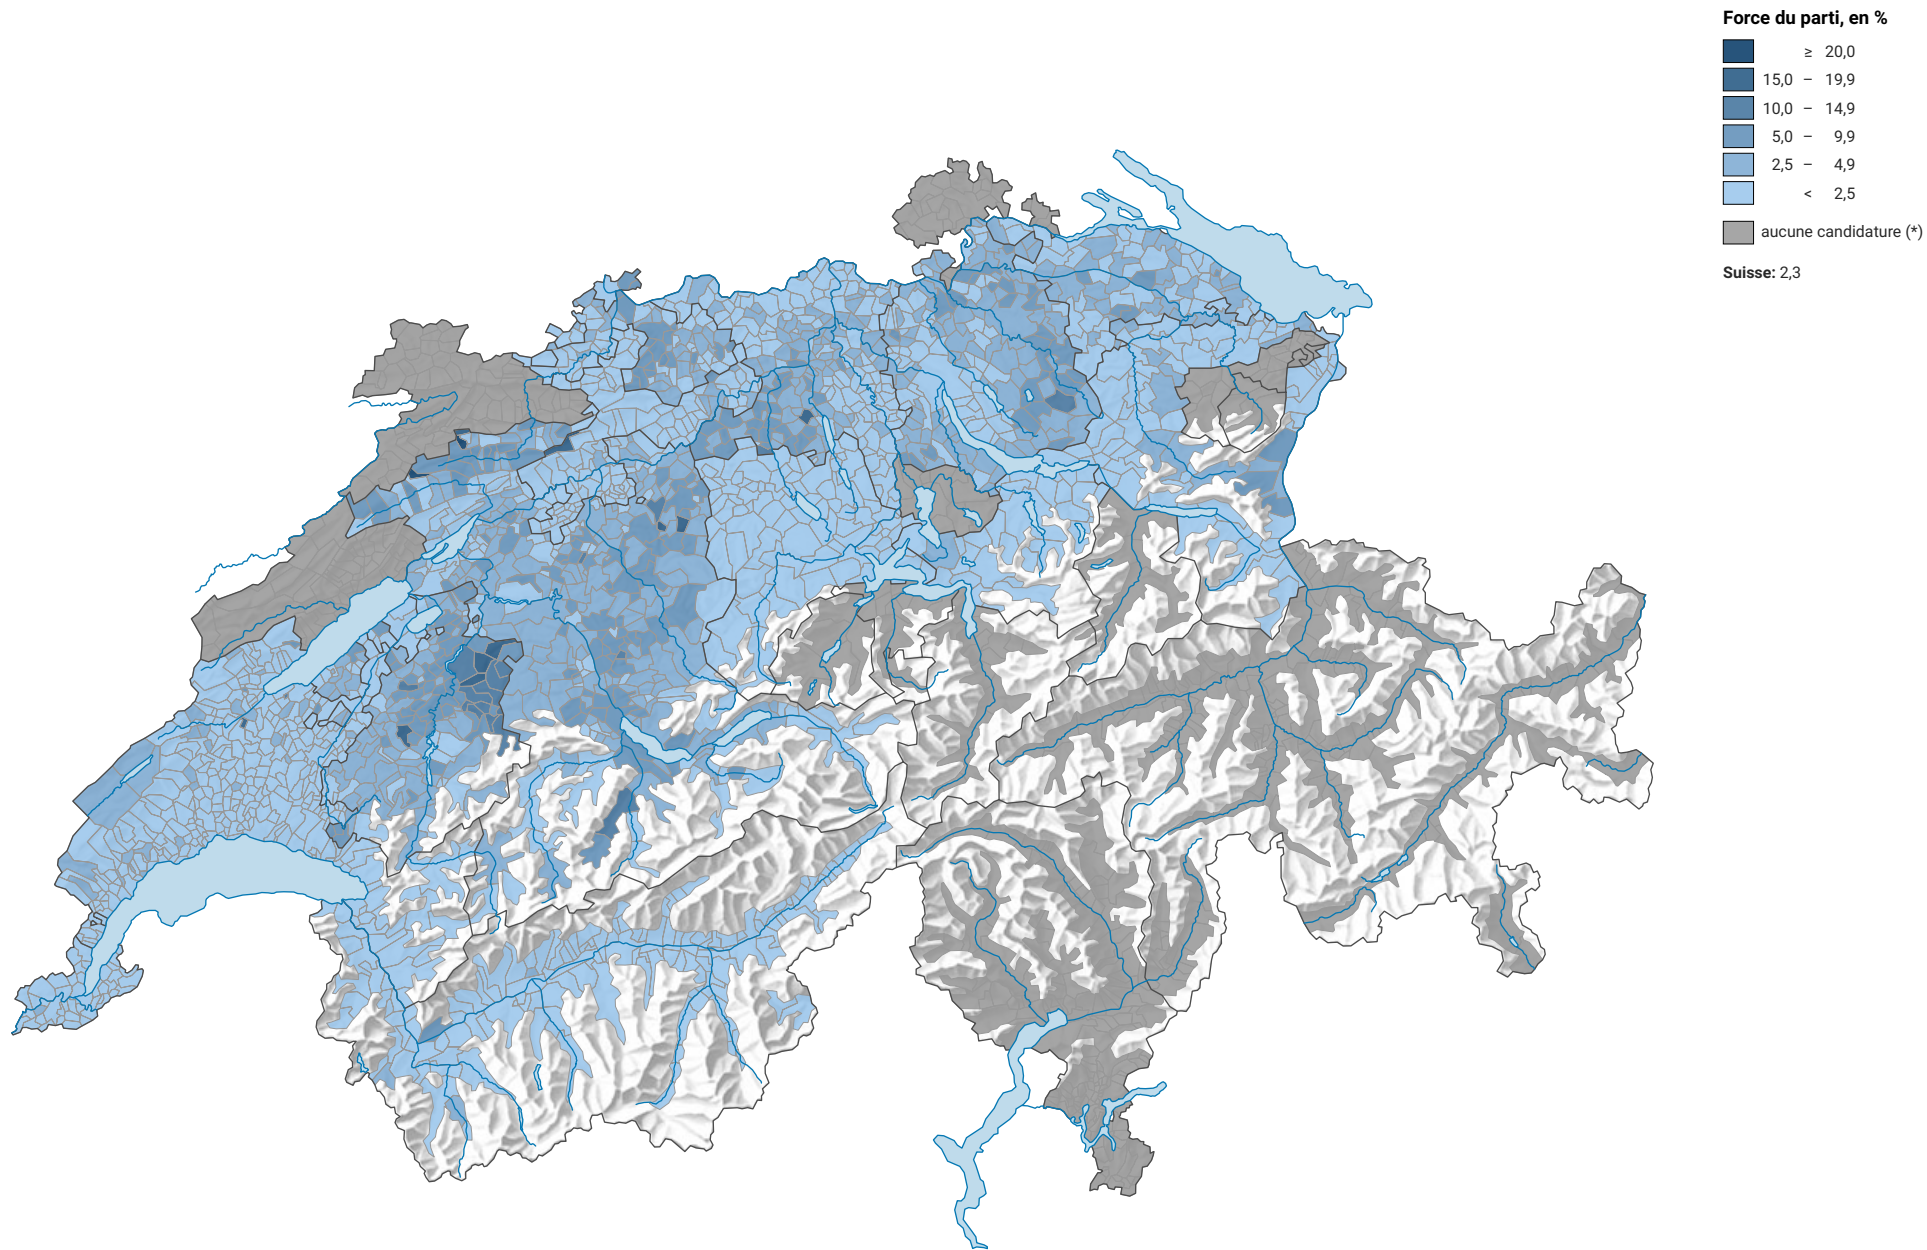

Force du parti évagélique suisse et du parti chrétien-social (PEV/PCS), en 2011

0 35 70 km

Niveau géographique:
Communes (politique)