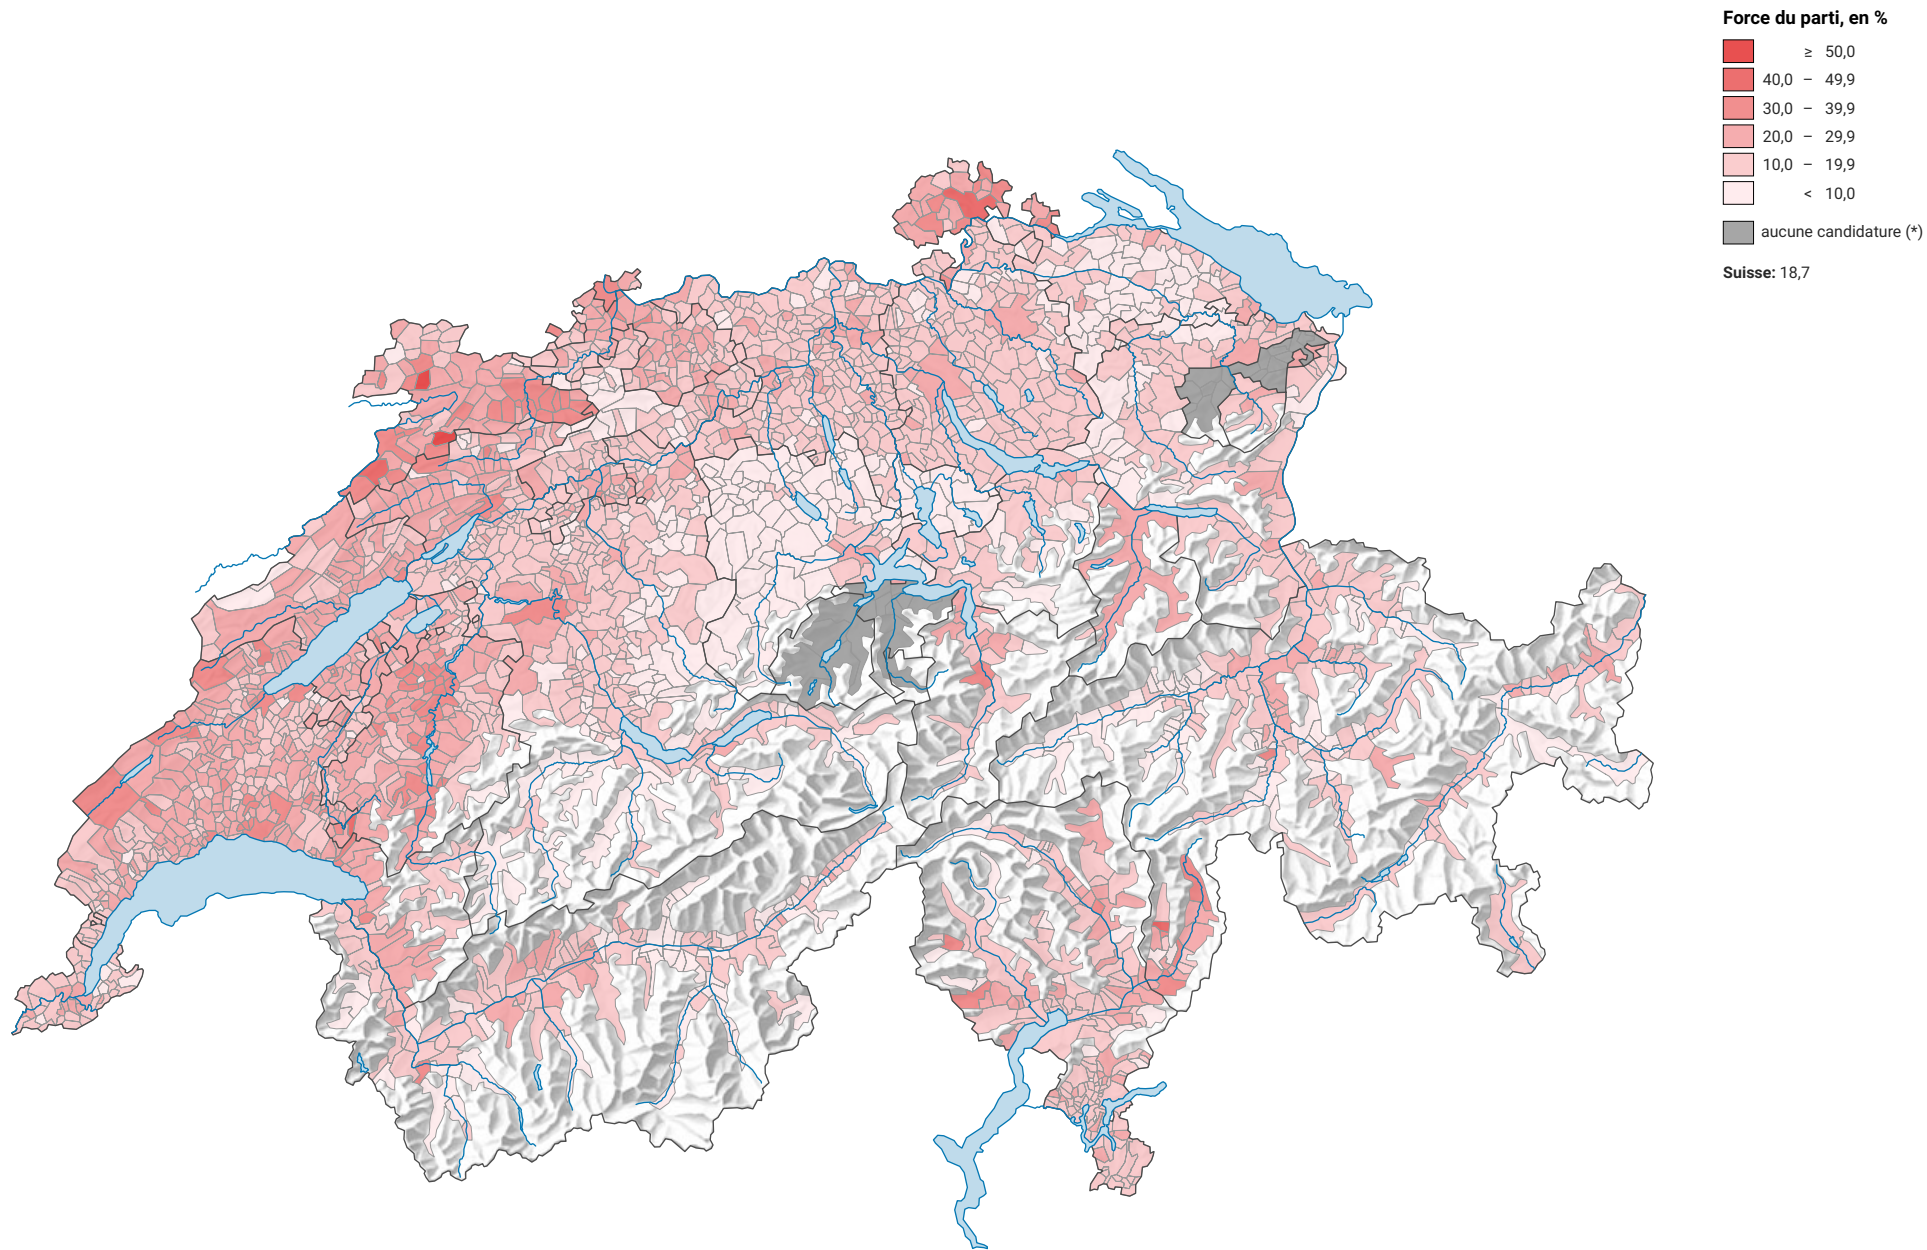

# Force du parti socialiste suisse (PSS), en 2011

0 35 70 km

Niveau géographique:  
Communes (politique)