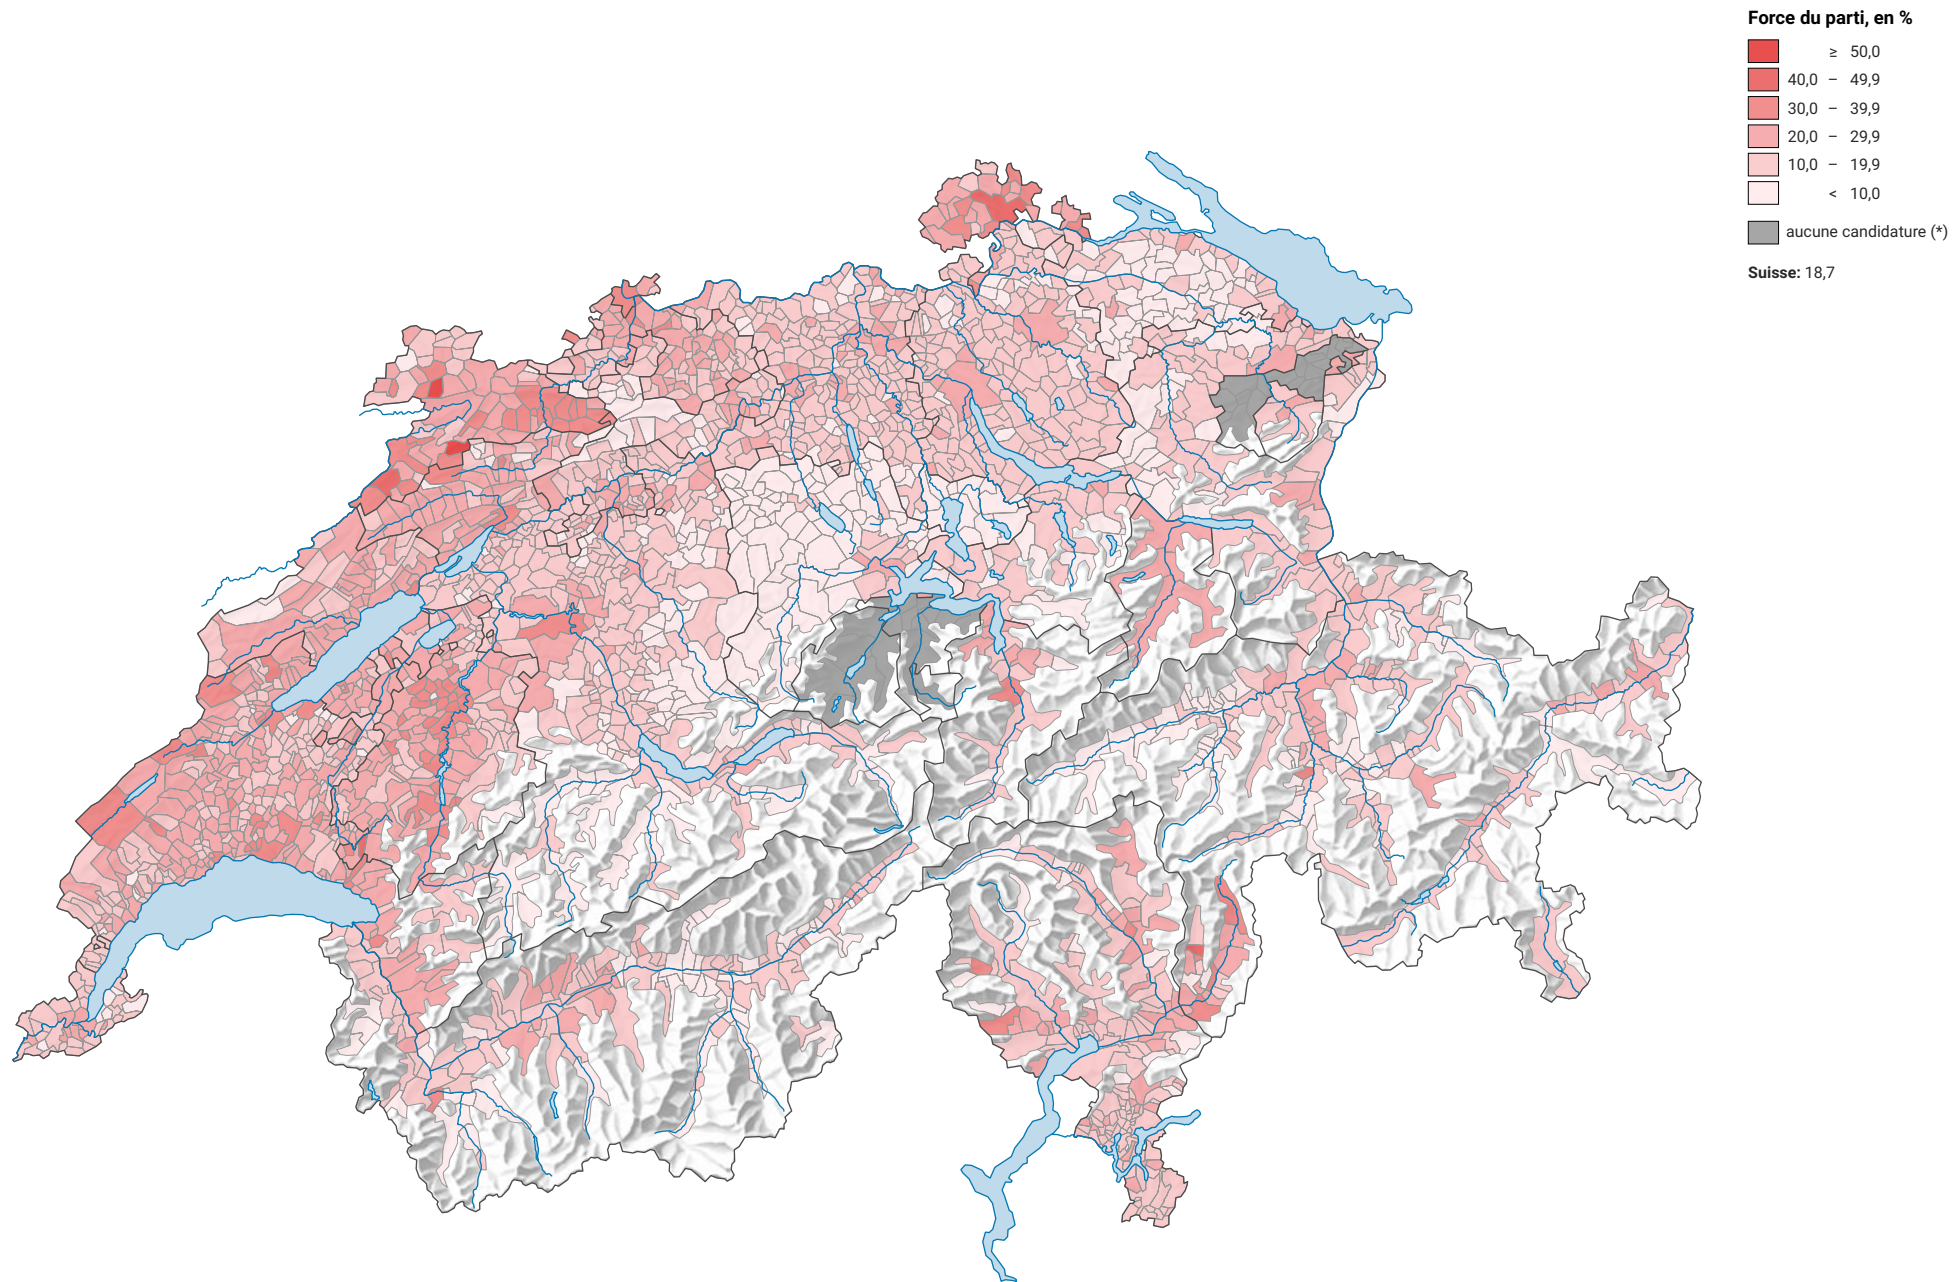

Force du parti socialiste suisse (PSS), en 2011

0 25 50 km

Niveau géographique:
Communes (politique)