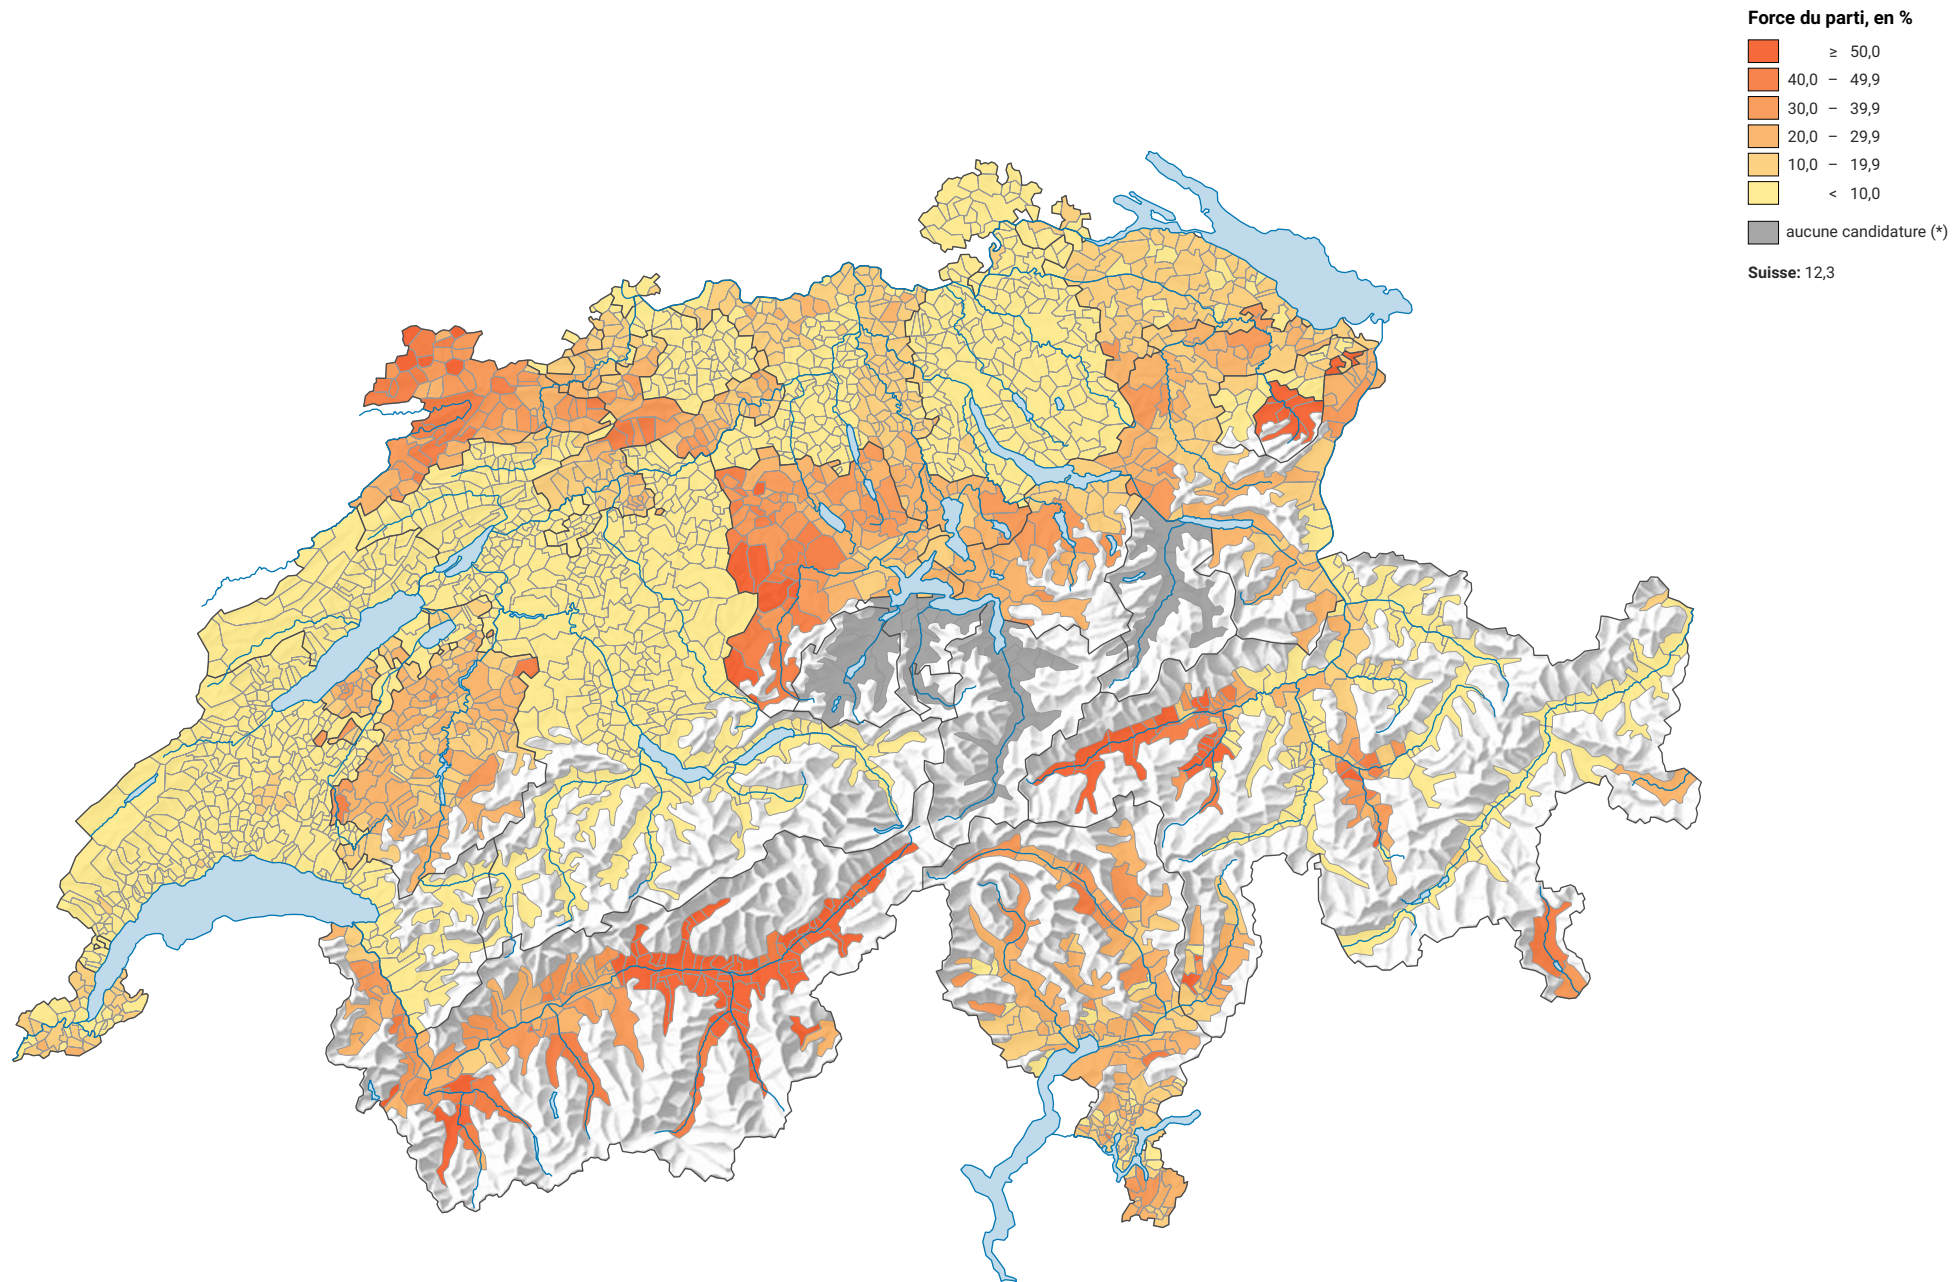

# Force du parti démocrate-chrétien suisse (PDC), en 2011

0 25 50 km

**Niveau géographique:**  
Communes (politique)