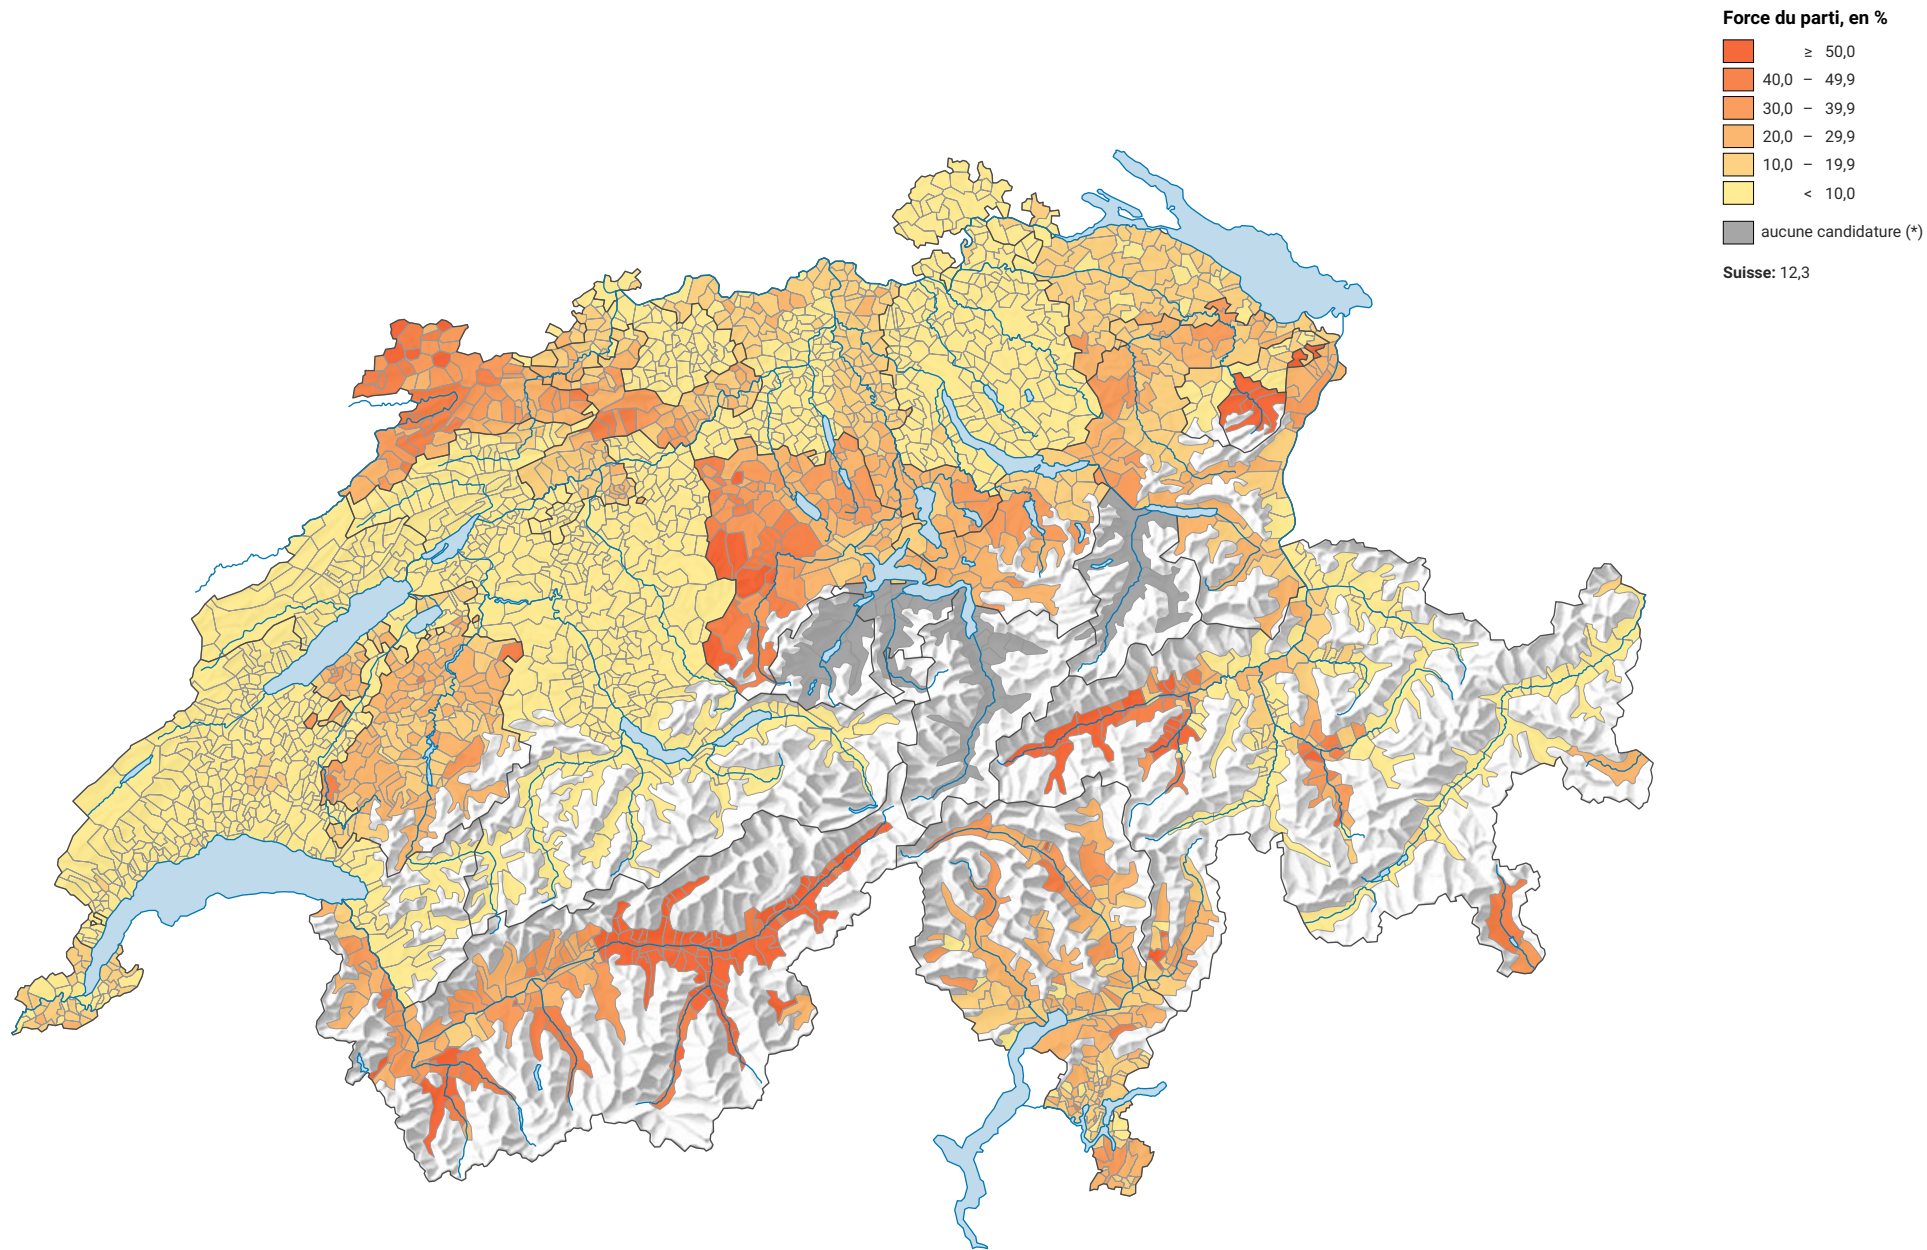

Force du parti démocrate-chrétien suisse (PDC), en 2011

0 35 70 km

Niveau géographique:
Communes (politique)