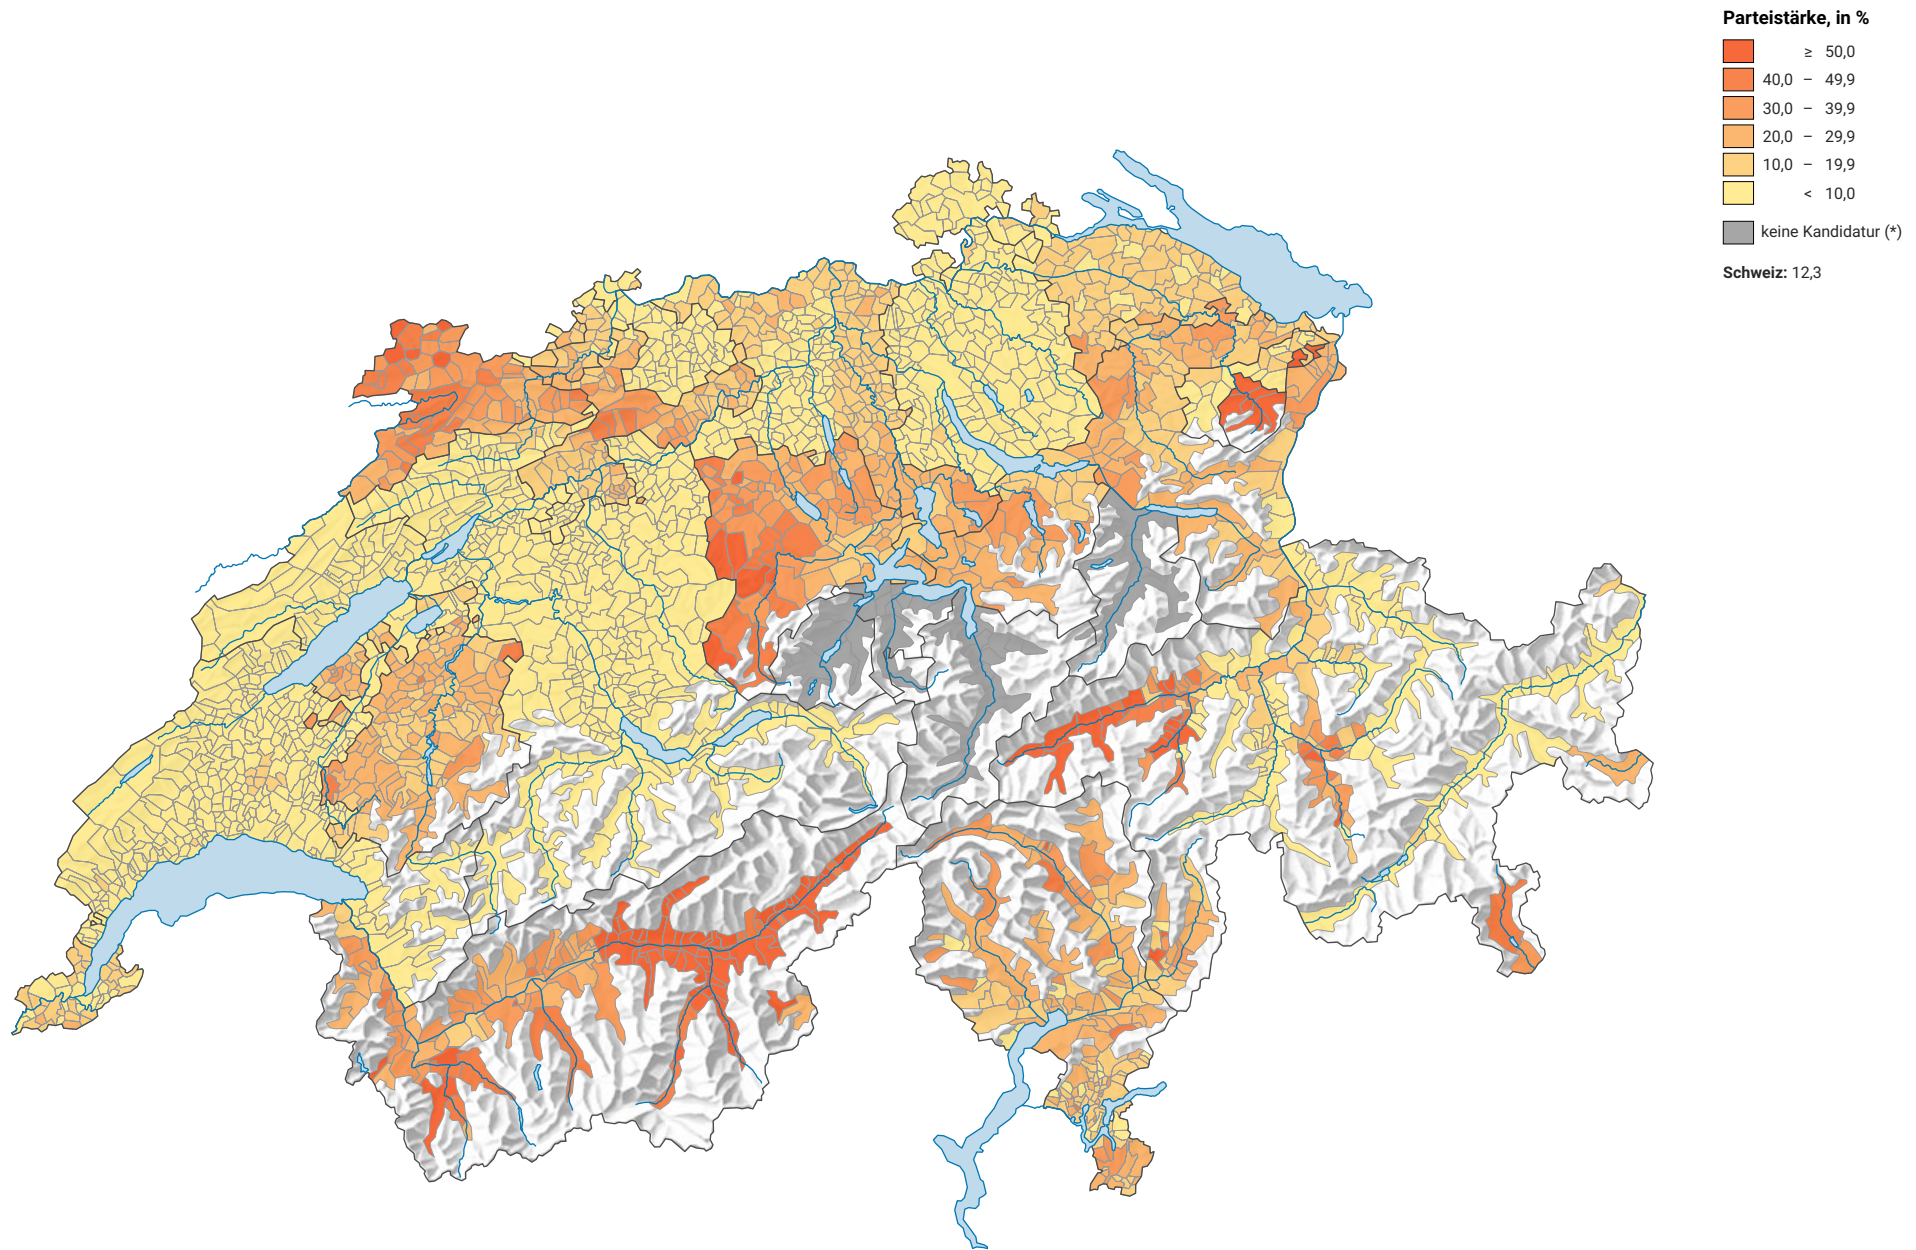

# Parteistärke der Christlichdemokratischen Volkspartei (CVP), 2011

0 35 70 km

**Raumgliederung:**  
Gemeinden (Politik)