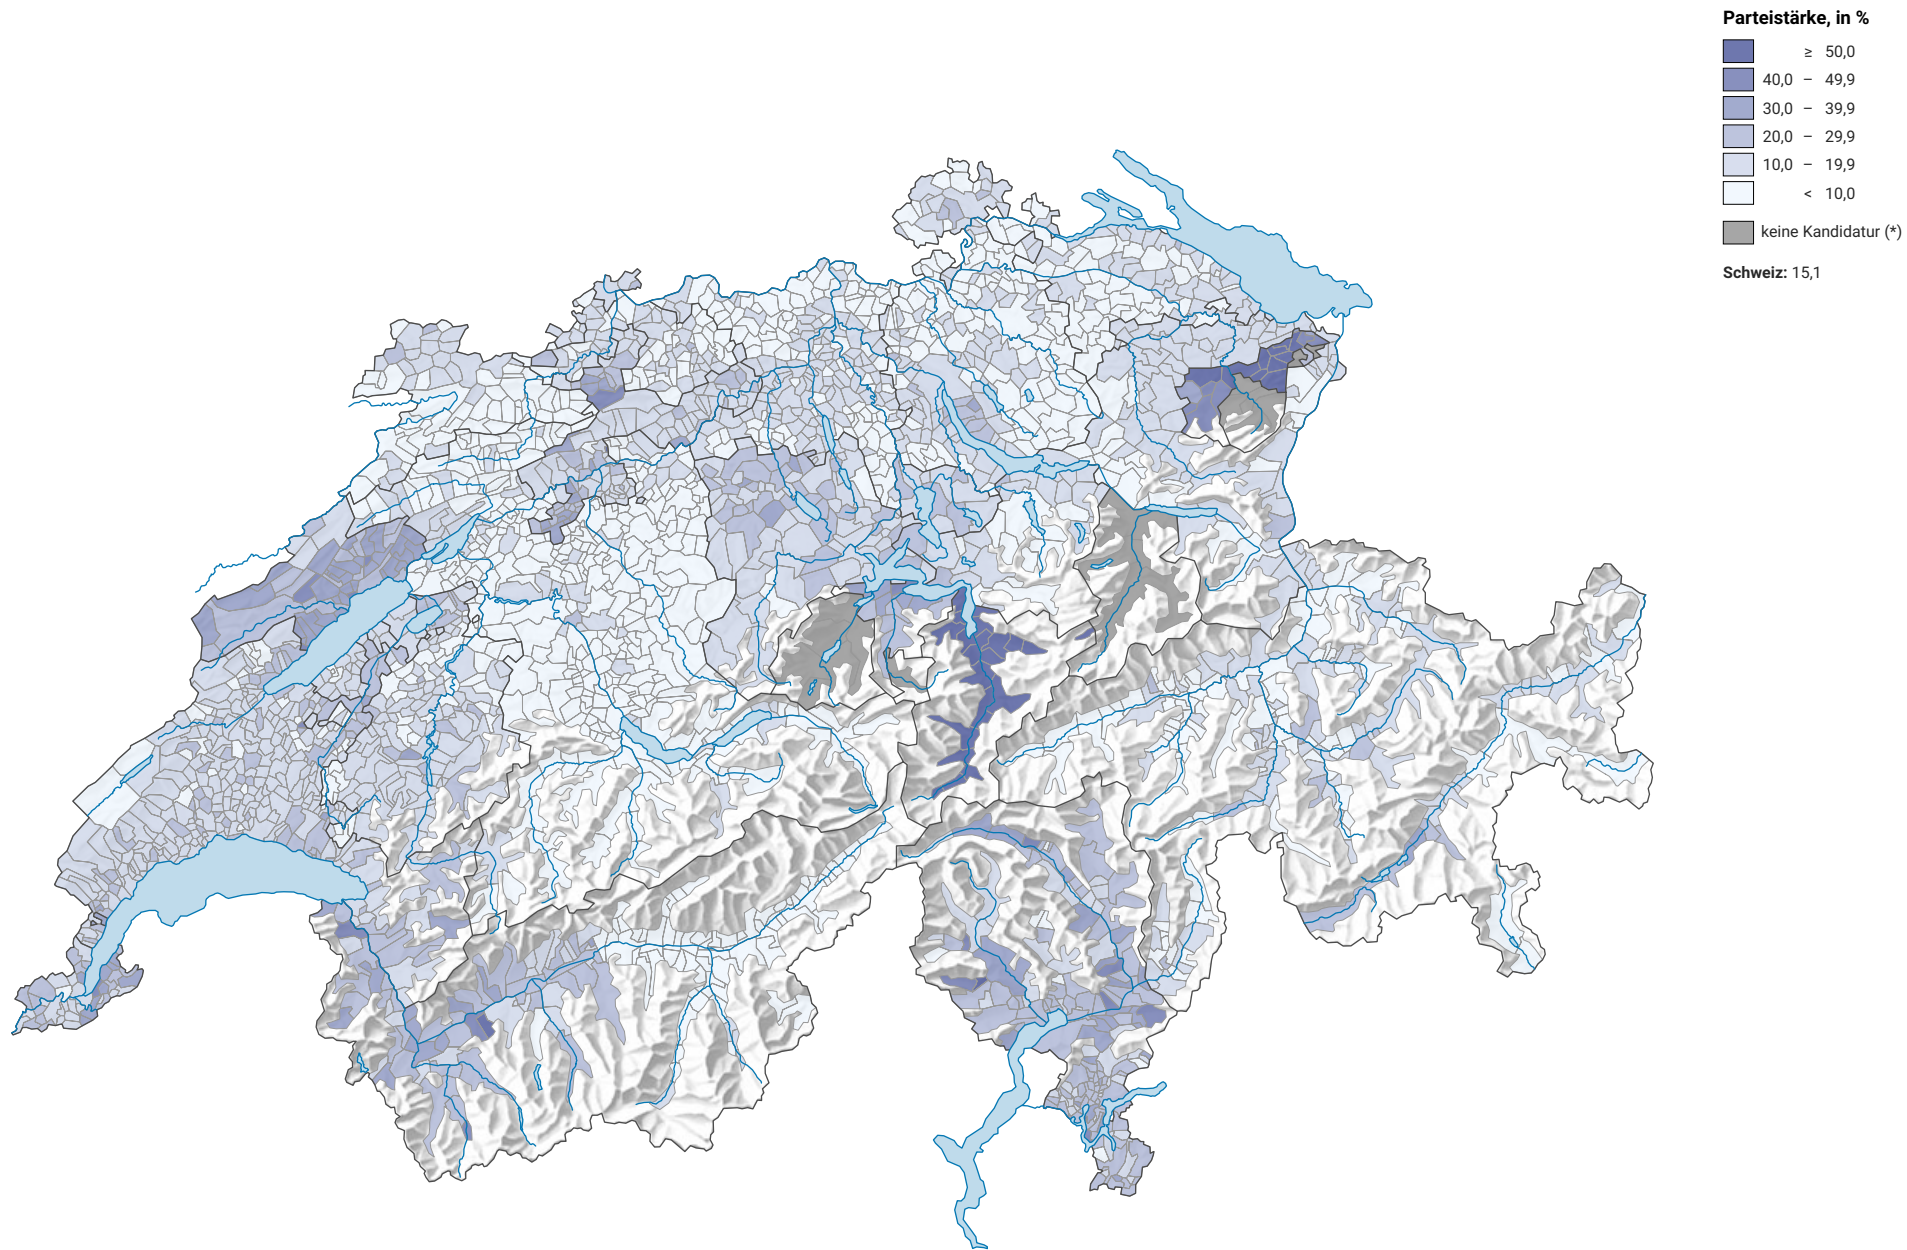

Parteistärke der Freisinnig-demokratischen Partei der Schweiz (FDP), 2011

0 35 70 km

Raumgliederung:
Gemeinden (Politik)